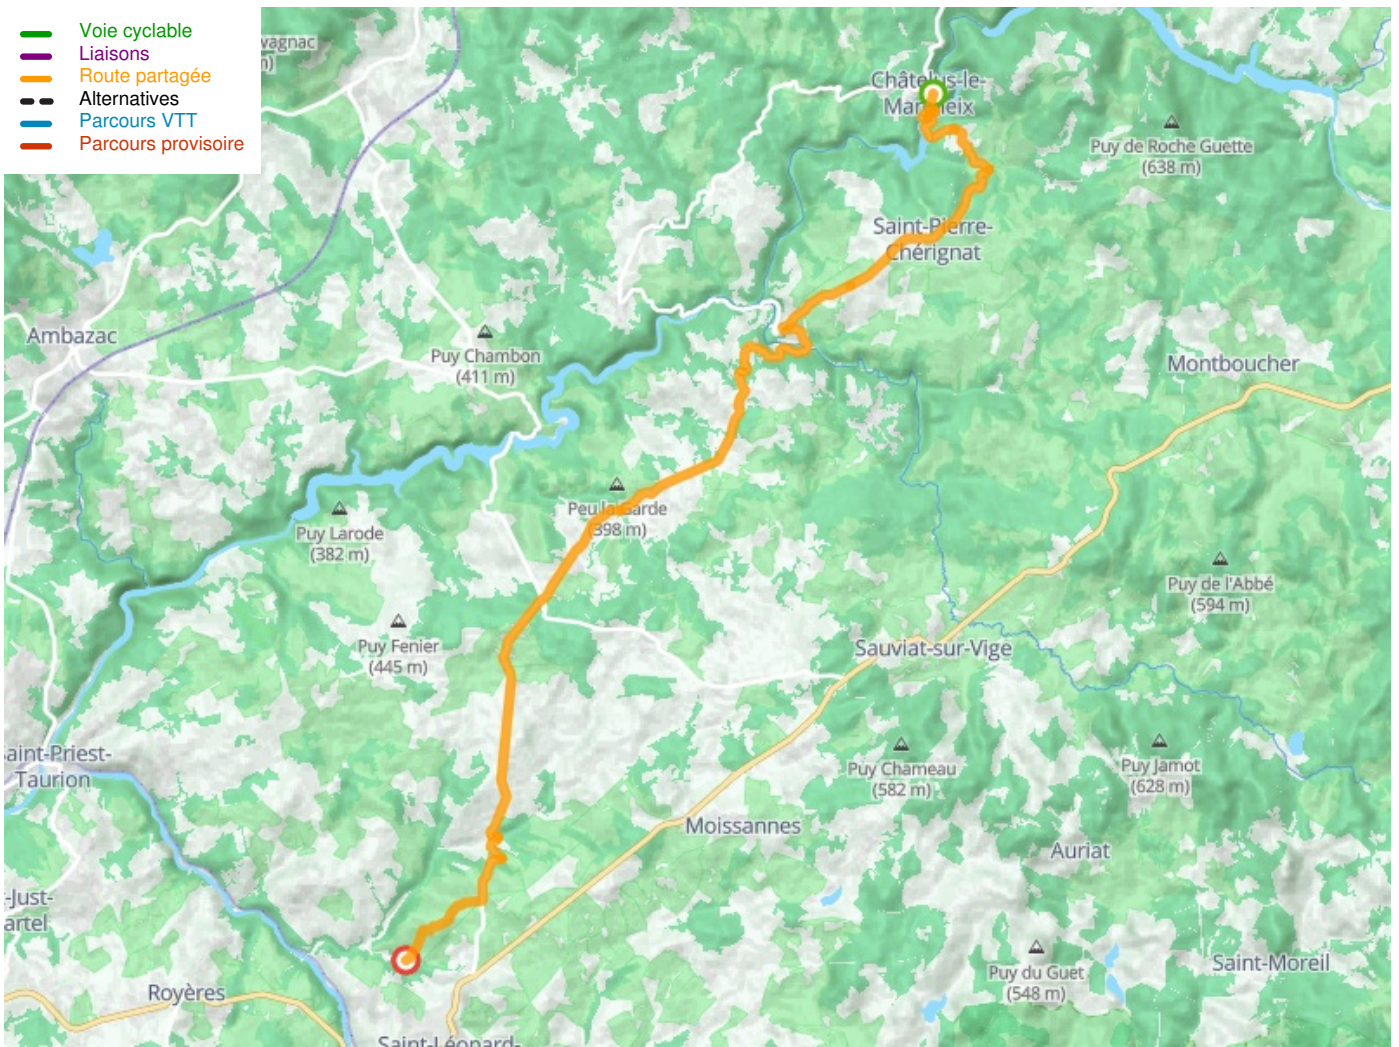

Châtelus-le-Marcheix / Saint-Léonard-de-Noblat

Saint-Jacques à vélo - Via Vézelay

Départ
Châtelus-le-Marcheix

Arrivée
Saint-Léonard-de-Noblat

Durée
1 h 43 min

Distance
25,93 Km

Niveau
Ik overtrek mijzelf

Thématique
Kastelen en monumenten

- Voie cyclable
- Liaisons
- Route partagée
- - - Alternatives
- Parcours VTT
- Parcours provisoire

Départ
Châtellus-le-Marcheix

Arrivée
Saint-Léonard-de-Noblat