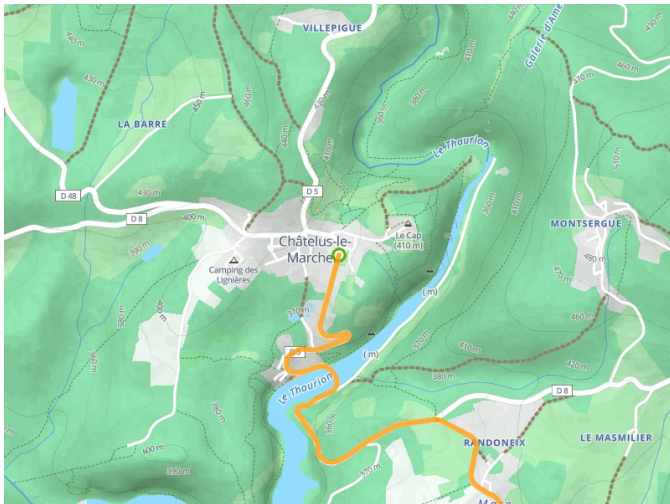

Châtelus-le-Marcheix / Saint-Léonard-de-Noblat

Saint-Jacques à vélo - Via Vézelay

Départ
Châtelus-le-Marcheix

Arrivée
Saint-Léonard-de-Noblat

Durée
1 h 43 min

Distance
25,93 Km

Niveau
Ik overtrek mijzelf

Thématique
Kastelen en monumenten

- Voie cyclable
- Liaisons
- Route partagée
- - - Alternatives
- Parcours VTT
- Parcours provisoire

Départ
Châtellus-le-Marcheix

Arrivée
Saint-Léonard-de-Noblat