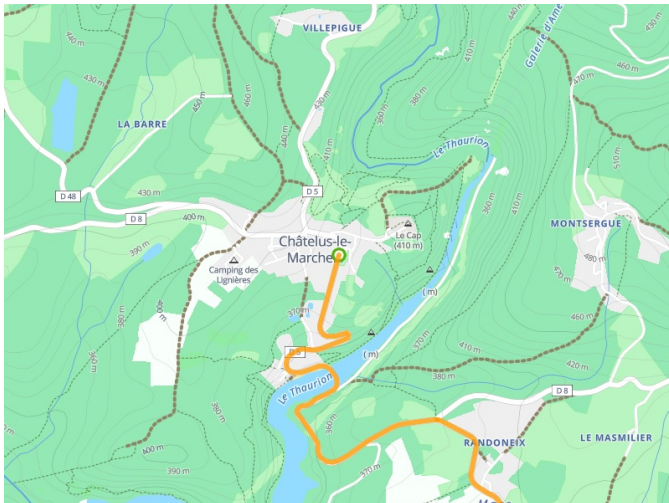

Châtelus-le-Marcheix / Saint-Léonard-de-Noblat

Saint-Jacques à vélo - Via Vézelay

Départ
Châtelus-le-Marcheix

Arrivée
Saint-Léonard-de-Noblat

Durée
1 h 43 min

Distance
25,93 Km

Niveau
Ik overtrek mijzelf

Thématique
Kastelen en monumenten

- Voie cyclable
- Liaisons
- Route partagée
- - - Alternatives
- Parcours VTT
- Parcours provisoire

Départ
Châtelus-le-Marcheix

Arrivée
Saint-Léonard-de-Noblat