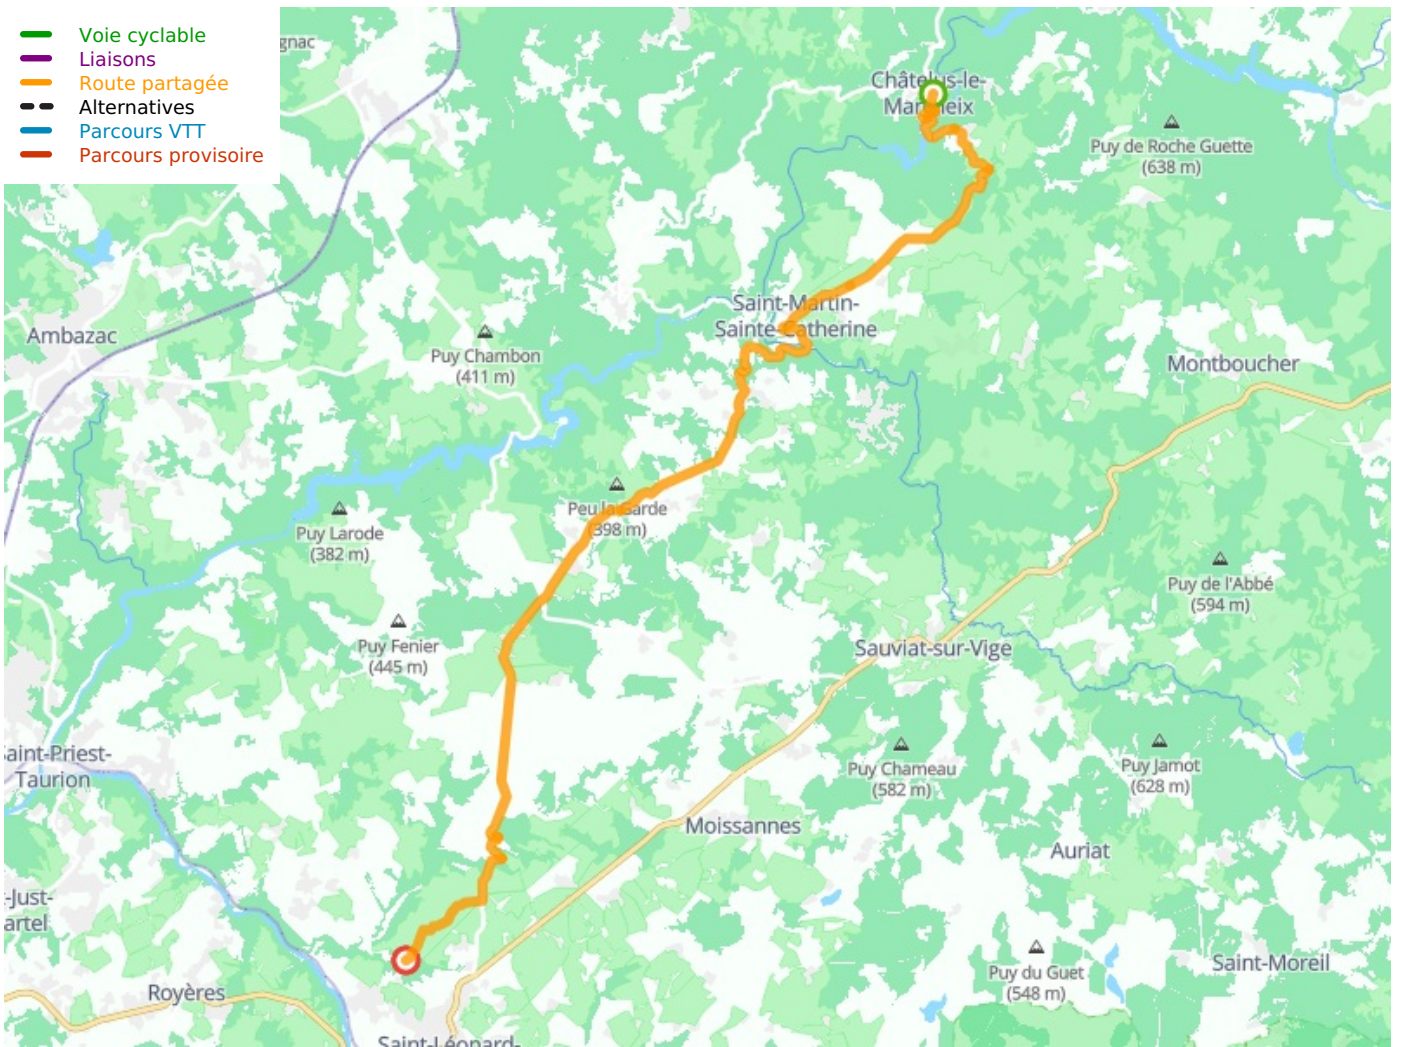

Châtelus-le-Marcheix / Saint-Léonard-de-Noblat

Saint-Jacques à vélo - Via Vézelay

Départ
Châtelus-le-Marcheix

Arrivée
Saint-Léonard-de-Noblat

Durée
1 h 43 min

Distance
25,93 Km

Niveau
Ik overtrek mijzelf

Thématique
Kastelen en monumenten

- Voie cyclable
- Liaisons
- Route partagée
- - - Alternatives
- Parcours VTT
- Parcours provisoire

Départ
Châtelus-le-Marcheix

Arrivée
Saint-Léonard-de-Noblat