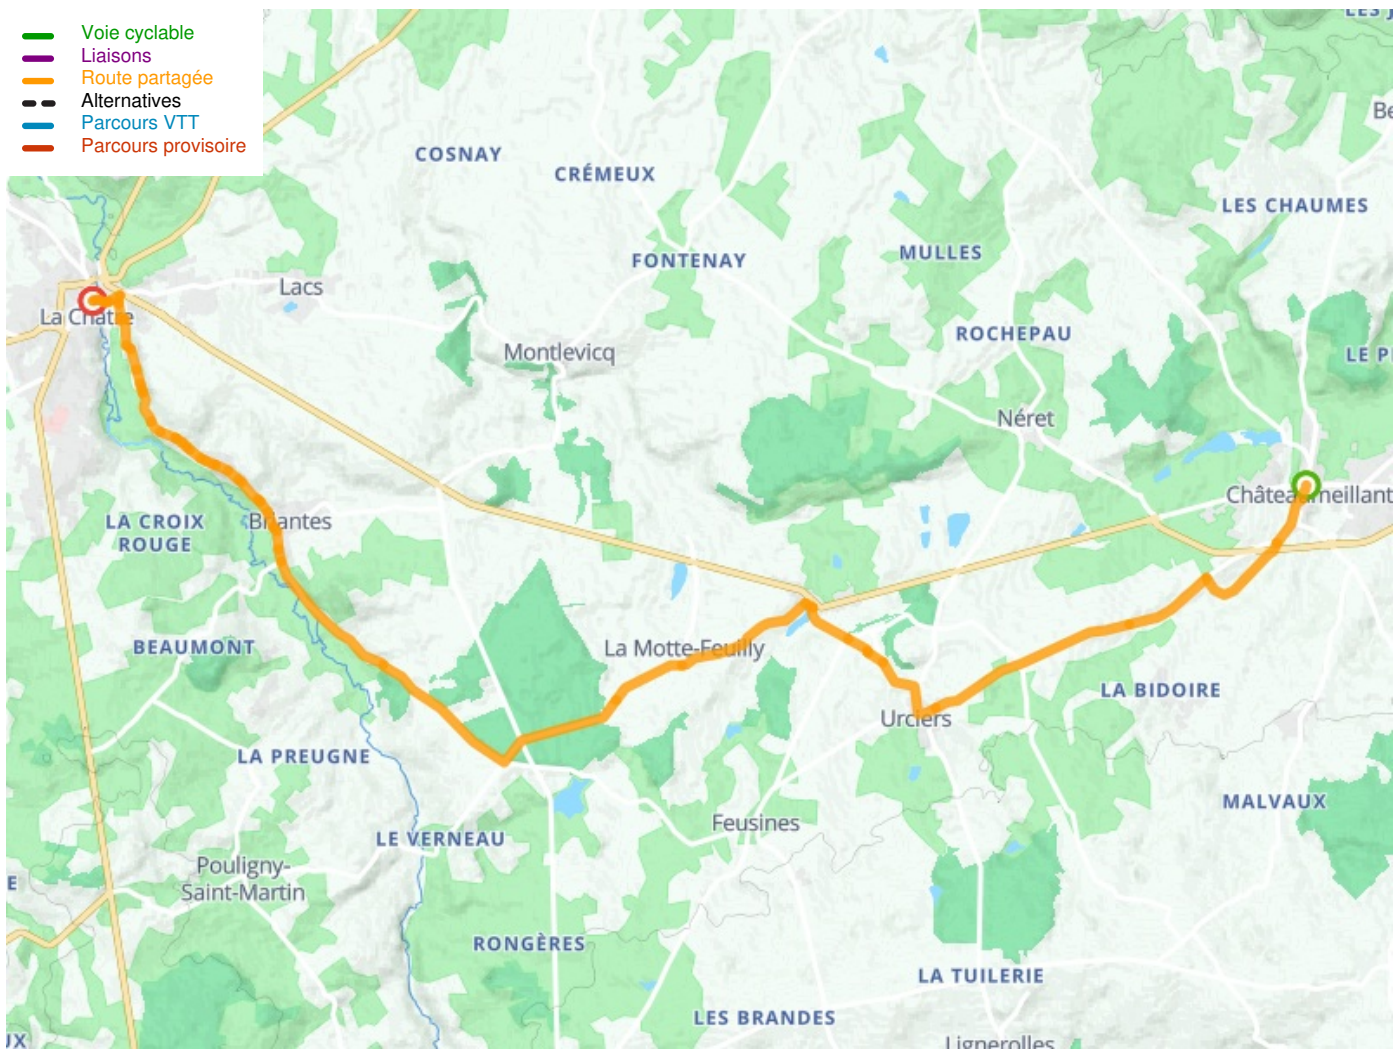

Châteaumeillant / La Châtre

Saint-Jacques à vélo - Via Vézelay

Départ
Châteaumeillant

Arrivée
La Châtre

Durée
1 h 28 min

Distance
22,01 Km

Niveau
Ik ben wel wat gewend

Thématique
Kastelen en monumenten

Départ
Châteaumeillant

Arrivée
La Châtre