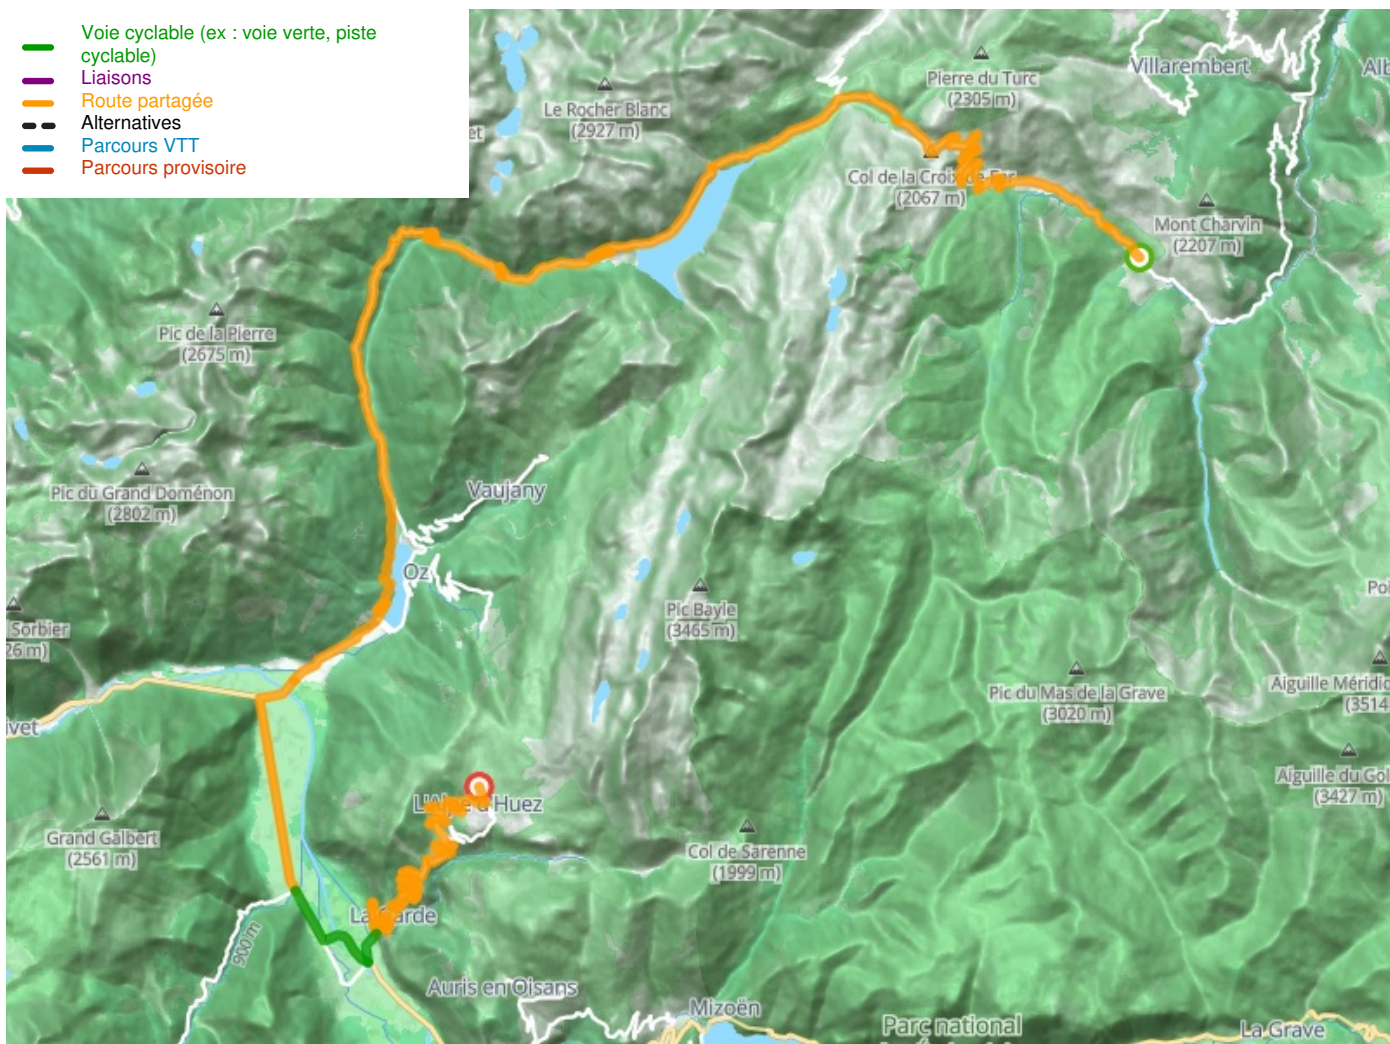

Variante Saint-Jean-d'Arves / L'Alpe d'Huez

Route des Grandes Alpes® op de fiets

Départ
Saint-Jean-d'Arves

Arrivée
L'Alpe d'Huez

Durée
3 h 52 min

Distance
63,01 Km

Niveau
Ik overtrek mijzelf

Thématique
Bergen

- Voie cyclable (ex : voie verte, piste cyclable)
- Liaisons
- Route partagée
- Alternatives
- Parcours VTT
- Parcours provisoire

Départ
Saint-Jean-d'Arves

Arrivée
L'Alpe d'Huez