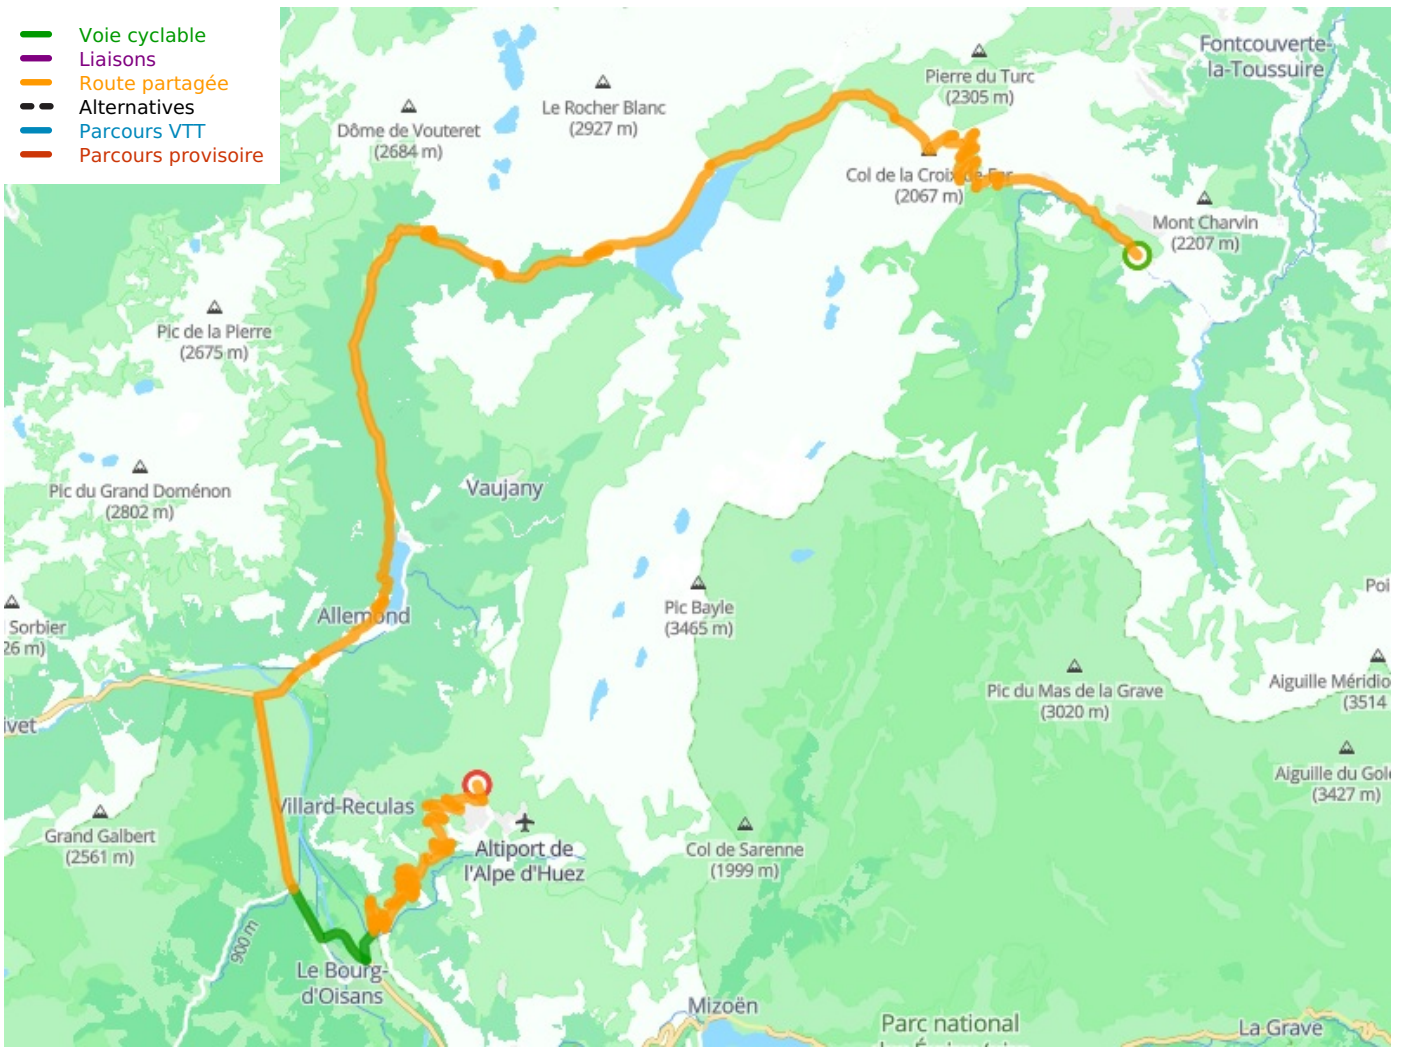

# Variante Saint-Jean-d'Arves / L'Alpe d'Huez

Route des Grandes Alpes® op de fiets

---

**Départ**  
Saint-Jean-d'Arves

**Arrivée**  
L'Alpe d'Huez

**Durée**  
3 h 52 min

**Distance**  
63,01 Km

**Niveau**  
Ik overtrek mijzelf

**Thématique**  
Bergen

- Voie cyclable
- Liaisons
- Route partagée
- - - Alternatives
- Parcours VTT
- Parcours provisoire

**Départ**  
Saint-Jean-d'Arves

**Arrivée**  
L'Alpe d'Huez