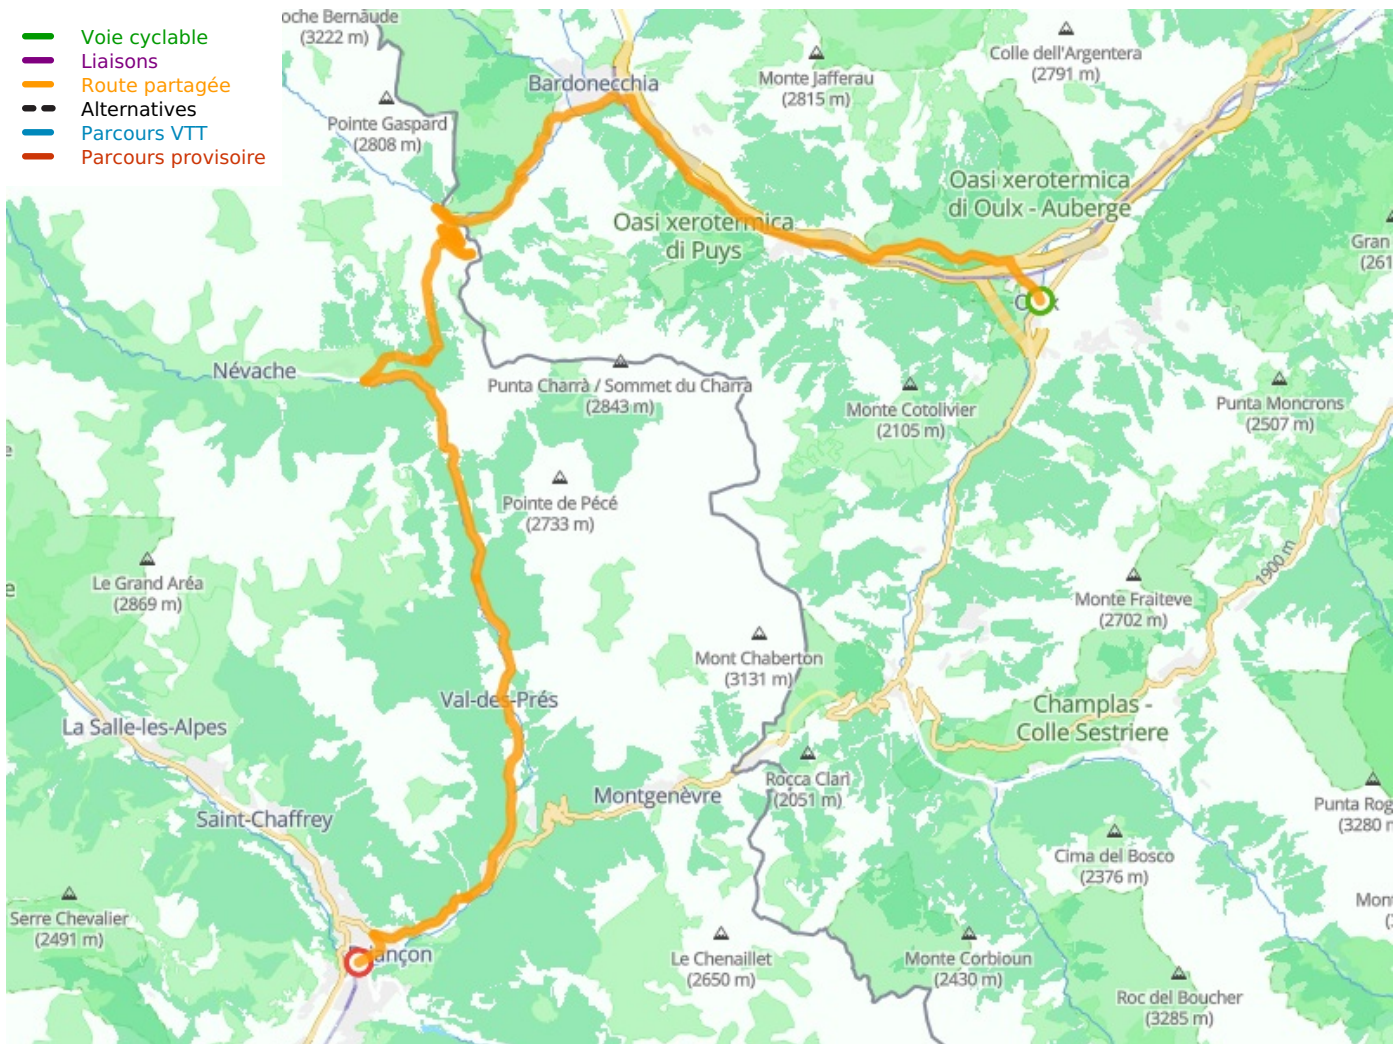

Variante Oulx / Briançon

Route des Grandes Alpes® op de fiets

□

Départ
Oulx

Arrivée
Briançon

Durée
2 h 59 min

Distance
44,93 Km

Niveau
Ik overtrek mijzelf

Thématique
Bergen

**Départ
Oulx**

**Arrivée
Briançon**