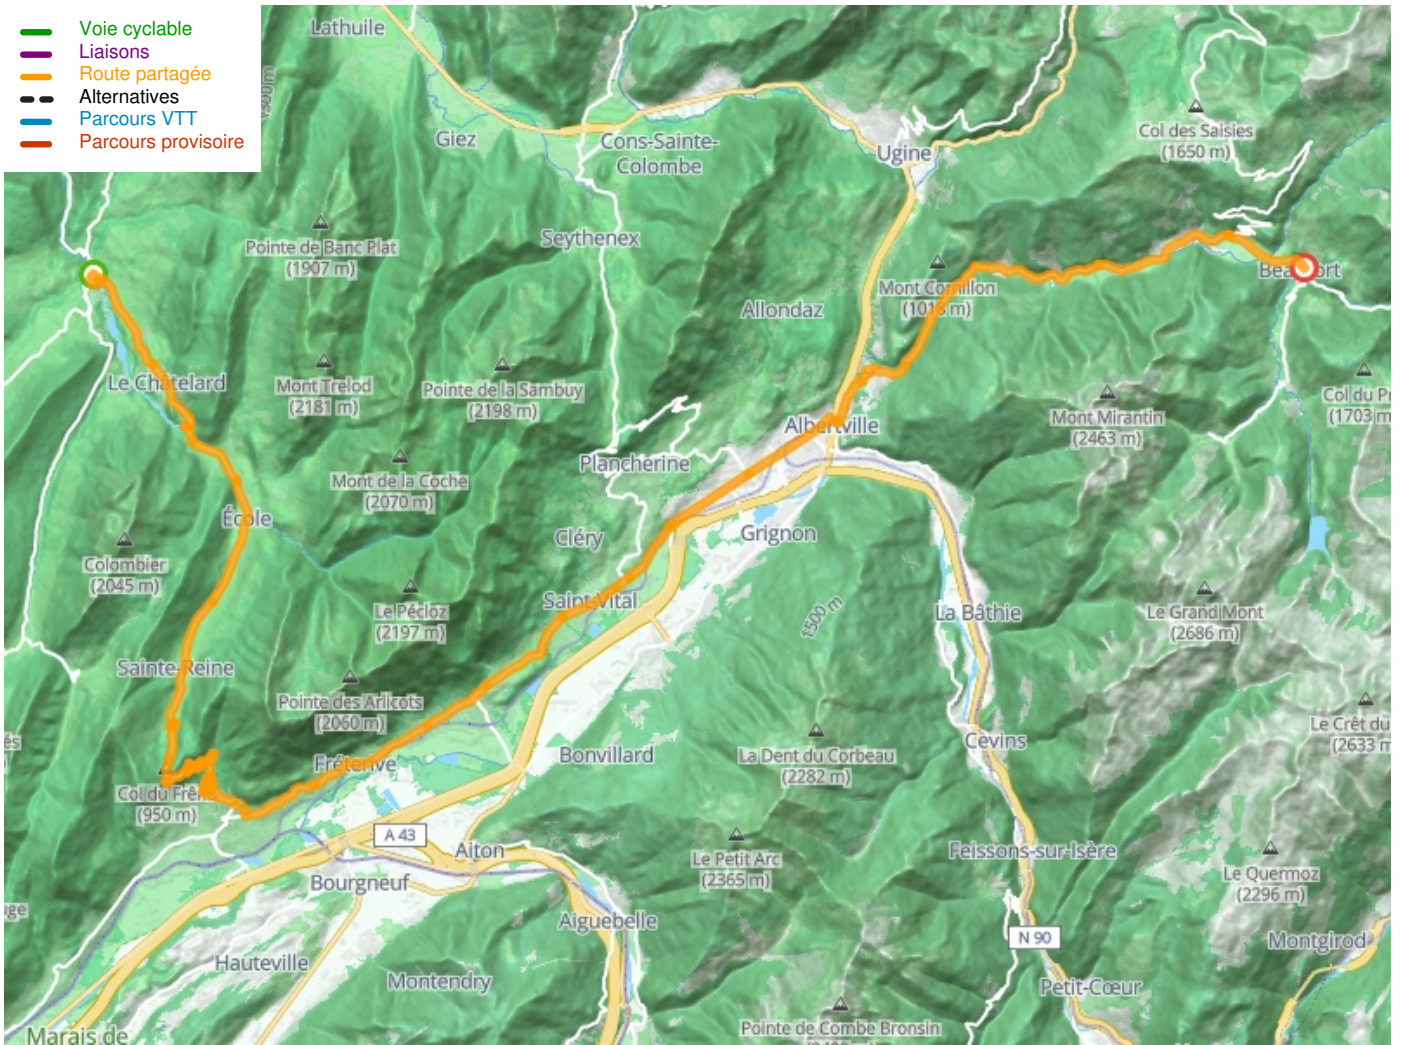

Variante Lescheraines / Beaufort-sur-Doron

Route des Grandes Alpes® op de fiets

Départ
Lescheraines

Arrivée
Beaufort-sur-Doron

Durée
4 h 29 min

Distance
67,42 Km

Niveau
Ik overtref mijzelf

Thématique
Bergen

- Voie cyclable
- Liaisons
- Route partagée
- Alternatives
- Parcours VTT
- Parcours provisoire

Départ
Lescheraines

Arrivée
Beaufort-sur-Doron