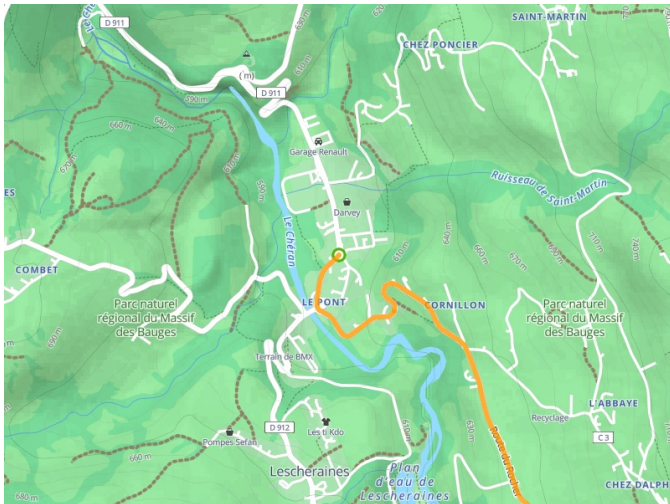

Variante Lescheraines / Beaufort-sur-Doron

Route des Grandes Alpes® op de fiets

Départ
Lescheraines

Arrivée
Beaufort-sur-Doron

Durée
4 h 29 min

Distance
67,42 Km

Niveau
Ik overtref mijzelf

Thématique
Bergen

- Voie cyclable
- Liaisons
- Route partagée
- Alternatives
- Parcours VTT
- Parcours provisoire

Départ
Lescheraines

Arrivée
Beaufort-sur-Doron