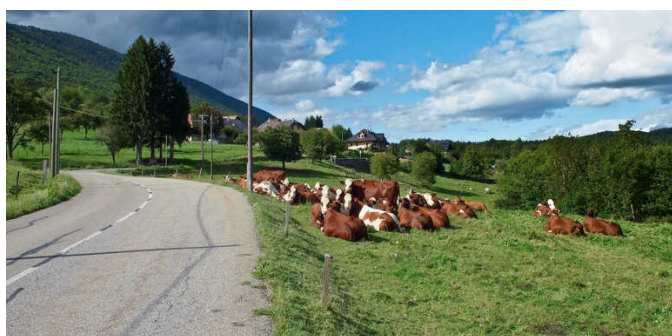

Variante Lescheraines / Beaufort-sur-Doron

Route des Grandes Alpes® op de fiets

Départ
Lescheraines

Arrivée
Beaufort-sur-Doron

Durée
4 h 29 min

Distance
67,42 Km

Niveau
Ik overtref mijzelf

Thématique
Bergen

- Voie cyclable
- Liaisons
- Route partagée
- Alternatives
- Parcours VTT
- Parcours provisoire

Départ
Lescheraines

Arrivée
Beaufort-sur-Doron