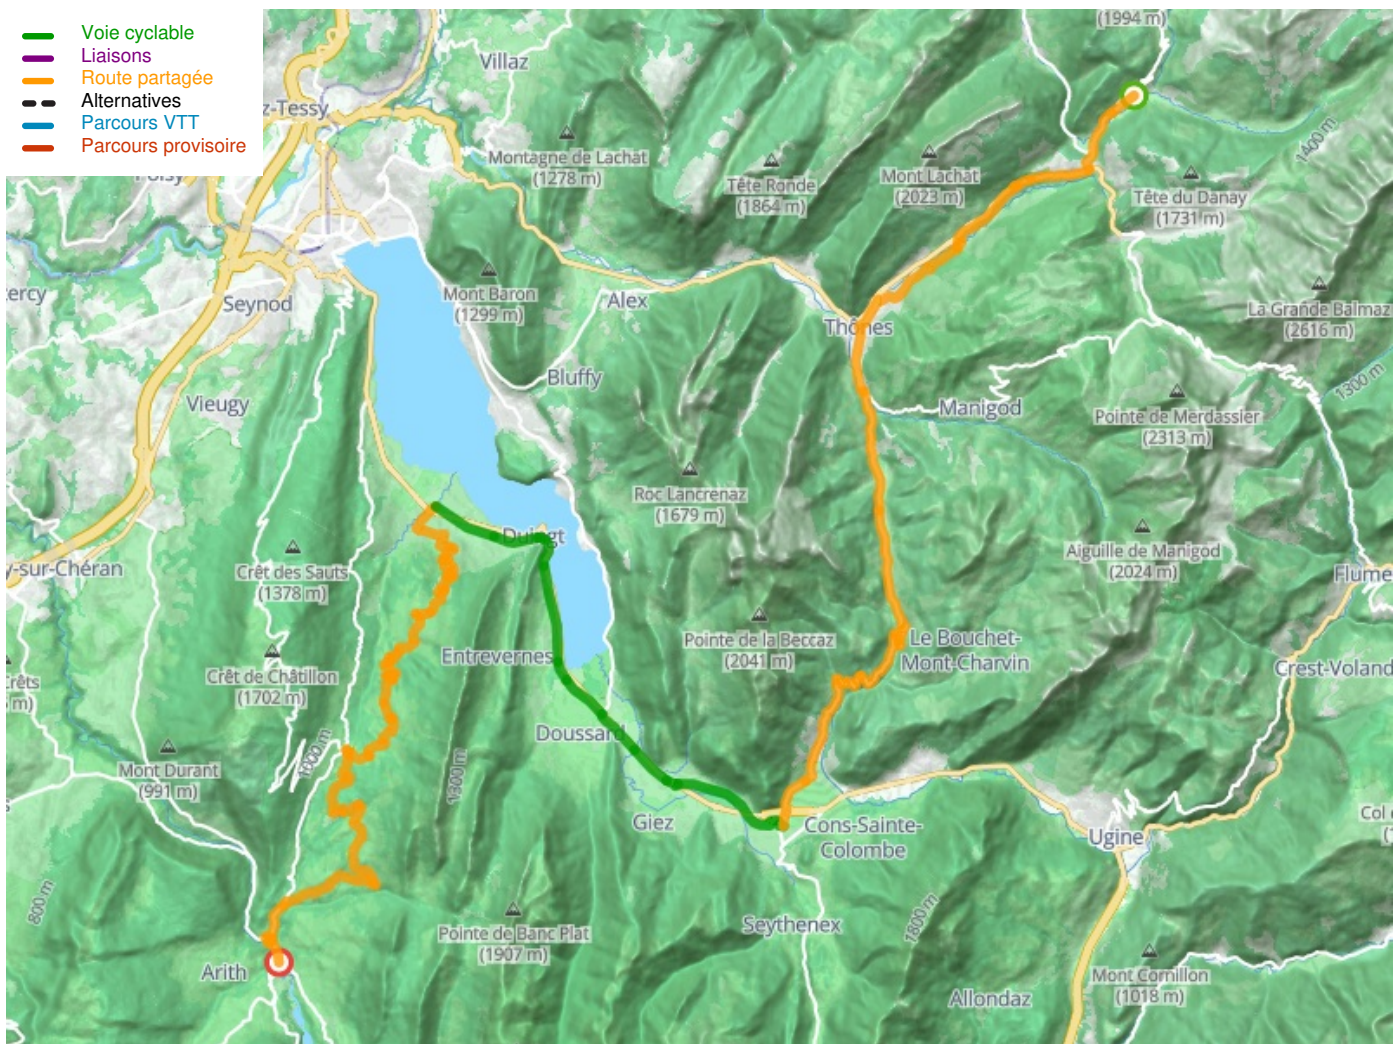

Variante Le Grand-Bornand / Lescheraines

Route des Grandes Alpes® op de fiets

Départ

Le Grand-Bornand

Arrivée

Lescheraines

Durée

3 h 46 min

Distance

73,67 Km

Niveau

Ik overtref mijzelf

Thématique

Bergen

Départ
Le Grand-Bornand

Arrivée
Lescheraines