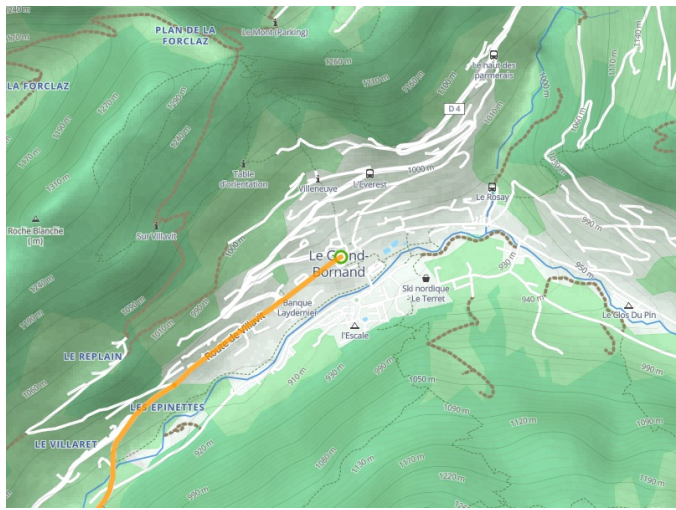

Variante Le Grand-Bornand / Lescheraines

Route des Grandes Alpes® op de fiets

Départ

Le Grand-Bornand

Arrivée

Lescheraines

Durée

3 h 46 min

Distance

73,67 Km

Niveau

Ik overtref mijzelf

Thématique

Bergen

Départ
Le Grand-Bornand

Arrivée
Lescheraines