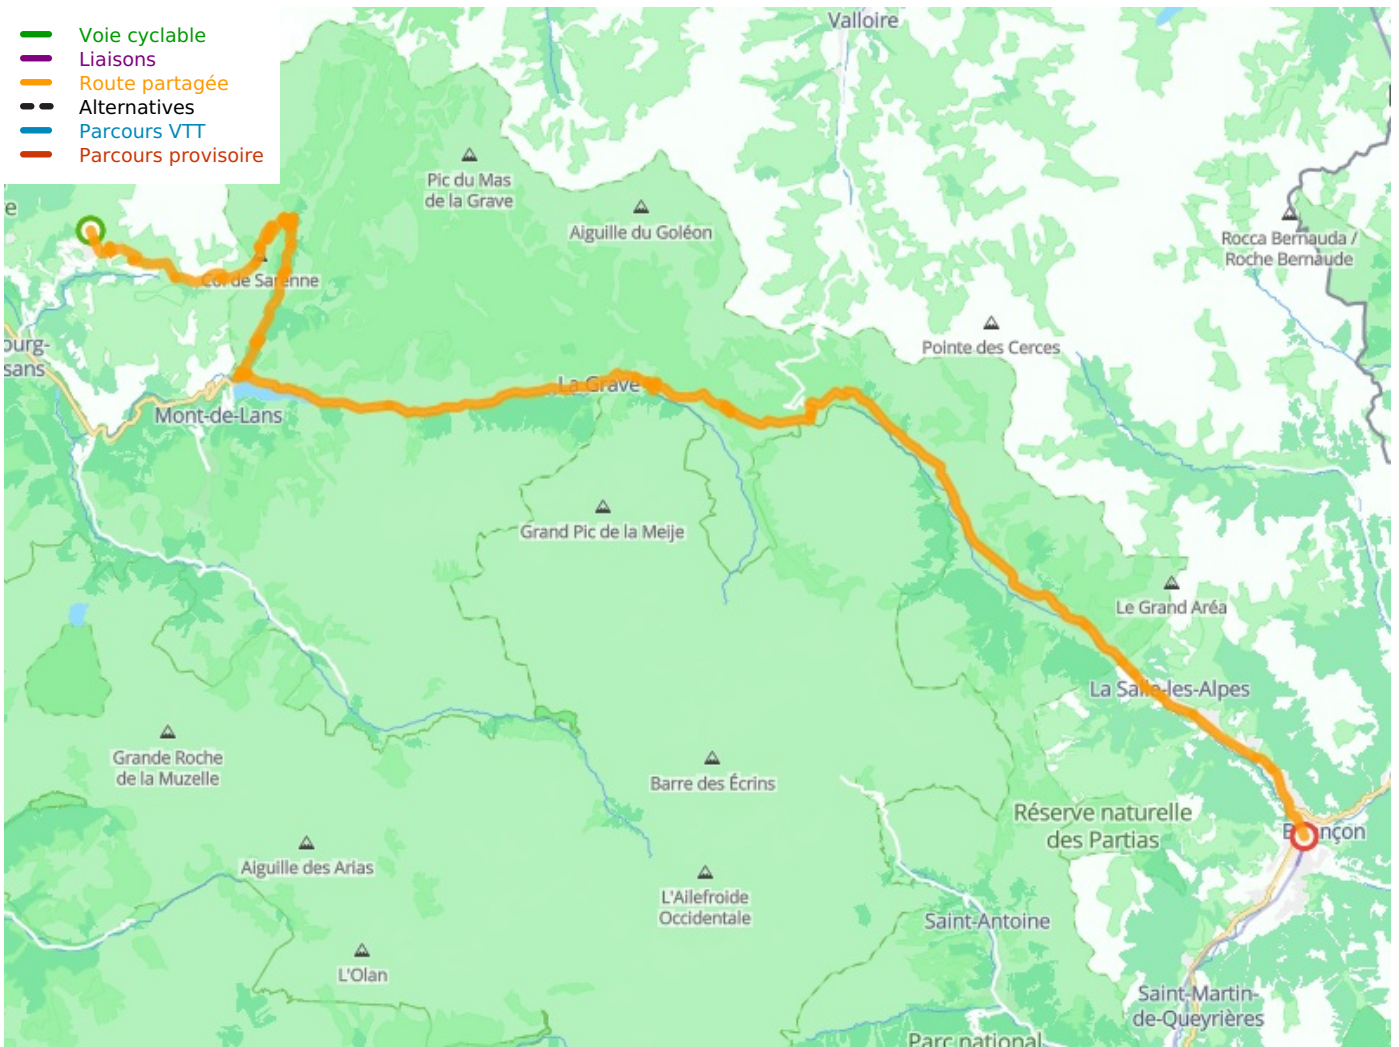

Variante L'Alpe d'Huez / Briançon

Route des Grandes Alpes® op de fiets

□

Départ
L'Alpe d'Huez

Arrivée
Briançon

Durée
5 h 03 min

Distance
73,89 Km

Niveau
Ik overtrek mijzelf

Thématique
Bergen

- Voie cyclable
- Liaisons
- Route partagée
- - - Alternatives
- Parcours VTT
- Parcours provisoire

Départ
L'Alpe d'Huez

Arrivée
Briançon