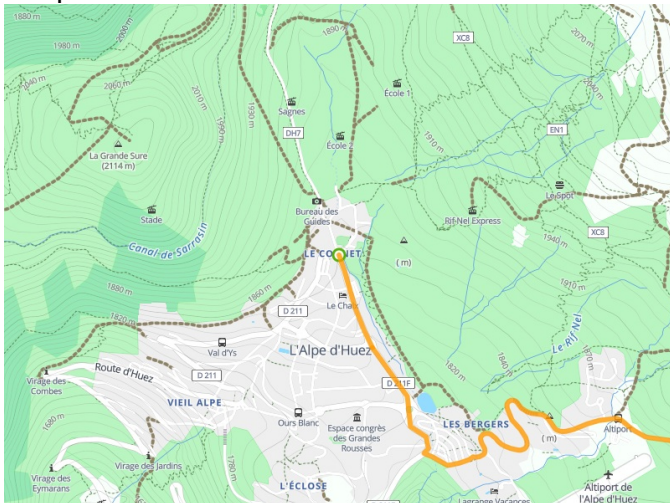

Variante L'Alpe d'Huez / Briançon

Route des Grandes Alpes® op de fiets

Départ
L'Alpe d'Huez

Arrivée
Briançon

Durée
5 h 03 min

Distance
73,89 Km

Niveau
Ik overtreff mijzelf

Thématique
Bergen

- Voie cyclable
- Liaisons
- Route partagée
- - - Alternatives
- Parcours VTT
- Parcours provisoire

Départ
L'Alpe d'Huez

Arrivée
Briançon