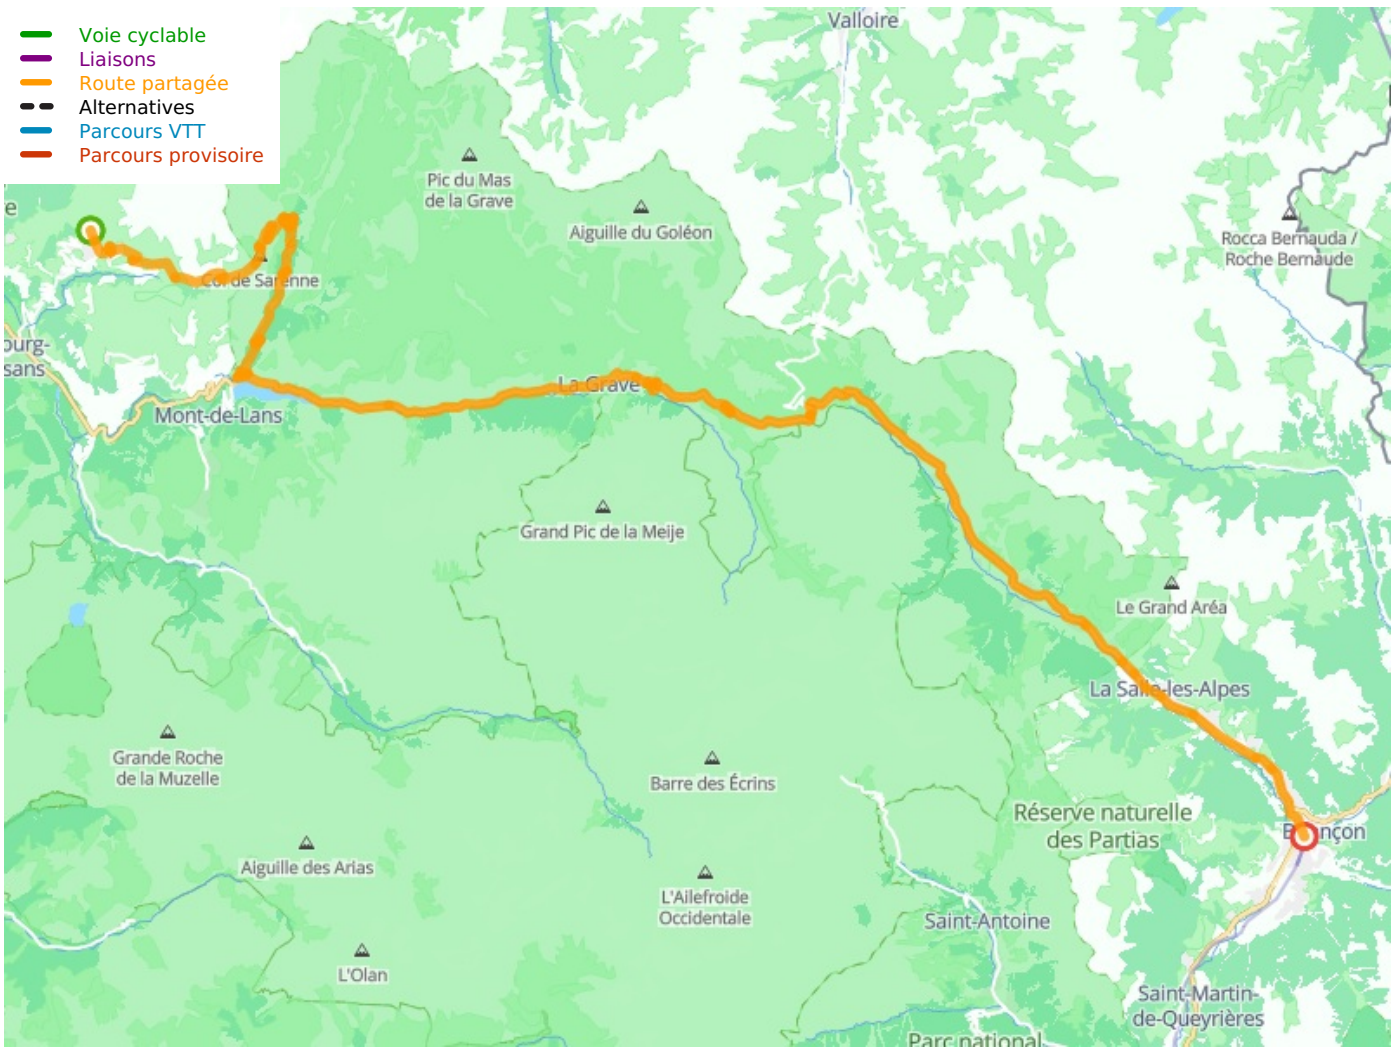

Variante L'Alpe d'Huez / Briançon

Route des Grandes Alpes® op de fiets

Départ
L'Alpe d'Huez

Arrivée
Briançon

Durée
5 h 03 min

Distance
73,89 Km

Niveau
Ik overtreff mijzelf

Thématique
Bergen

- Voie cyclable
- Liaisons
- Route partagée
- - - Alternatives
- Parcours VTT
- Parcours provisoire

Départ
L'Alpe d'Huez

Arrivée
Briançon