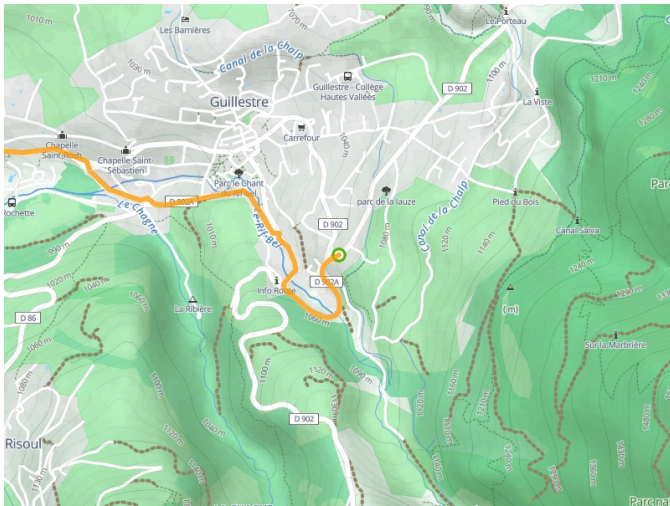

# Variante Guillestre / Barcelonnette

Route des Grandes Alpes® op de fiets

---

**Départ**  
Guillestre

**Arrivée**  
Barcelonnette

**Durée**  
4 h 58 min

**Distance**  
78,15 Km

**Niveau**  
Ik overtref mijzelf

**Thématique**  
Bergen

- Voie cyclable
- Liaisons
- Route partagée
- Alternatives
- Parcours VTT
- Parcours provisoire

**Départ  
Guillestre**

**Arrivée  
Barcelonnette**