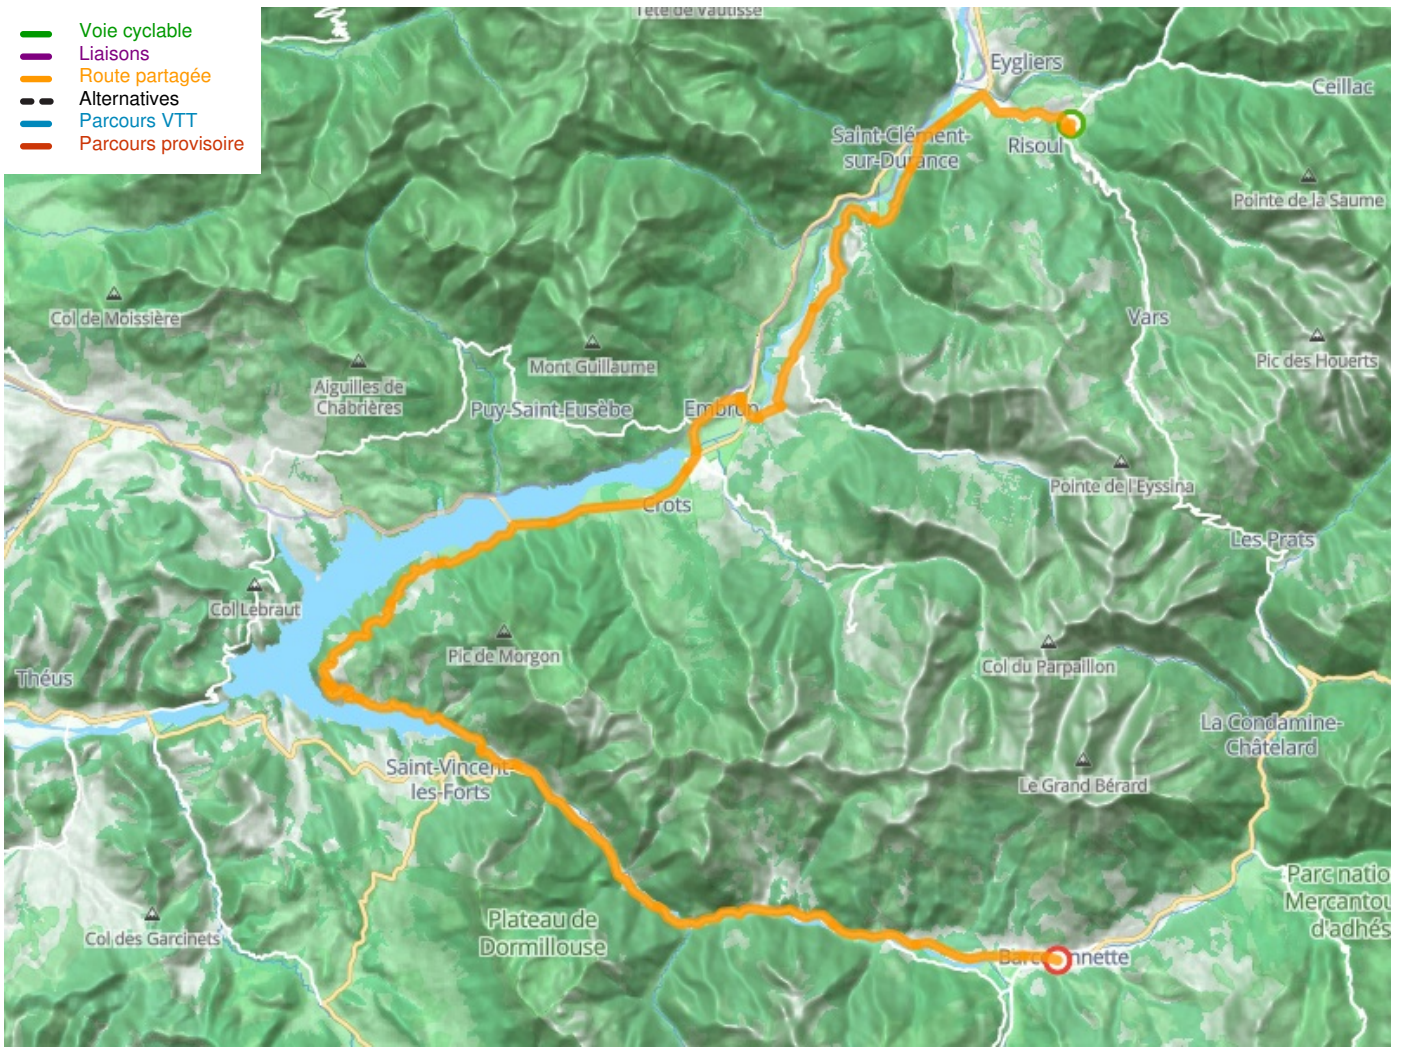

# Variante Guillestre / Barcelonnette

Route des Grandes Alpes® op de fiets

---

**Départ**  
Guillestre

**Arrivée**  
Barcelonnette

**Durée**  
4 h 58 min

**Distance**  
78,15 Km

**Niveau**  
Ik overtref mijzelf

**Thématique**  
Bergen

- Voie cyclable
- Liaisons
- Route partagée
- Alternatives
- Parcours VTT
- Parcours provisoire

**Départ  
Guillestre**

**Arrivée  
Barcelonnette**