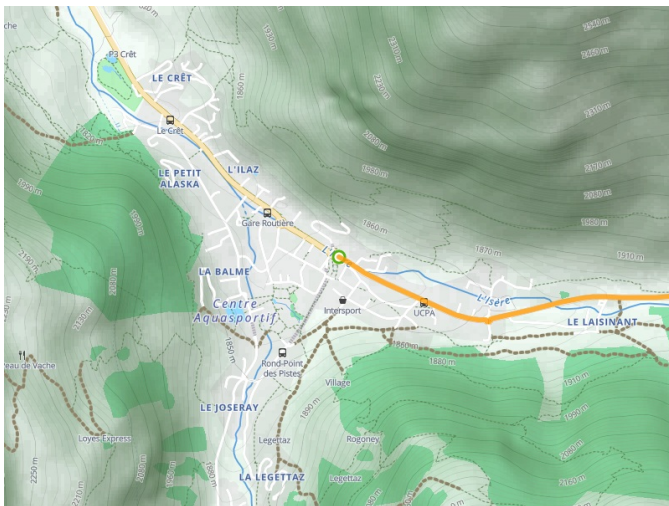

Val d'Isère / Val-Cenis

Route des Grandes Alpes® op de fiets

Départ
Val d'Isère

Arrivée
Val-Cenis

Durée
3 h 13 min

Distance
48,37 Km

Niveau
Ik overtrek mijzelf

Thématique
Bergen

- Voie cyclable
- Liaisons
- Route partagée
- - - Alternatives
- Parcours VTT
- Parcours provisoire

Départ
Val d'Isère

Arrivée
Val-Cenis