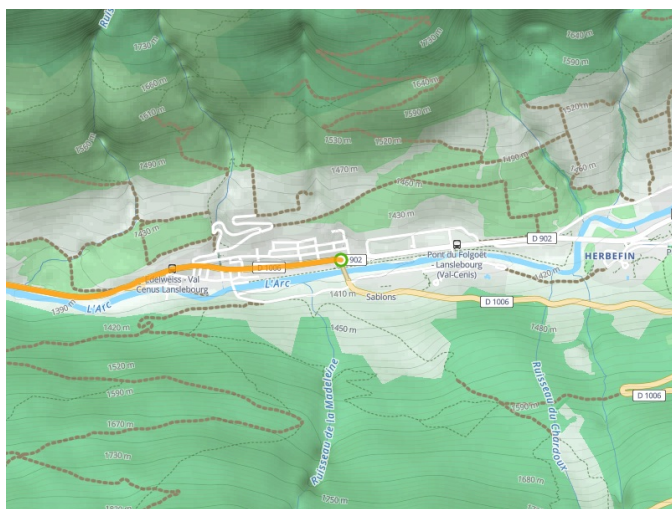

Val Cenis / Valloire

Route des Grandes Alpes® op de fiets

Départ
Val Cenis

Arrivée
Valloire

Durée
3 h 49 min

Distance
57,32 Km

Niveau
Ik overtref mijzelf

Thématique
Bergen

- Voie cyclable (ex : voie verte, piste cyclable)
- Liaisons
- Route partagée
- Alternatives
- Parcours VTT
- Parcours provisoire

Départ
Val Cenis

Arrivée
Valloire