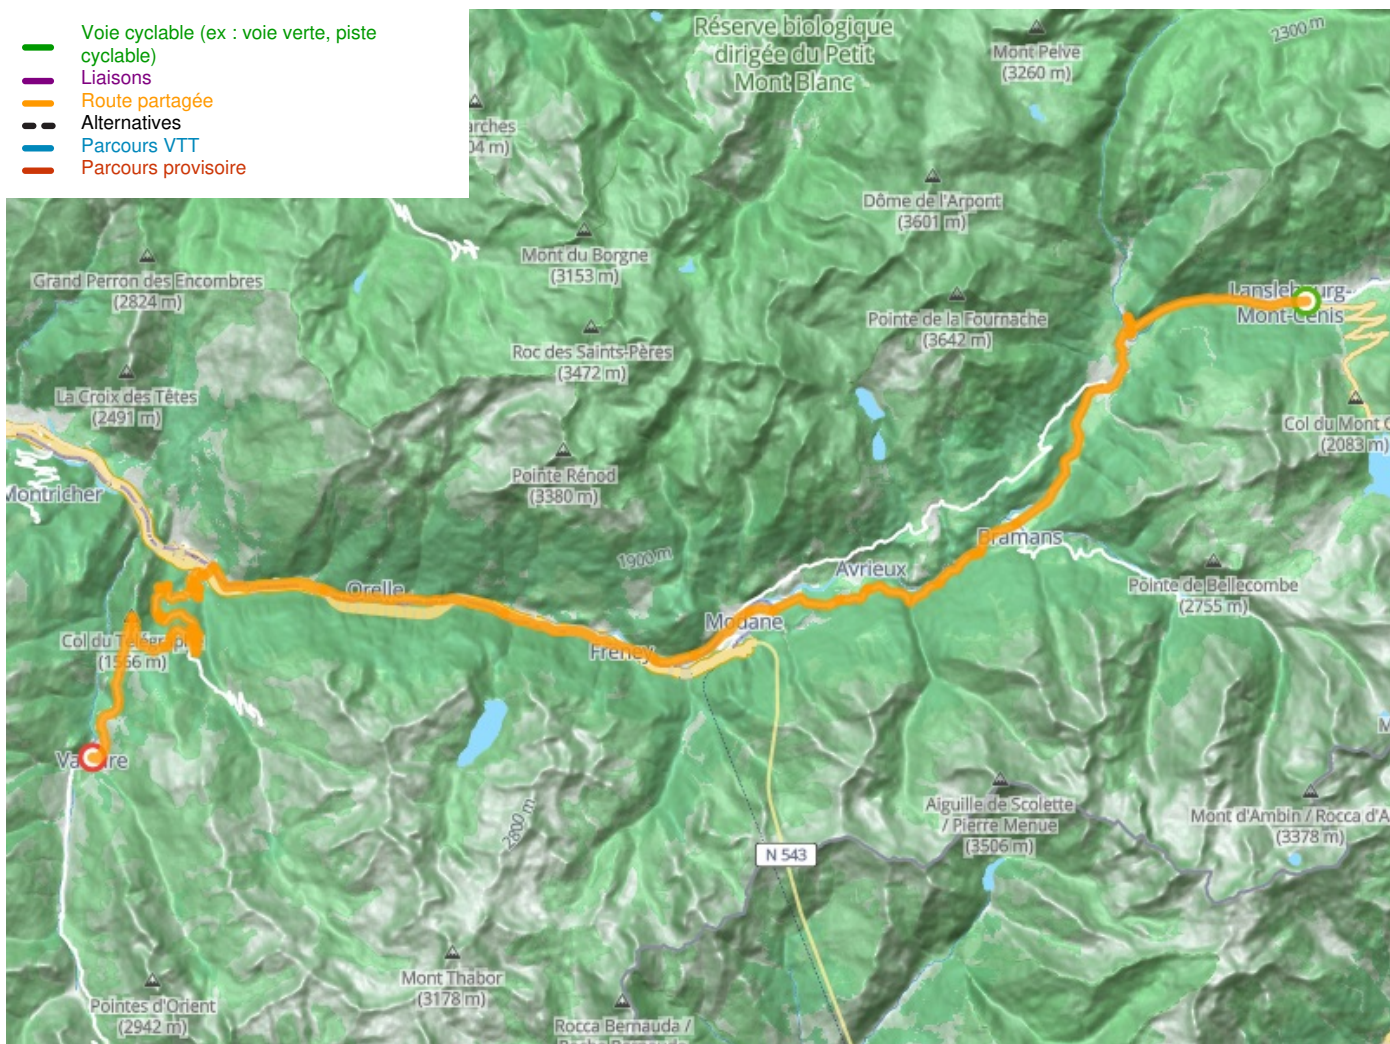

Val Cenis / Valloire

Route des Grandes Alpes® op de fiets

Départ
Val Cenis

Arrivée
Valloire

Durée
3 h 49 min

Distance
57,32 Km

Niveau
Ik overtref mijzelf

Thématique
Bergen

- Voie cyclable (ex : voie verte, piste cyclable)
- Liaisons
- Route partagée
- Alternatives
- Parcours VTT
- Parcours provisoire

Départ
Val Cenis

Arrivée
Valloire