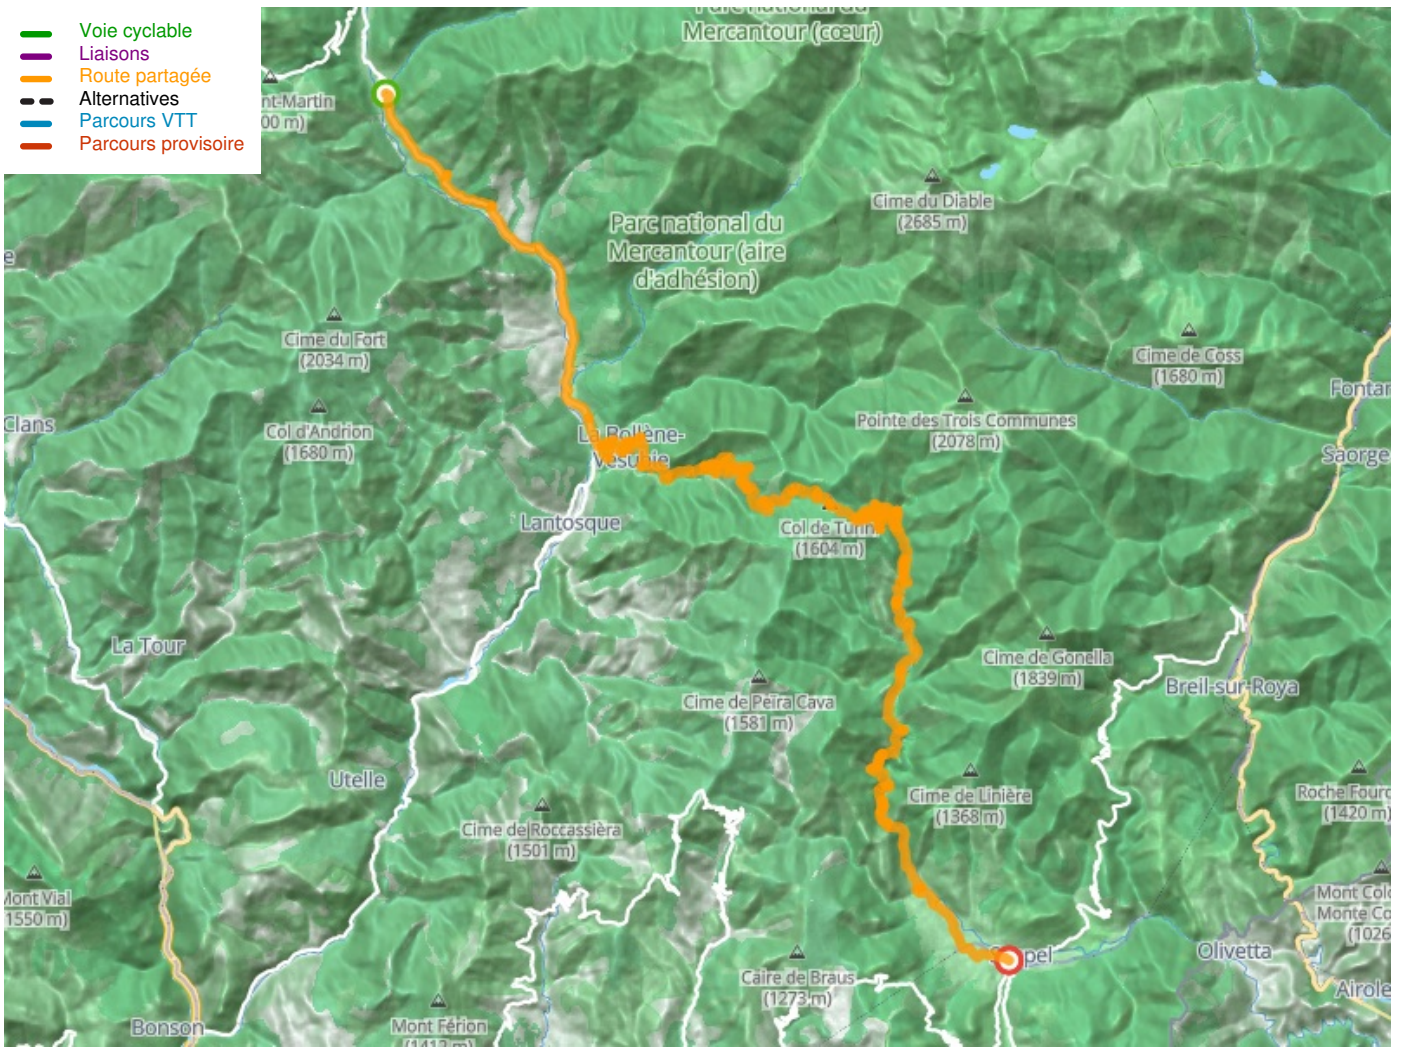

# Saint-Martin Vésubie / Sospel

Route des Grandes Alpes® op de fiets

---

**Départ**  
Saint-Martin Vésubie

**Arrivée**  
Sospel

**Durée**  
3 h 26 min

**Distance**  
51,22 Km

**Niveau**  
Ik overtref mijzelf

**Thématique**  
Bergen

- Voie cyclable
- Liaisons
- Route partagée
- - - Alternatives
- Parcours VTT
- Parcours provisoire

**Départ**  
Saint-Martin Vésubie

**Arrivée**  
Sospel