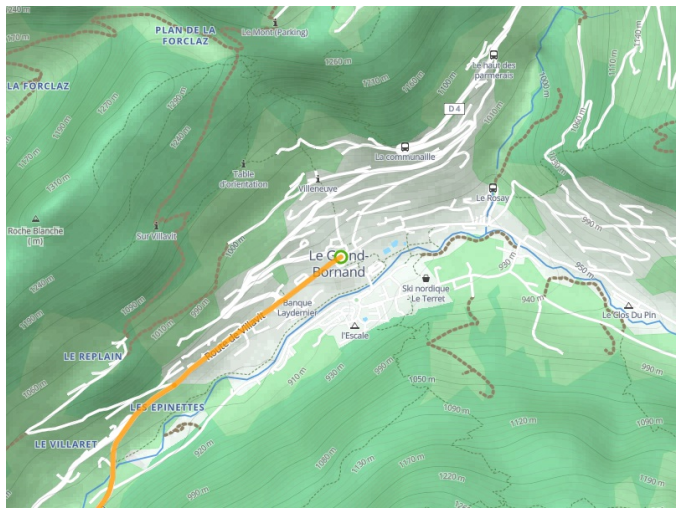

Le Grand-Bornand / Beaufort-sur-Doron

Route des Grandes Alpes® op de fiets

Départ

Le Grand-Bornand

Arrivée

Beaufort-sur-Doron

Durée

3 h 48 min

Distance

56,99 Km

Thématique

Bergen

- Voie cyclable (ex : voie verte, piste cyclable)
- Liaisons
- Route partagée
- Alternatives
- Parcours VTT
- Parcours provisoire

Départ
Le Grand-Bornand

Arrivée
Beaufort-sur-Doron