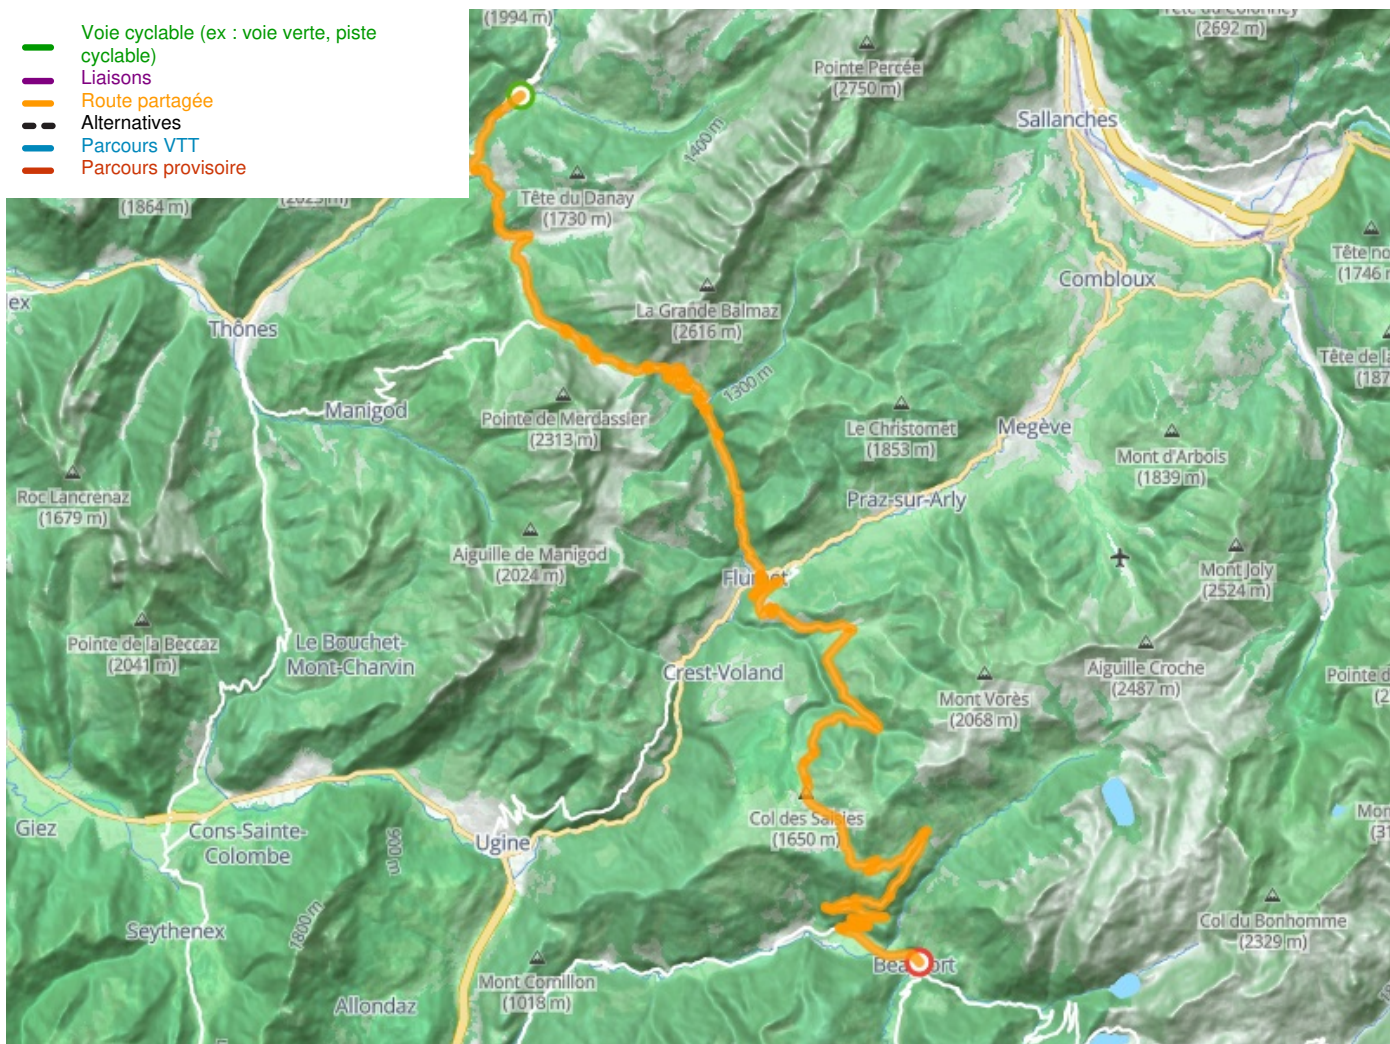

Le Grand-Bornand / Beaufort-sur-Doron

Route des Grandes Alpes® op de fiets

Départ

Le Grand-Bornand

Arrivée

Beaufort-sur-Doron

Durée

3 h 48 min

Distance

56,99 Km

Thématique

Bergen

- Voie cyclable (ex : voie verte, piste cyclable)
- Liaisons
- Route partagée
- Alternatives
- Parcours VTT
- Parcours provisoire

Départ
Le Grand-Bornand

Arrivée
Beaufort-sur-Doron