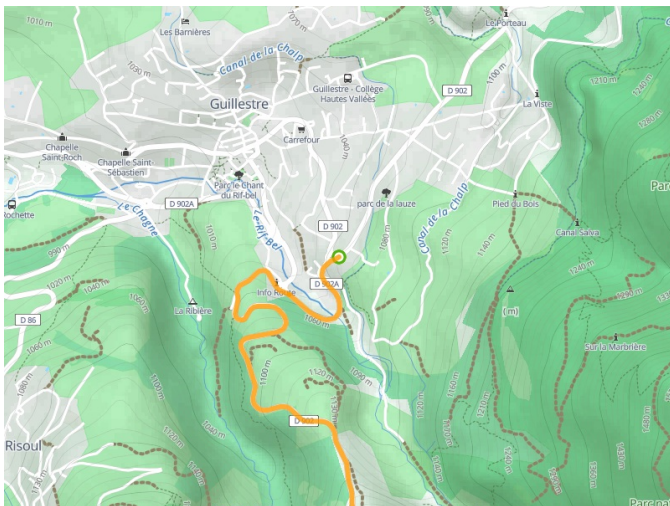

# Guillestre / Barcelonnette

Route des Grandes Alpes® op de fiets

---

**Départ**  
Guillestre

**Arrivée**  
Barcelonnette

**Durée**  
3 h 20 min

**Distance**  
50,18 Km

**Niveau**  
Ik overtref mijzelf

**Thématique**  
Bergen

- Voie cyclable
- Liaisons
- Route partagée
- - - Alternatives
- Parcours VTT
- Parcours provisoire

**Départ  
Guillestre**

**Arrivée  
Barcelonnette**