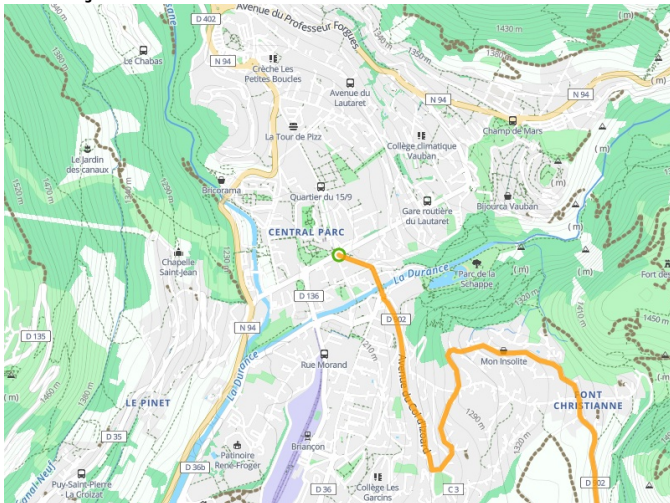

# Briançon / Guillestre

## Route des Grandes Alpes® op de fiets

---

**Départ**  
Briançon

**Arrivée**  
Guillestre

**Durée**  
3 h 14 min

**Distance**  
49,57 Km

**Niveau**  
Ik overtrek mijzelf

**Thématique**  
Bergen

- Voie cyclable
- Liaisons
- Route partagée
- - - Alternatives
- Parcours VTT
- Parcours provisoire

**Départ  
Briançon**

**Arrivée  
Guillestre**