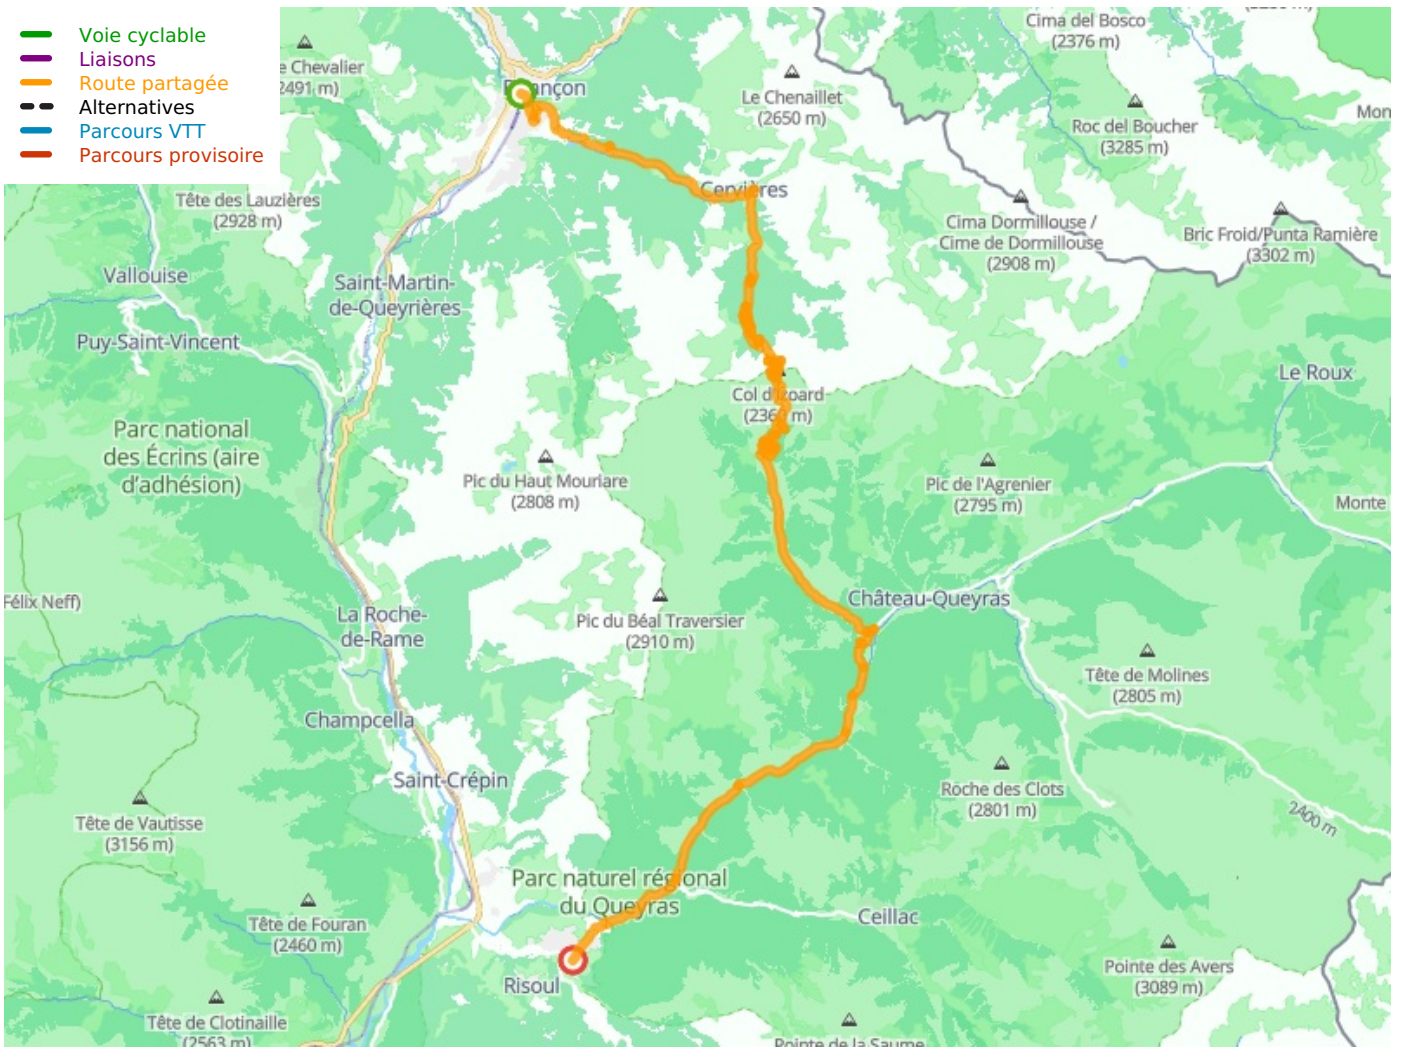

# Briançon / Guillestre

## Route des Grandes Alpes® op de fiets

---

**Départ**  
Briançon

**Arrivée**  
Guillestre

**Durée**  
3 h 14 min

**Distance**  
49,57 Km

**Niveau**  
Ik overtrek mijzelf

**Thématique**  
Bergen

- Voie cyclable
- Liaisons
- Route partagée
- - - Alternatives
- Parcours VTT
- Parcours provisoire

**Départ  
Briançon**

**Arrivée  
Guillestre**