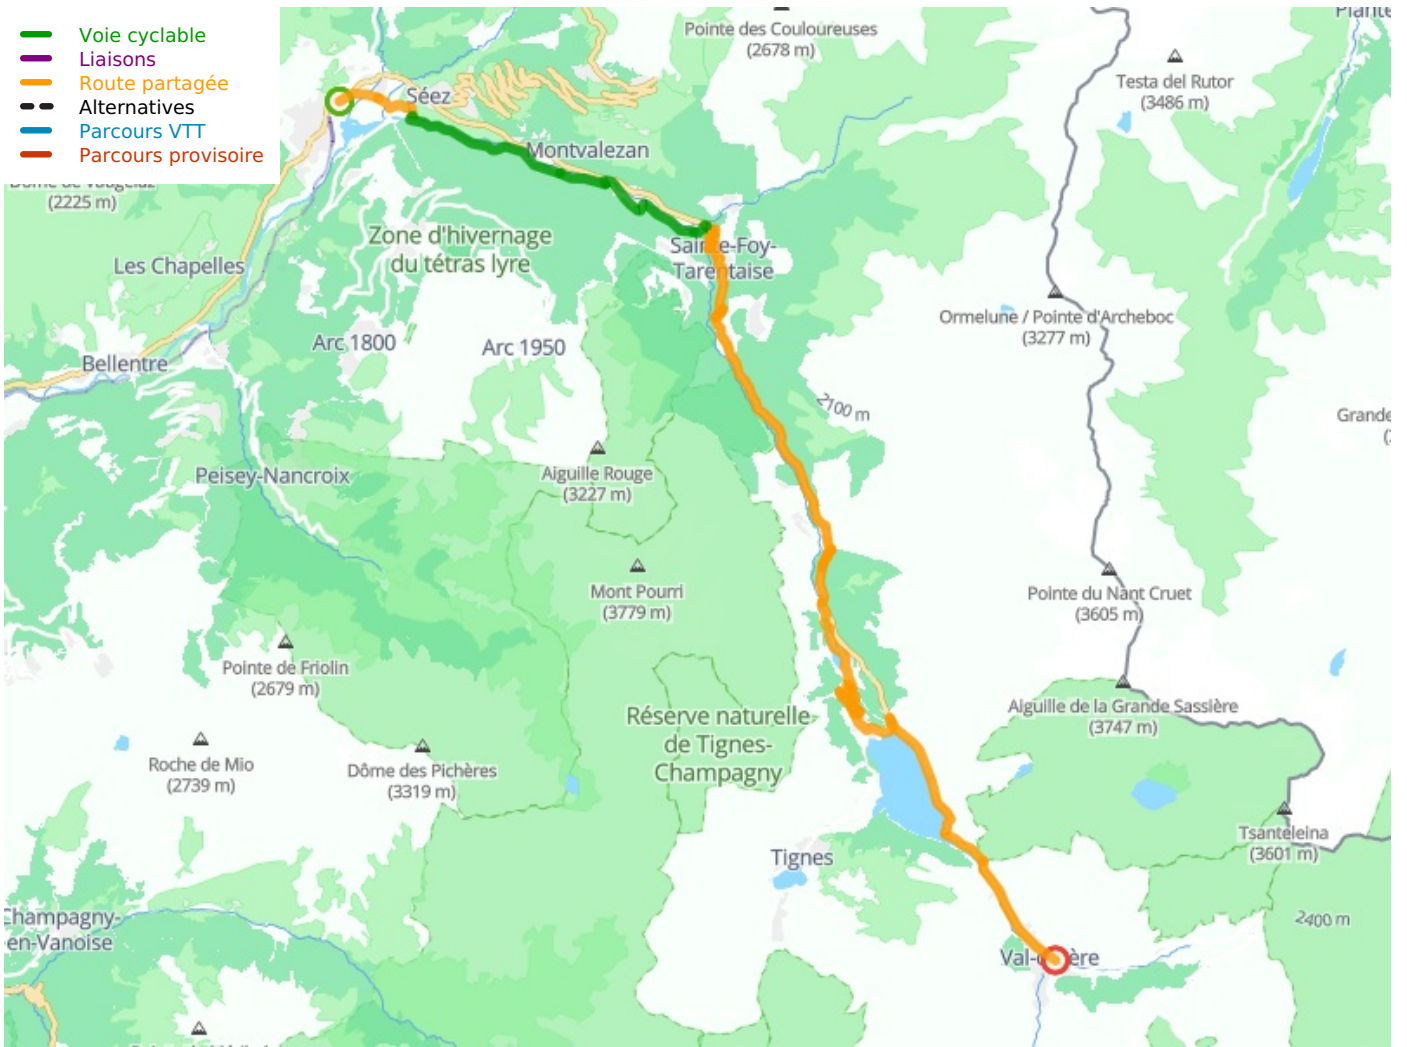

Bourg-Saint-Maurice / Val d'Isère

Route des Grandes Alpes® op de fiets

Départ
Bourg-Saint-Maurice

Arrivée
Val d'Isère

Durée
2 h 04 min

Distance
34,41 Km

Niveau
Ik overtrek mijzelf

Thématique
Bergen

Départ
Bourg-Saint-Maurice

Arrivée
Val d'Isère