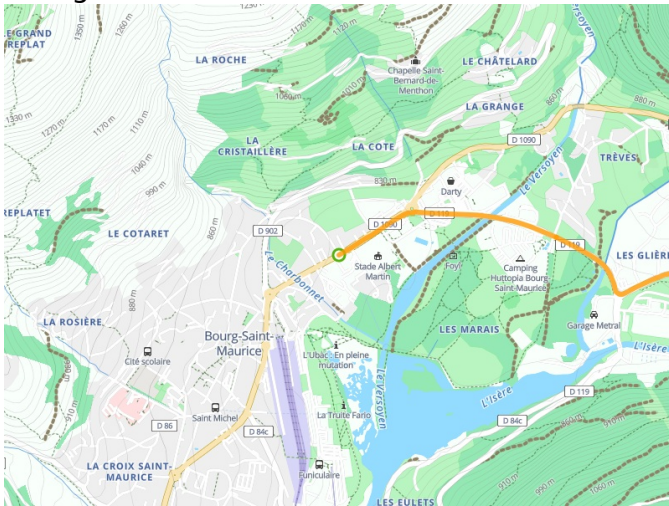

Bourg-Saint-Maurice / Val d'Isère

Route des Grandes Alpes® op de fiets

Départ
Bourg-Saint-Maurice

Arrivée
Val d'Isère

Durée
2 h 04 min

Distance
34,41 Km

Niveau
Ik overtrek mijzelf

Thématique
Bergen

Départ
Bourg-Saint-Maurice

Arrivée
Val d'Isère