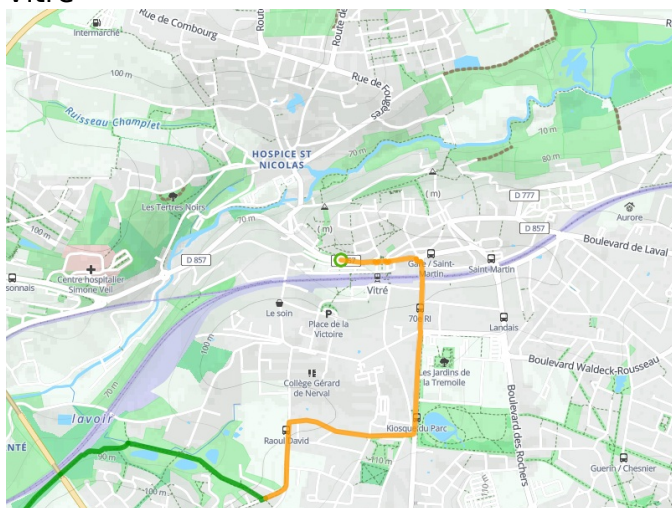

Vitré / La Guerche-de-Bretagne

Régalante

Départ
Vitré

Arrivée
La Guerche-de-
Bretagne

Durée
1 h 45 min

Distance
26,39 Km

Niveau
Ik ben beginner / met
het gezin

Thématique
Kastelen en
monumenten

Départ Vitré

Arrivée La Guerche-de-Bretagne