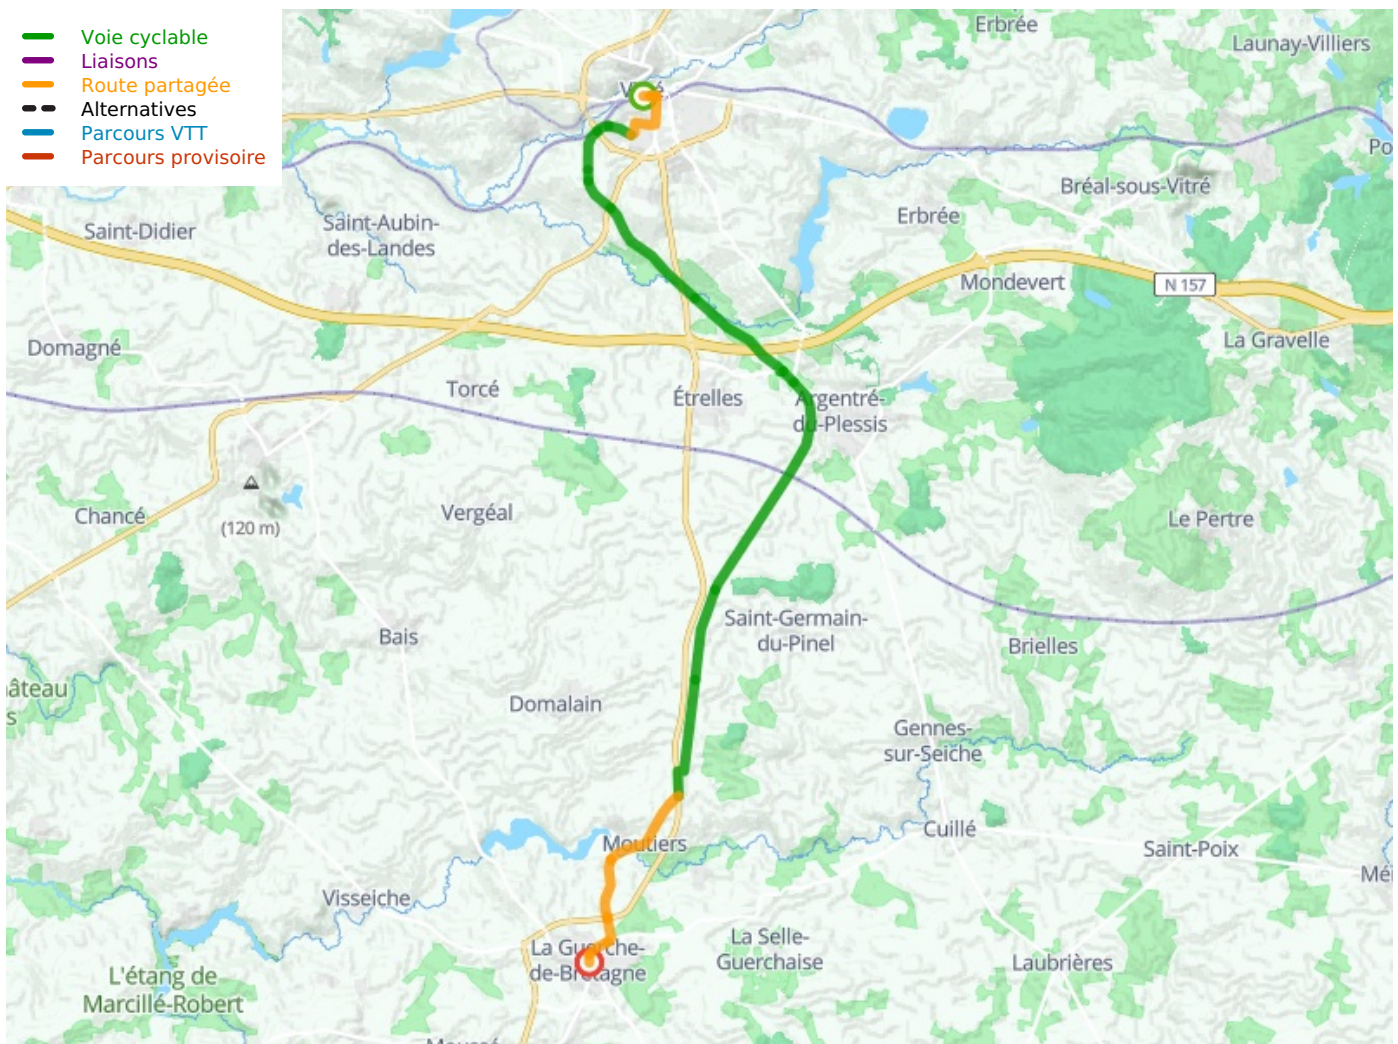

Vitré / La Guerche-de-Bretagne

Régalante

Départ
Vitré

Arrivée
La Guerche-de-
Bretagne

Durée
1 h 45 min

Distance
26,39 Km

Niveau
Ik ben beginner / met
het gezin

Thématique
Kastelen en
monumenten

Départ Vitré

Arrivée La Guerche-de-Bretagne