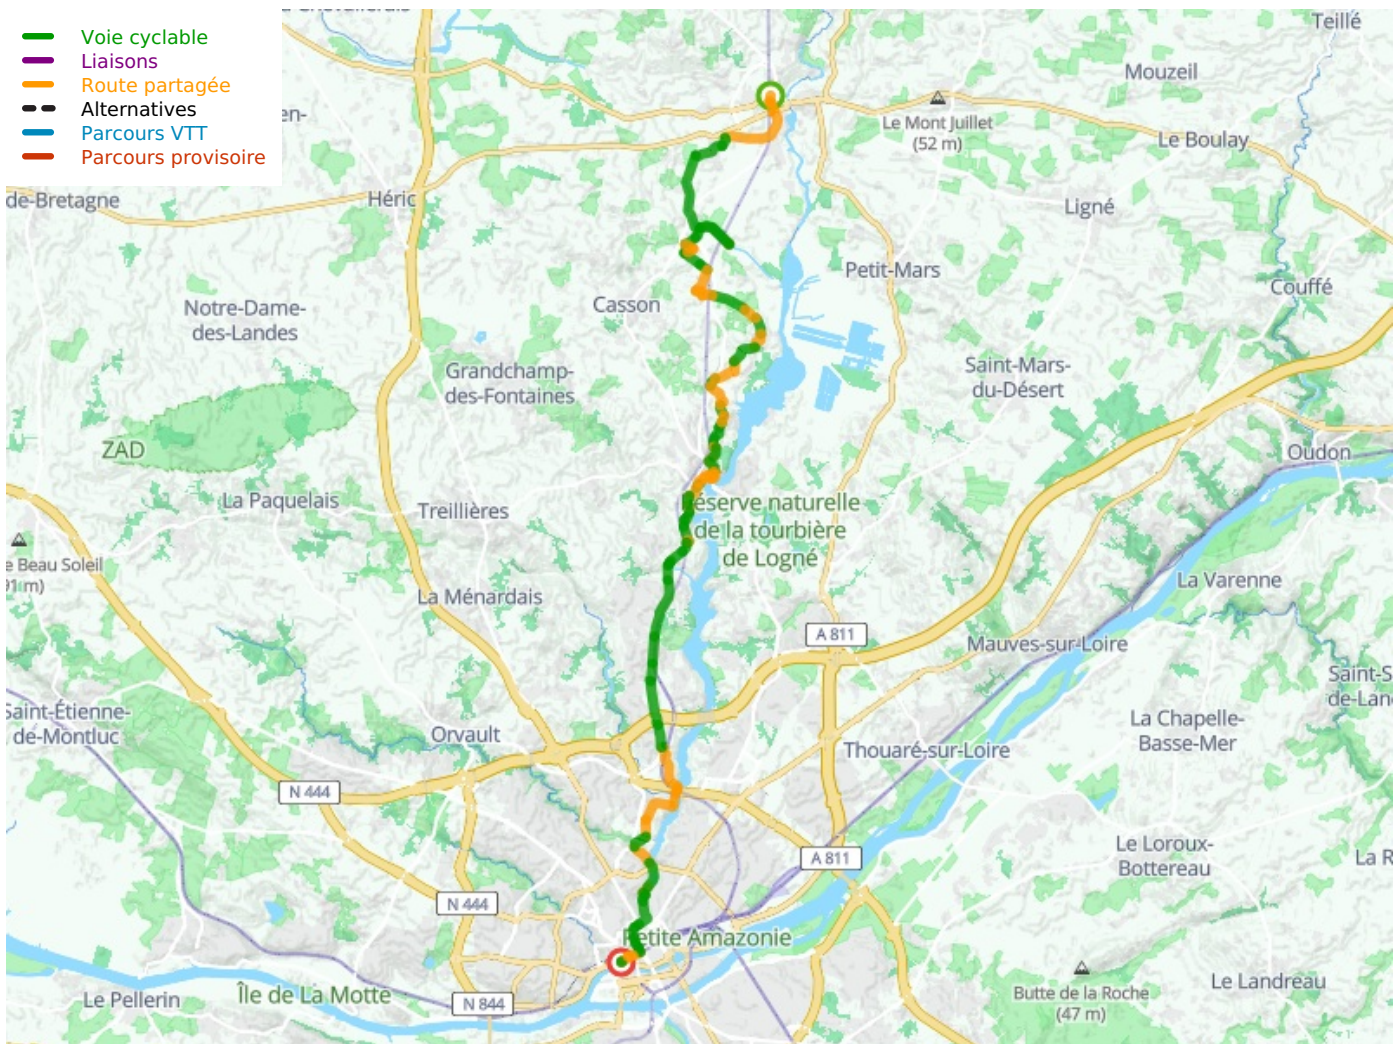

# Nort-sur-Erdre / Nantes

## Régalante

---

**Départ**  
Nort-sur-Erdre

**Arrivée**  
Nantes

**Durée**  
2 h 34 min

**Distance**  
38,68 Km

**Niveau**  
Ik ben wel wat gewend

**Thématique**  
langs kanalen en  
rivieren

**Départ**  
Nort-sur-Erdre

**Arrivée**  
Nantes