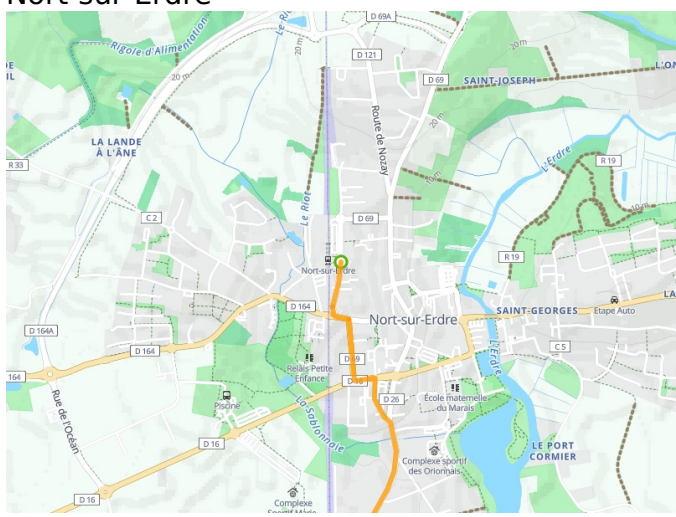

# Nort-sur-Erdre / Nantes

## Régalante

---

**Départ**  
Nort-sur-Erdre

**Arrivée**  
Nantes

**Durée**  
2 h 34 min

**Distance**  
38,68 Km

**Niveau**  
Ik ben wel wat gewend

**Thématique**  
langs kanalen en  
rivieren

**Départ**  
Nort-sur-Erdre

**Arrivée**  
Nantes