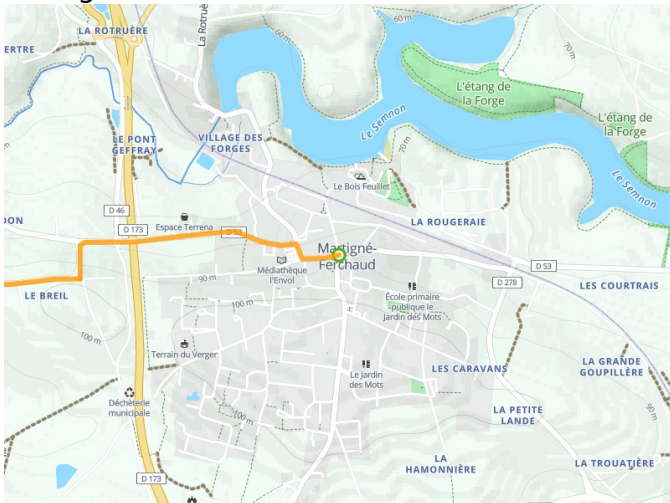

# Martigné-Ferchaud / Châteaubriant

## Régalante

---

**Départ**  
Martigné-Ferchaud

**Arrivée**  
Châteaubriant

**Durée**  
2 h 28 min

**Distance**  
37,11 Km

**Niveau**  
Ik ben wel wat gewend

**Thématique**  
Natuur en erfgoed

- Voie cyclable
- Liaisons
- Route partagée
- Alternatives
- Parcours VTT
- Parcours provisoire

**Départ**  
Martigné-Ferchaud

**Arrivée**  
Châteaubriant