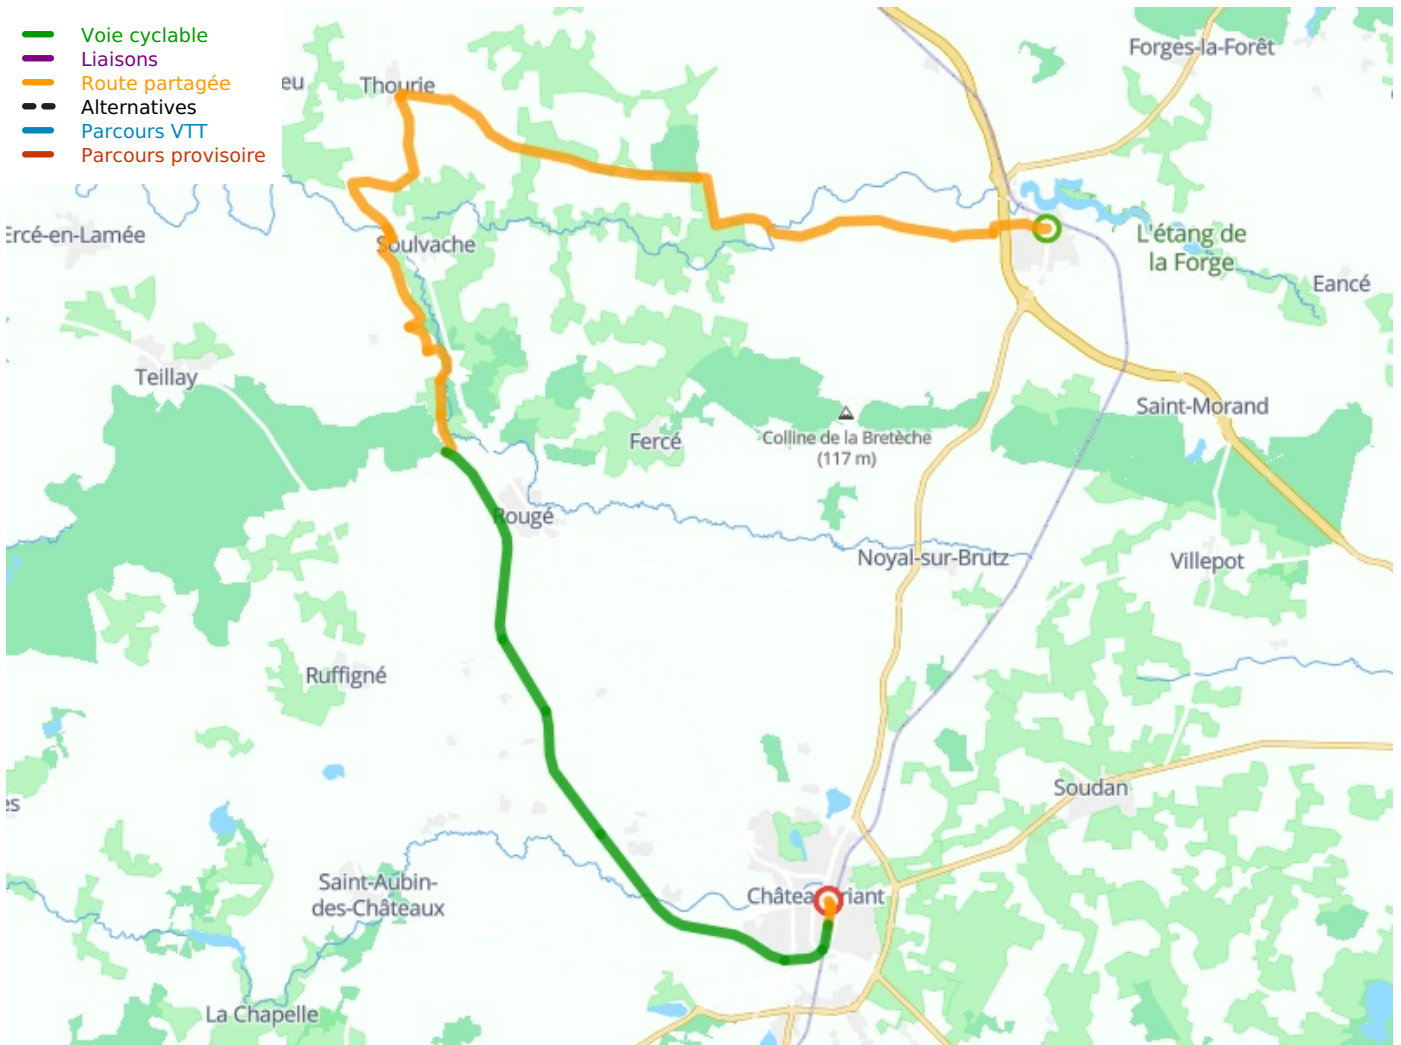

Martigné-Ferchaud / Châteaubriant

Régalante

Départ
Martigné-Ferchaud

Arrivée
Châteaubriant

Durée
2 h 28 min

Distance
37,11 Km

Niveau
Ik ben wel wat gewend

Thématique
Natuur en erfgoed

- Voie cyclable
- Liaisons
- Route partagée
- - - Alternatives
- Parcours VTT
- Parcours provisoire

Départ
Martigné-Ferchaud

Arrivée
Châteaubriant