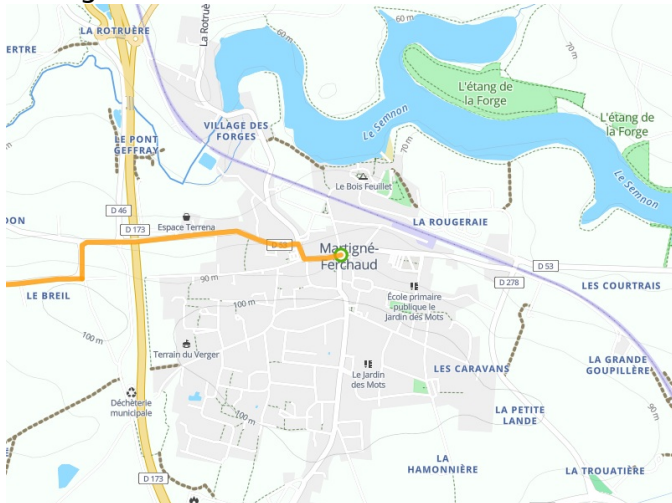

Martigné-Ferchaud / Châteaubriant

Régalante

Départ
Martigné-Ferchaud

Arrivée
Châteaubriant

Durée
2 h 28 min

Distance
37,11 Km

Niveau
Ik ben wel wat gewend

Thématique
Natuur en erfgoed

- Voie cyclable
- Liaisons
- Route partagée
- - - Alternatives
- Parcours VTT
- Parcours provisoire

Départ
Martigné-Ferchaud

Arrivée
Châteaubriant