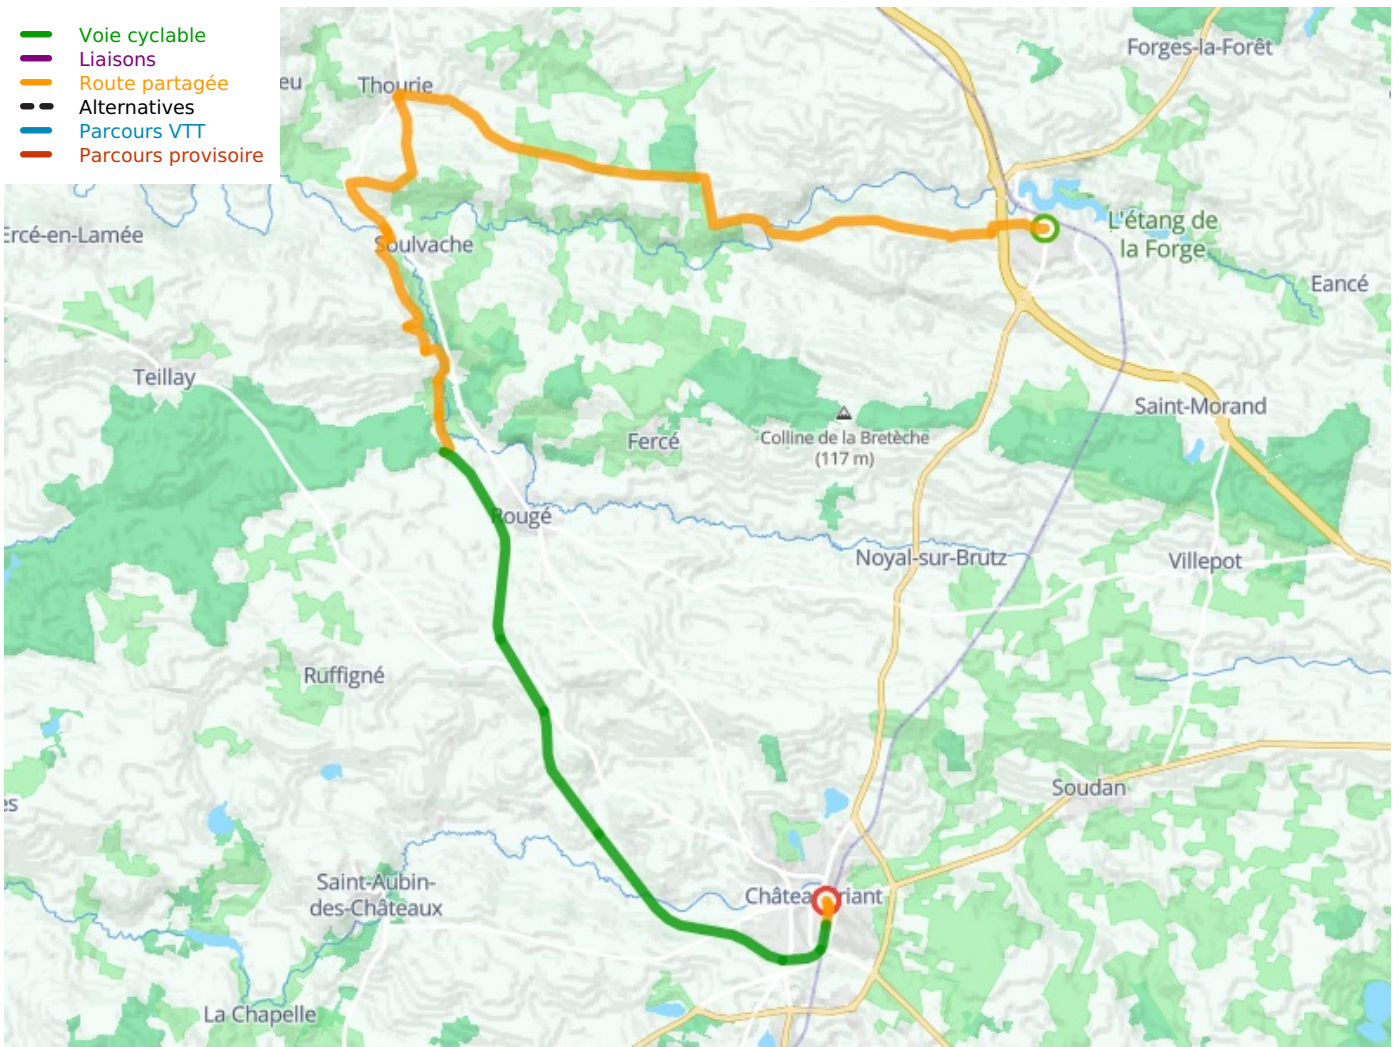

# Martigné-Ferchaud / Châteaubriant

## Régalante

---

**Départ**  
Martigné-Ferchaud

**Arrivée**  
Châteaubriant

**Durée**  
2 h 28 min

**Distance**  
37,11 Km

**Niveau**  
Ik ben wel wat gewend

**Thématique**  
Natuur en erfgoed

- Voie cyclable
- Liaisons
- Route partagée
- Alternatives
- Parcours VTT
- Parcours provisoire

**Départ**  
Martigné-Ferchaud

**Arrivée**  
Châteaubriant