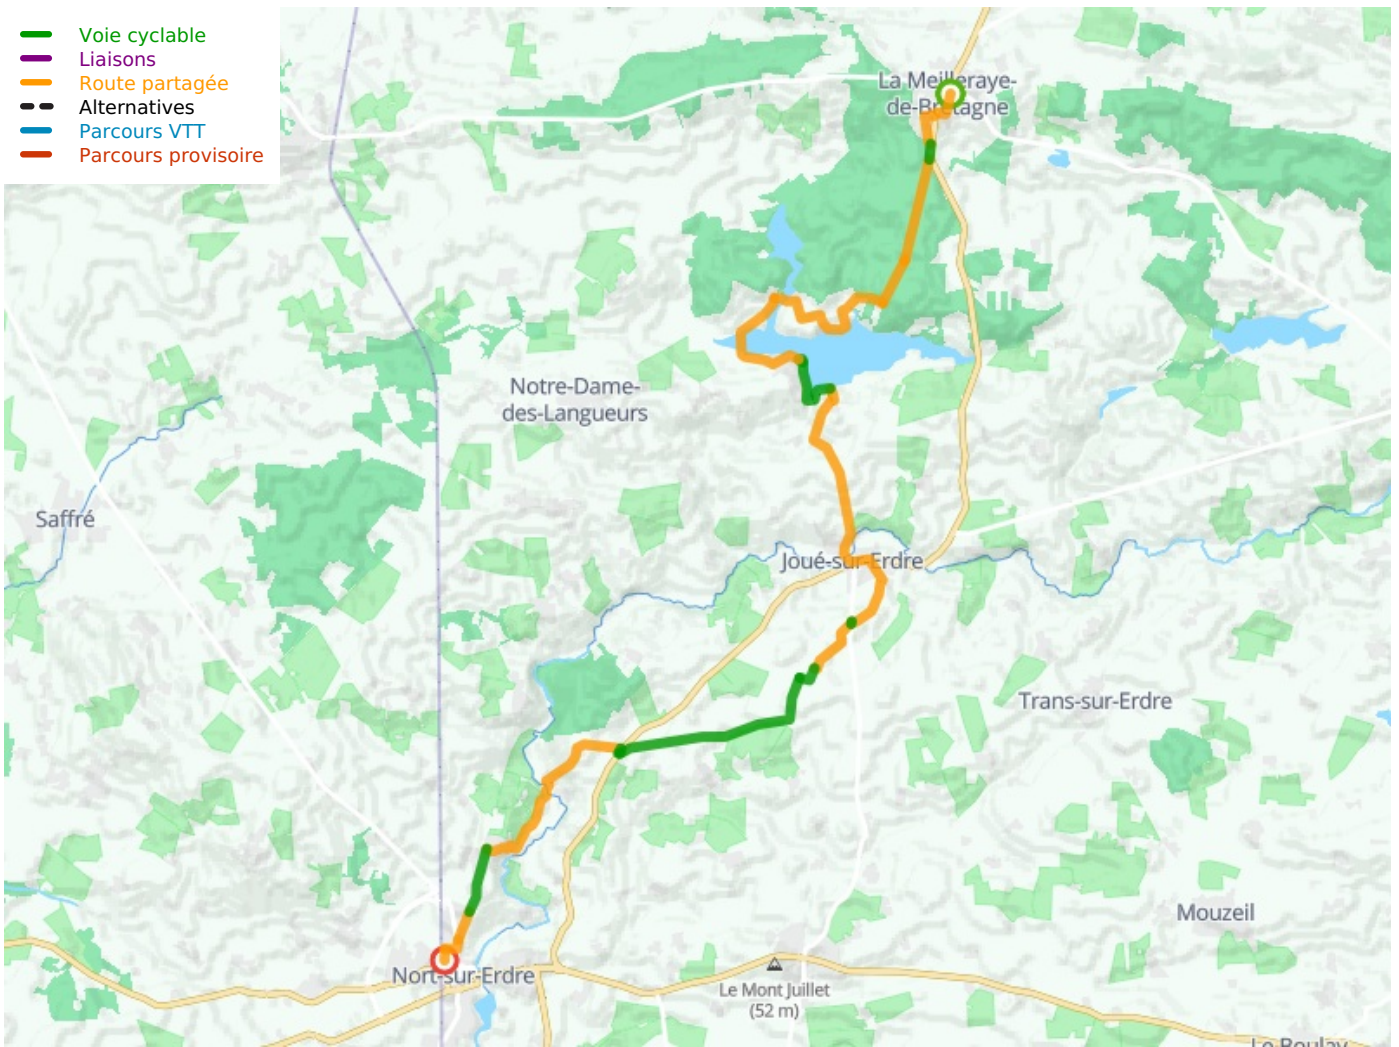

La Meilleraye-de-Bretagne / Nort-sur-Erdre

Régalante

Départ
La Meilleraye-de-Bretagne

Arrivée
Nort-sur-Erdre

Durée
1 h 34 min

Distance
23,65 Km

Niveau
Ik ben wel wat gewend

Thématique
In het bos

- Voie cyclable
- Liaisons
- Route partagée
- - - Alternatives
- Parcours VTT
- Parcours provisoire

Départ
La Meilleraye-de-Bretagne

Arrivée
Nort-sur-Erdre