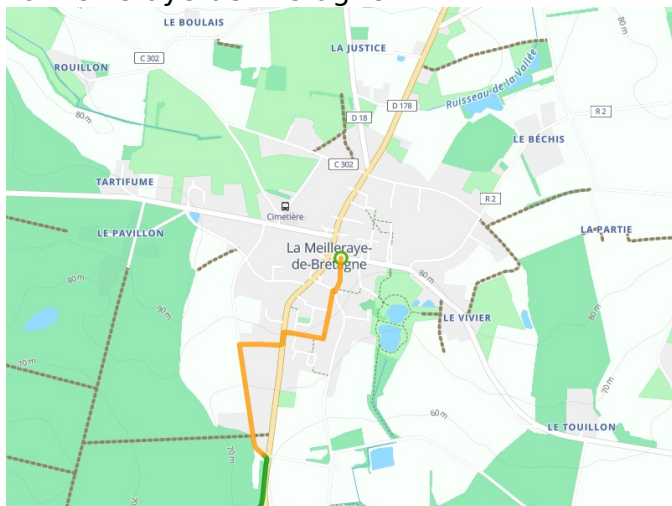

# La Meilleraye-de-Bretagne / Nort-sur-Erdre

## Régalante

---

**Départ**  
La Meilleraye-de-  
Bretagne

**Arrivée**  
Nort-sur-Erdre

**Durée**  
1 h 34 min

**Distance**  
23,65 Km

**Niveau**  
Ik ben wel wat gewend

**Thématique**  
In het bos

- Voie cyclable
- Liaisons
- Route partagée
- - - Alternatives
- Parcours VTT
- Parcours provisoire

**Départ**  
La Meilleraye-de-Bretagne

**Arrivée**  
Nort-sur-Erdre