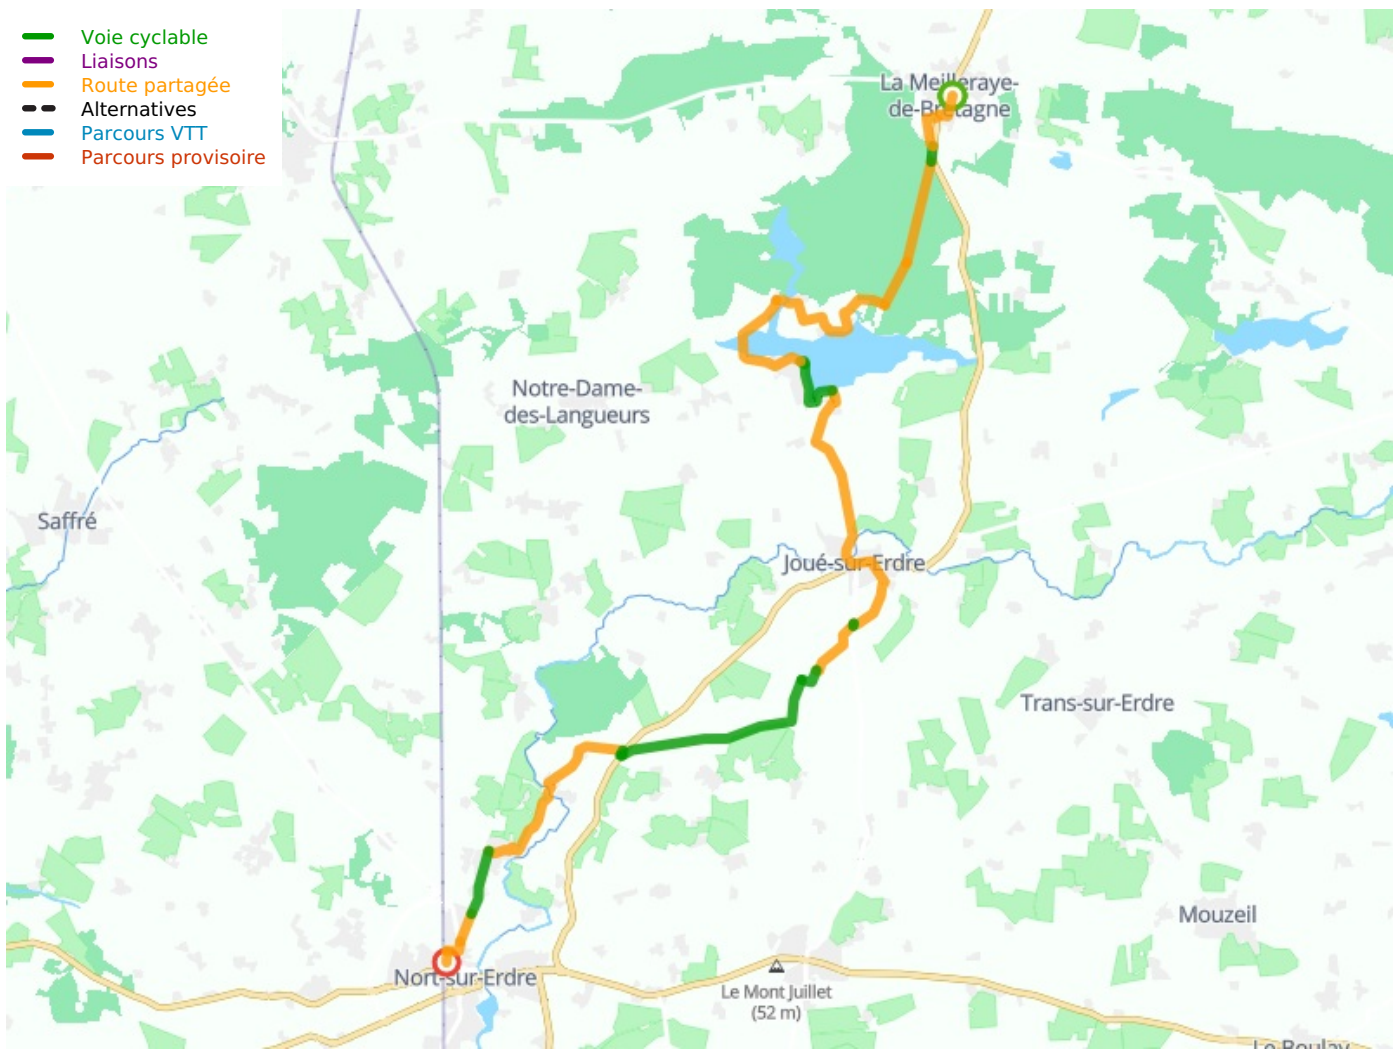

# La Meilleraye-de-Bretagne / Nort-sur-Erdre

## Régalante

---

**Départ**  
La Meilleraye-de-  
Bretagne

**Arrivée**  
Nort-sur-Erdre

**Durée**  
1 h 34 min

**Distance**  
23,65 Km

**Niveau**  
Ik ben wel wat gewend

**Thématique**  
In het bos

- Voie cyclable
- Liaisons
- Route partagée
- - - Alternatives
- Parcours VTT
- Parcours provisoire

**Départ**  
La Meilleraye-de-Bretagne

**Arrivée**  
Nort-sur-Erdre