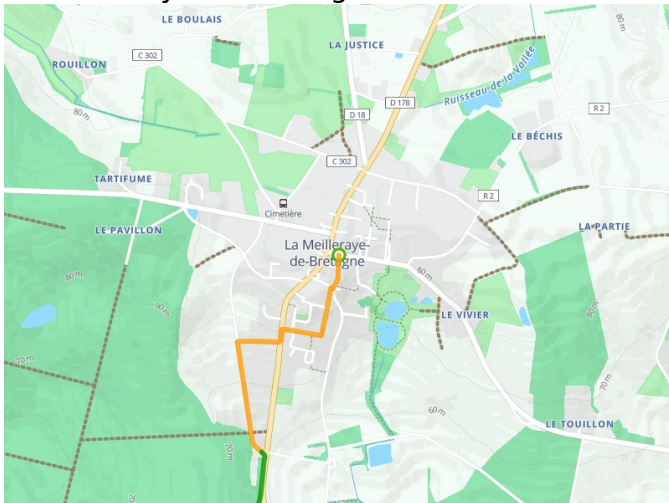

La Meilleraye-de-Bretagne / Nort-sur-Erdre

Régalante

Départ
La Meilleraye-de-Bretagne

Arrivée
Nort-sur-Erdre

Durée
1 h 34 min

Distance
23,65 Km

Niveau
Ik ben wel wat gewend

Thématique
In het bos

- Voie cyclable
- Liaisons
- Route partagée
- - - Alternatives
- Parcours VTT
- Parcours provisoire

Départ
La Meilleraye-de-Bretagne

Arrivée
Nort-sur-Erdre