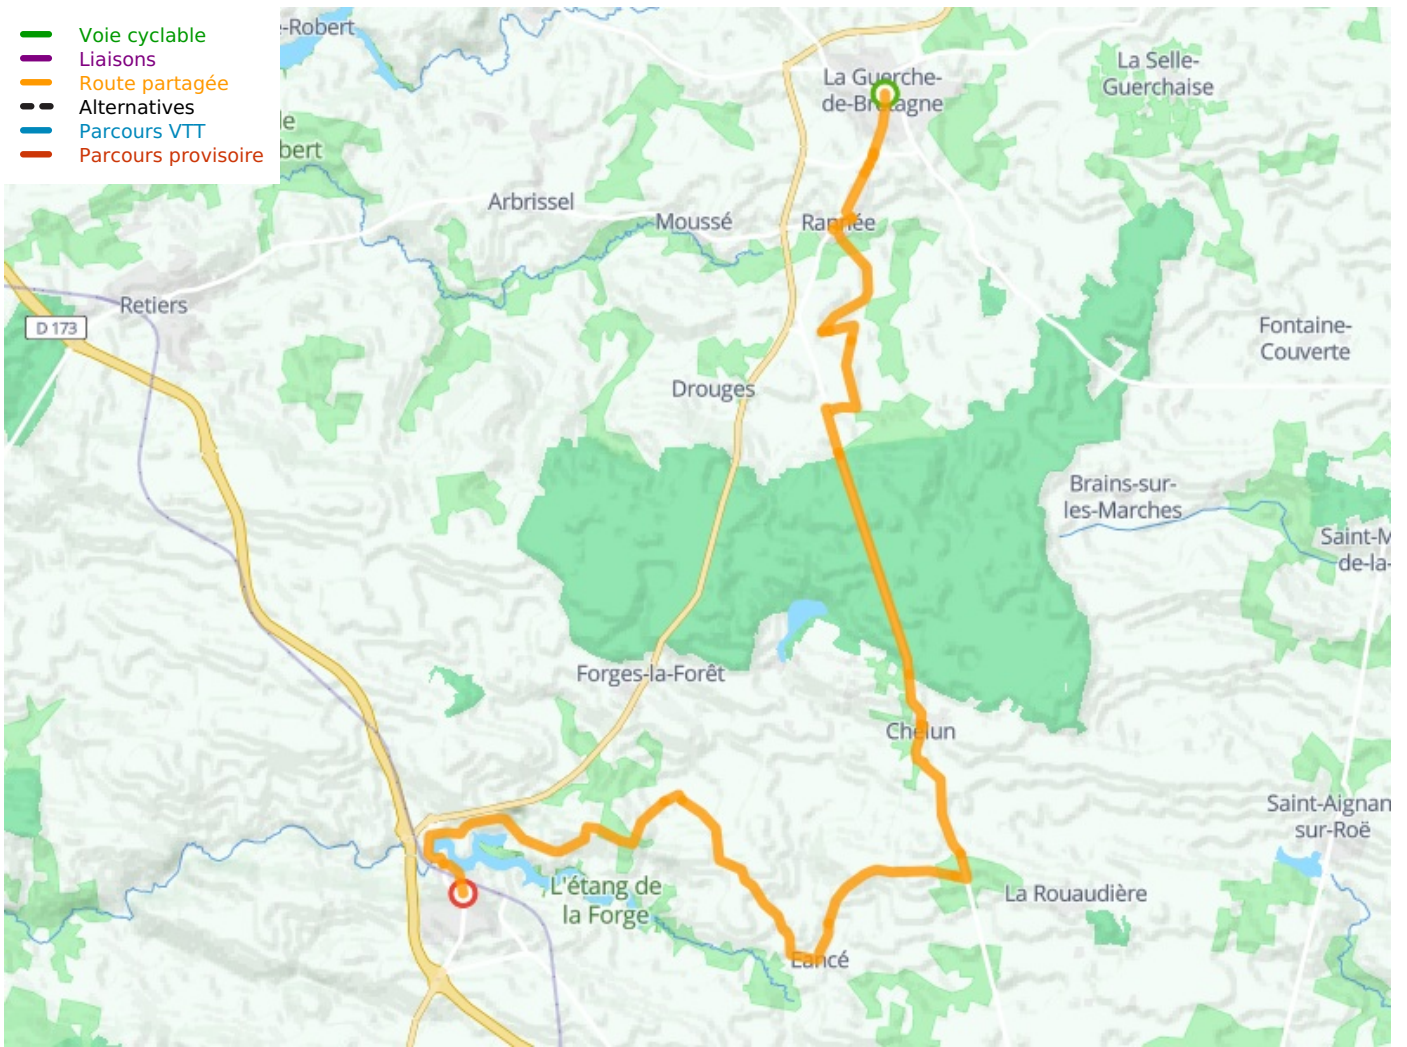

La Guerche-de-Bretagne / Martigné-Ferchaud

Régalante

**Départ**

La Guerche-de-Bretagne

Arrivée

Martigné-Ferchaud

Durée

1 h 50 min

Distance

27,70 Km

Niveau

Ik ben beginner / met
het gezin

Thématique

Natuur en erfgoed

- Voie cyclable
- Liaisons
- Route partagée
- - - Alternatives
- Parcours VTT
- Parcours provisoire

Départ
La Guerche-de-Bretagne

Arrivée
Martigné-Ferchaud