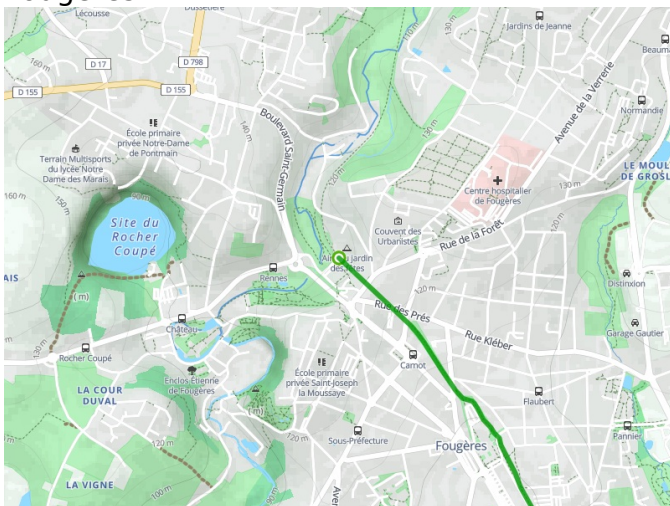

## Régalante

---

**Départ**  
Fougères

**Arrivée**  
Vitré

**Durée**  
2 h 20 min

**Distance**  
35,13 Km

**Niveau**  
Ik ben beginner / met  
het gezin

**Thématique**  
Oude spoorweg

- Voie cyclable
- Liaisons
- Route partagée
- - - Alternatives
- Parcours VTT
- Parcours provisoire

**Départ  
Fougères**

**Arrivée  
Vitré**