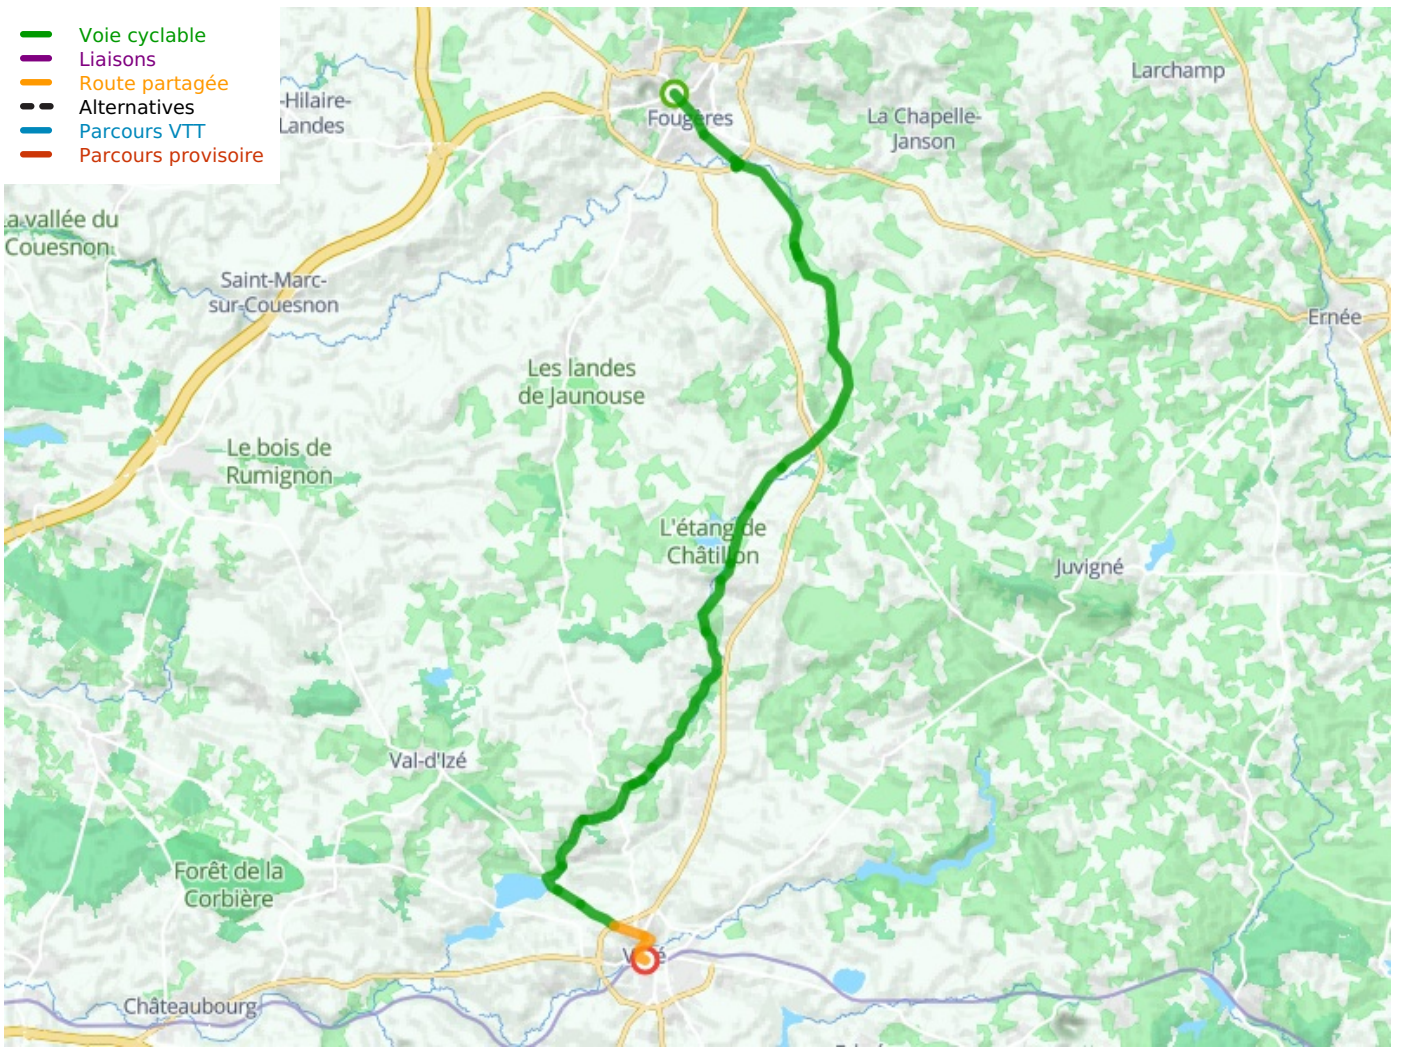

## Régalante

---

**Départ**  
Fougères

**Arrivée**  
Vitré

**Durée**  
2 h 20 min

**Distance**  
35,13 Km

**Niveau**  
Ik ben beginner / met  
het gezin

**Thématique**  
Oude spoorweg

- Voie cyclable
- Liaisons
- Route partagée
- - - Alternatives
- Parcours VTT
- Parcours provisoire

**Départ  
Fougères**

**Arrivée  
Vitré**