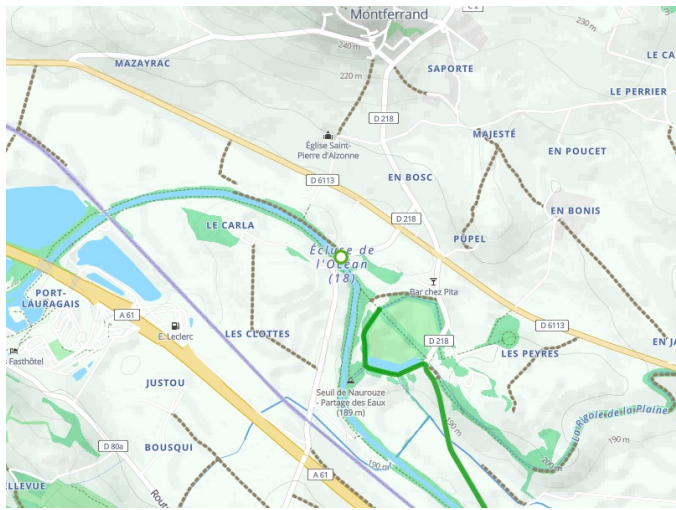

Seuil de Naurouze / Revel

PassaPaïs

Départ
Seuil de Naurouze

Arrivée
Revel

Durée
2 h 22 min

Distance
37,81 Km

Niveau
Ik ben beginner / met het
gezin

Thématique
langs kanalen en rivieren

Départ
Seuil de Naurouze

Arrivée
Revel