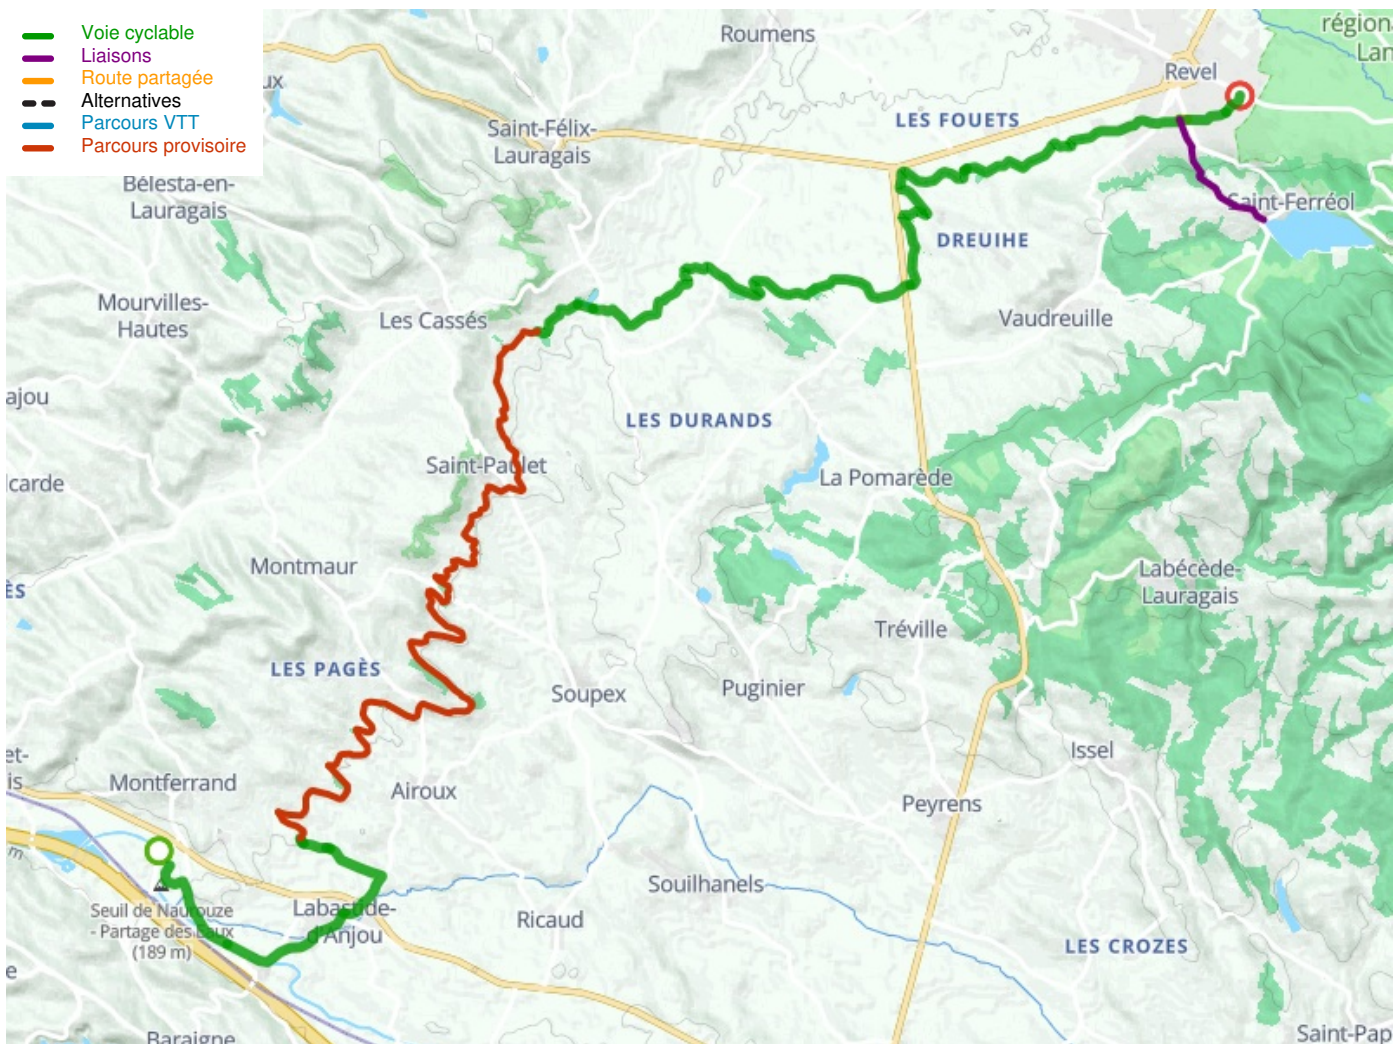

Seuil de Naurouze / Revel

PassaPaïs

Départ
Seuil de Naurouze

Arrivée
Revel

Durée
2 h 22 min

Distance
37,81 Km

Niveau
Ik ben beginner / met het
gezin

Thématique
langs kanalen en rivieren

Départ
Seuil de Naurouze

Arrivée
Revel