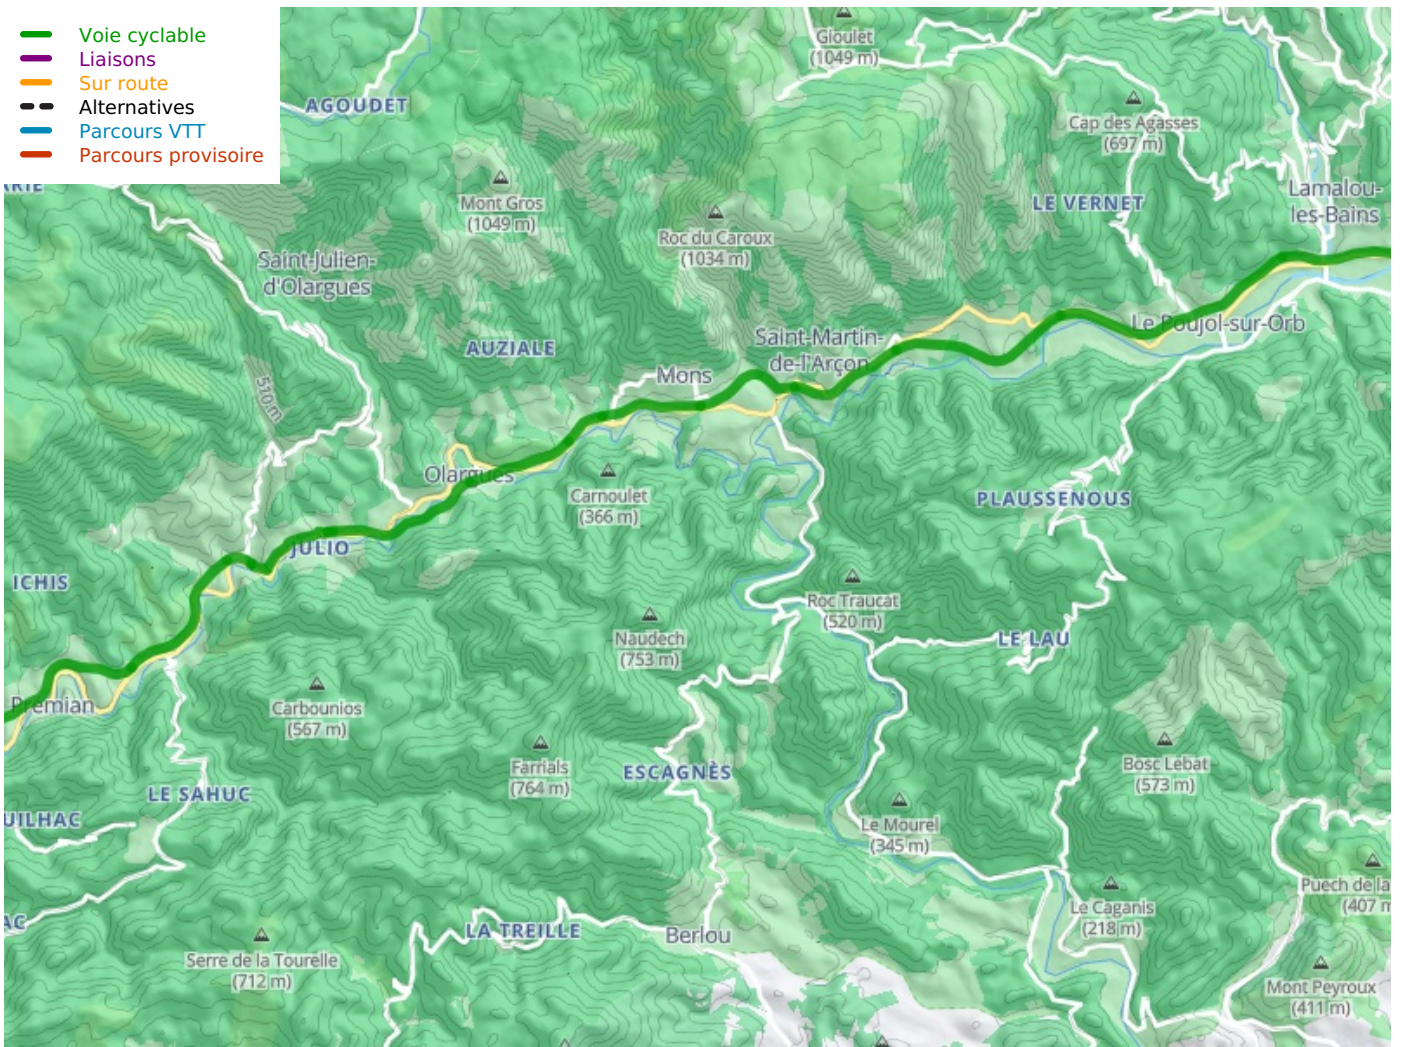

## Saint-Pons-de-Thomières / Bédarieux

PassaPaïs

---

**Départ**  
Saint-Pons-de-  
Thomières

**Arrivée**  
Bédarieux

**Durée**  
2 h 41 min

**Distance**  
40,35 Km

**Niveau**  
Ik ben beginner / met  
het gezin

**Thématique**  
Ancienne voie ferrée,  
Natuur en erfgoed

- Voie cyclable
- Liaisons
- Sur route
- - - Alternatives
- Parcours VTT
- Parcours provisoire

**Départ**  
Saint-Pons-de-Thomières

**Arrivée**  
Bédarieux