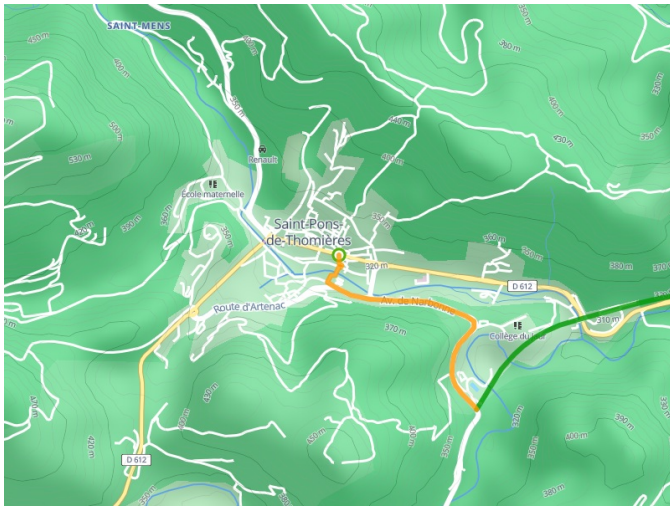

## Saint-Pons-de-Thomières / Bédarieux

PassaPaïs

---

**Départ**  
Saint-Pons-de-  
Thomières

**Arrivée**  
Bédarieux

**Durée**  
2 h 41 min

**Distance**  
40,35 Km

**Niveau**  
Ik ben beginner / met  
het gezin

**Thématique**  
Ancienne voie ferrée,  
Natuur en erfgoed

- Voie cyclable
- Liaisons
- Sur route
- - - Alternatives
- Parcours VTT
- Parcours provisoire

**Départ**  
Saint-Pons-de-Thomières

**Arrivée**  
Bédarieux