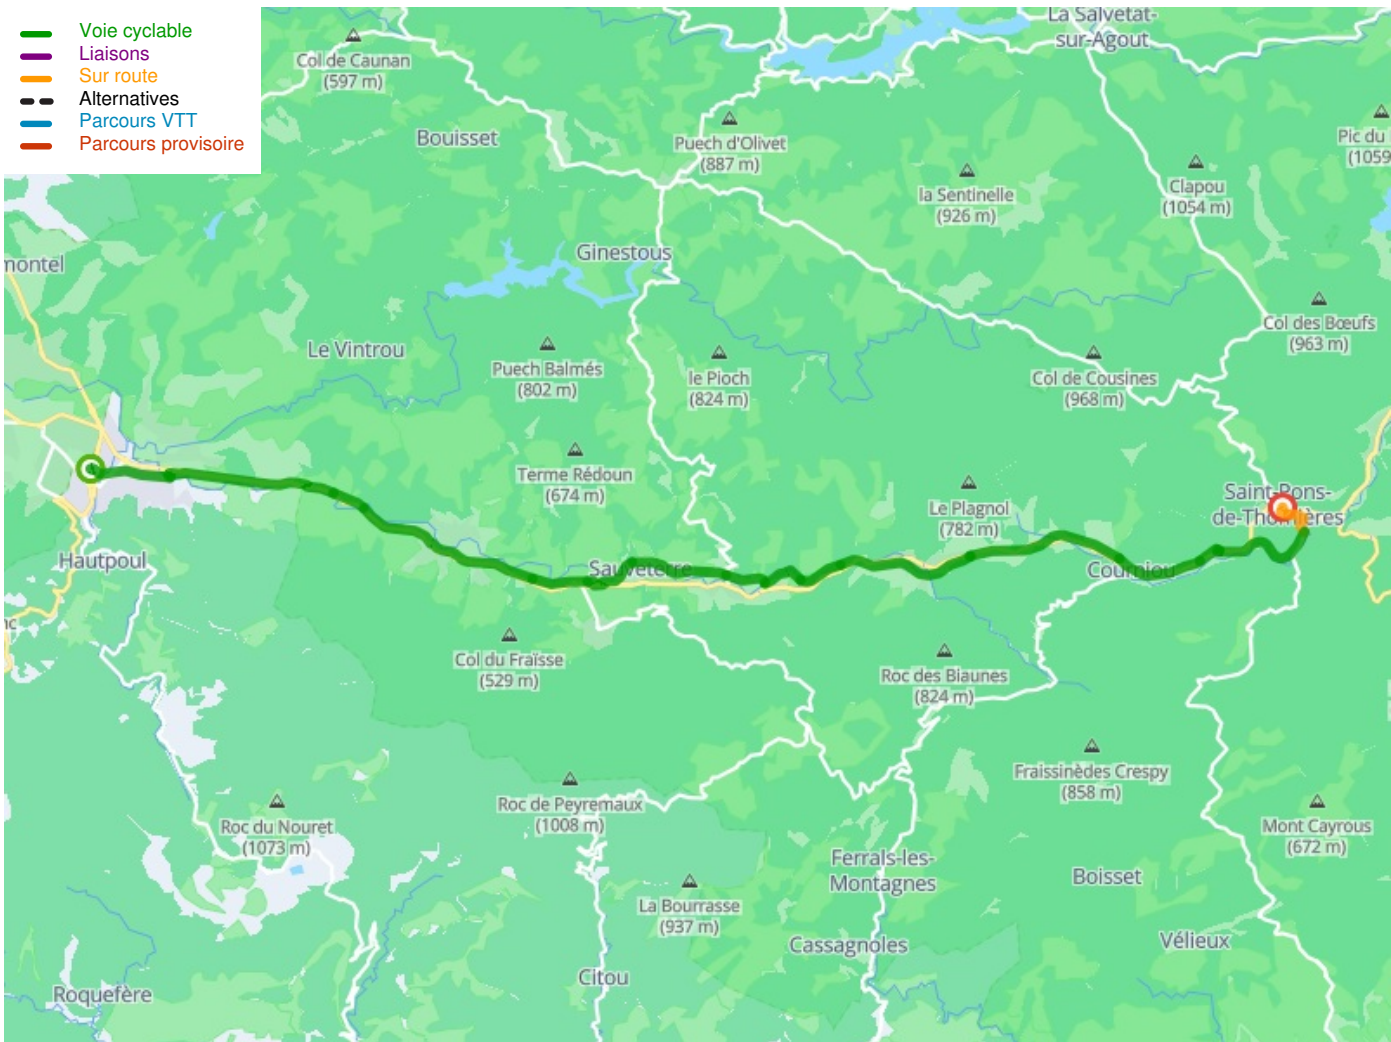

Mazamet / Saint-Pons-de-Thomières

PassaPaïs

Départ
Mazamet

Arrivée
Saint-Pons-de-Thomières

Durée
2 h 24 min

Distance
36,97 Km

Niveau
Ik ben beginner / met het
gezin

Thématique
Ancienne voie ferrée,
Natuur en erfgoed

**Départ
Mazamet**

**Arrivée
Saint-Pons-de-Thomières**