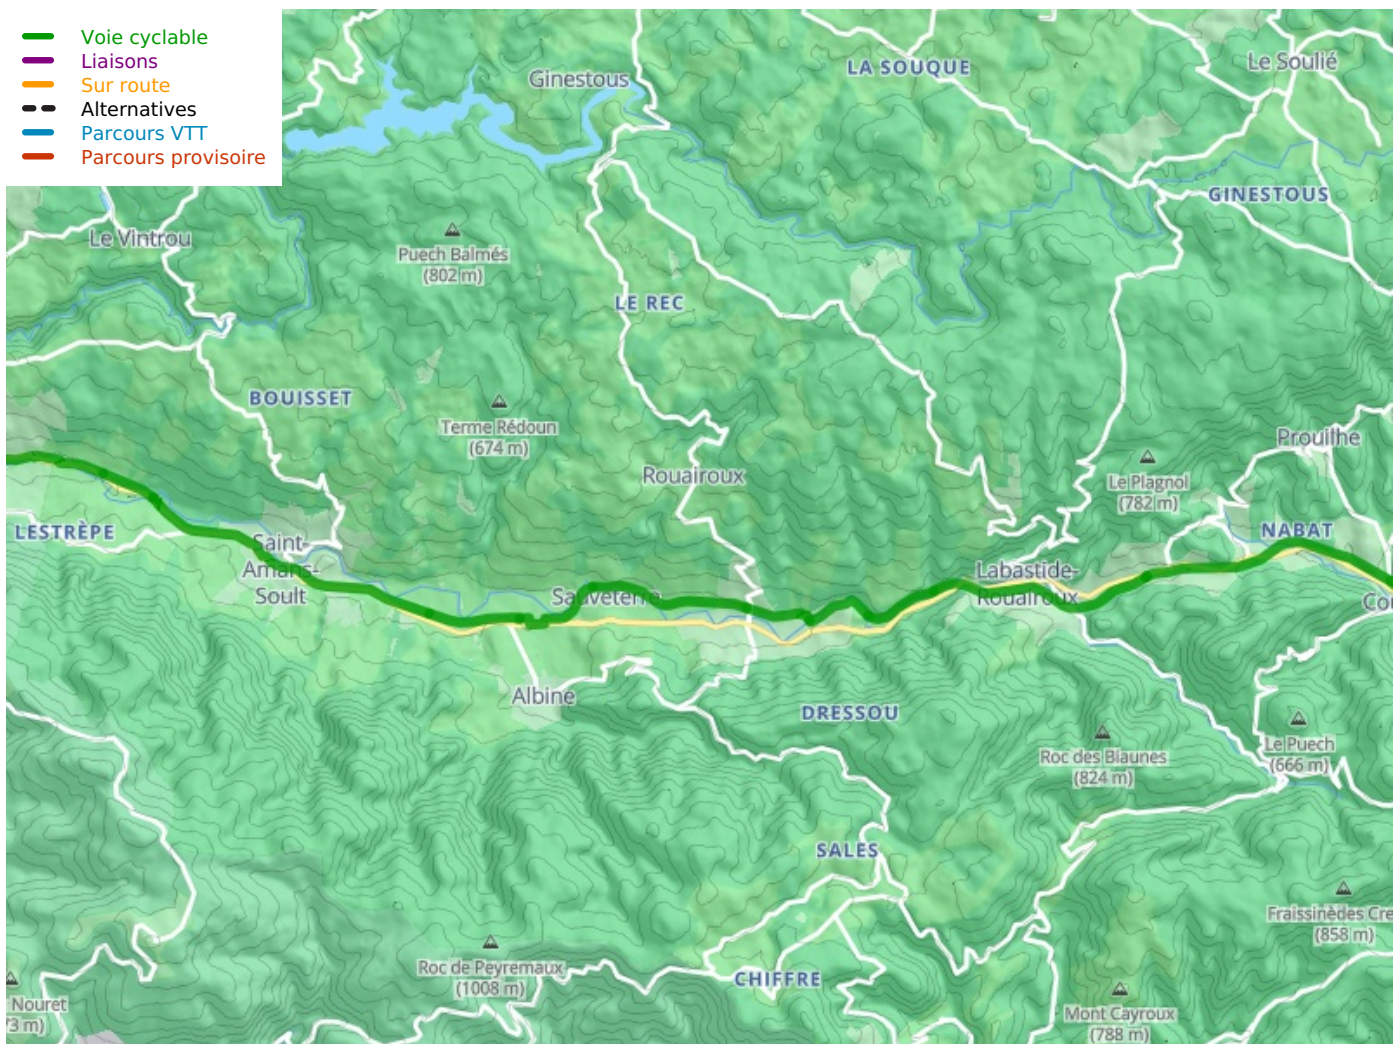

Mazamet / Saint-Pons-de-Thomières

PassaPaïs

Départ
Mazamet

Arrivée
Saint-Pons-de-
Thomières

Durée
2 h 24 min

Distance
36,97 Km

Niveau
Ik ben beginner / met
het gezin

Thématique
Ancienne voie ferrée,
Natuur en erfgoed

- Voie cyclable
- Liaisons
- Sur route
- Alternatives
- Parcours VTT
- Parcours provisoire

Départ
Mazamet

Arrivée
Saint-Pons-de-Thomières