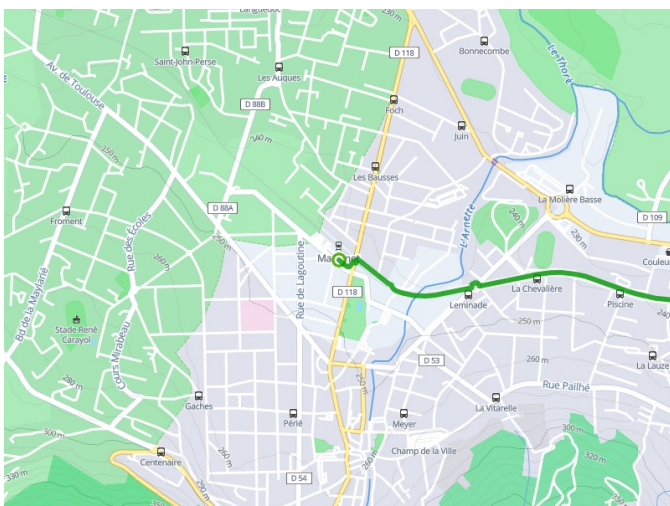

Mazamet / Saint-Pons-de-Thomières

PassaPaïs

Départ
Mazamet

Arrivée
Saint-Pons-de-Thomières

Durée
2 h 24 min

Distance
36,97 Km

Niveau
Ik ben beginner / met het
gezin

Thématique
Ancienne voie ferrée,
Natuur en erfgoed

**Départ
Mazamet**

**Arrivée
Saint-Pons-de-Thomières**