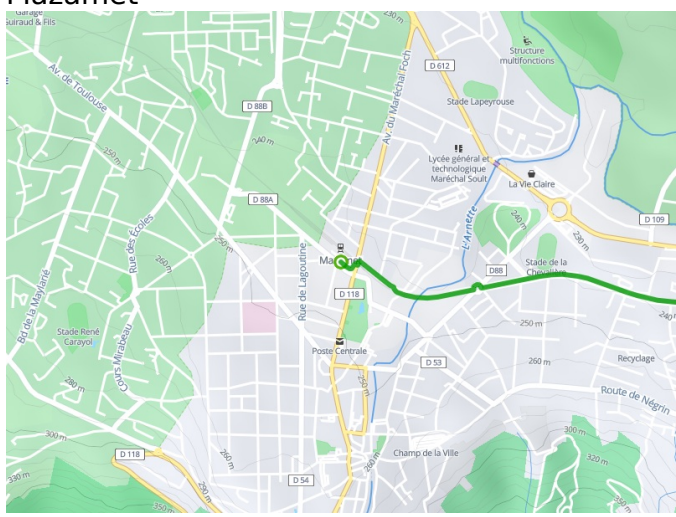

Mazamet / Saint-Pons-de-Thomières

PassaPaïs

Départ
Mazamet

Arrivée
Saint-Pons-de-
Thomières

Durée
2 h 24 min

Distance
36,97 Km

Niveau
Ik ben beginner / met
het gezin

Thématique
Ancienne voie ferrée,
Natuur en erfgoed

- Voie cyclable
- Liaisons
- Sur route
- Alternatives
- Parcours VTT
- Parcours provisoire

Départ
Mazamet

Arrivée
Saint-Pons-de-Thomières