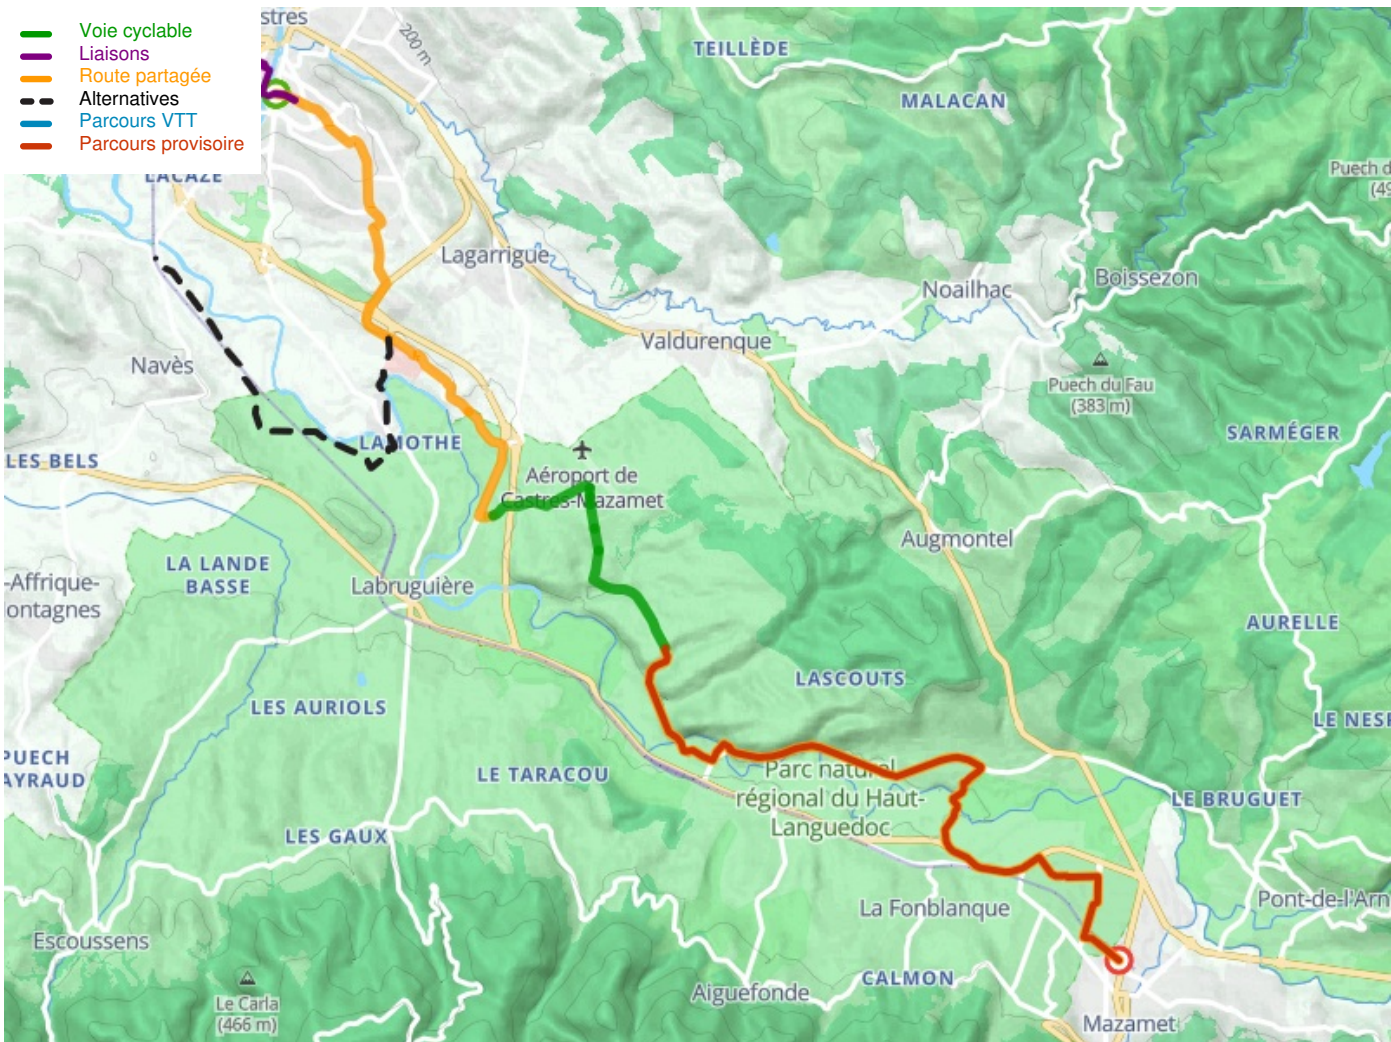

Castres / Mazamet

PassaPaïs

Départ
Castres

Arrivée
Mazamet

Durée
1 h 22 min

Distance
22,04 Km

Niveau
Ik ben wel wat gewend

Thématique
Natuur en erfgoed

**Départ
Castres**

**Arrivée
Mazamet**