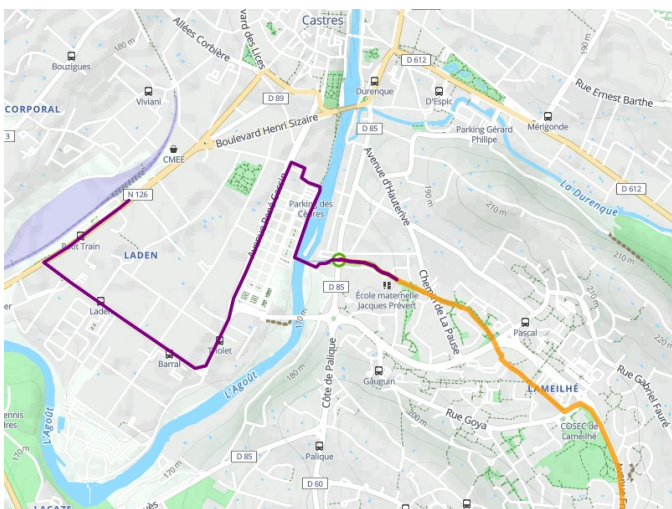

Castres / Mazamet

PassaPaïs

Départ
Castres

Arrivée
Mazamet

Durée
1 h 22 min

Distance
22,04 Km

Niveau
Ik ben wel wat gewend

Thématique
Natuur en erfgoed

**Départ
Castres**

**Arrivée
Mazamet**