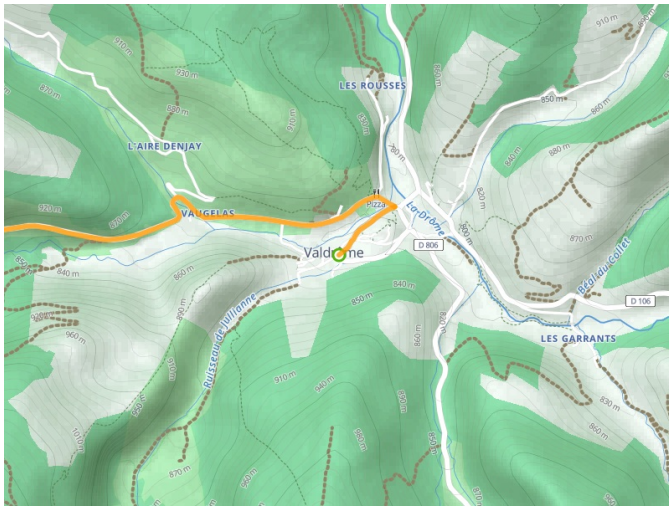

Valdrôme / Valdoule

P'tites Routes du Soleil fietsroute

Départ
Valdrôme

Arrivée
Valdoule

Durée
2 h 10 min

Distance
30,60 Km

Niveau
Ik overtrek mijzelf

Thématique
Bergen

- Voie cyclable
- Liaisons
- Route partagée
- Alternatives
- Parcours VTT
- Parcours provisoire

Départ
Valdrôme

Arrivée
Valdoie