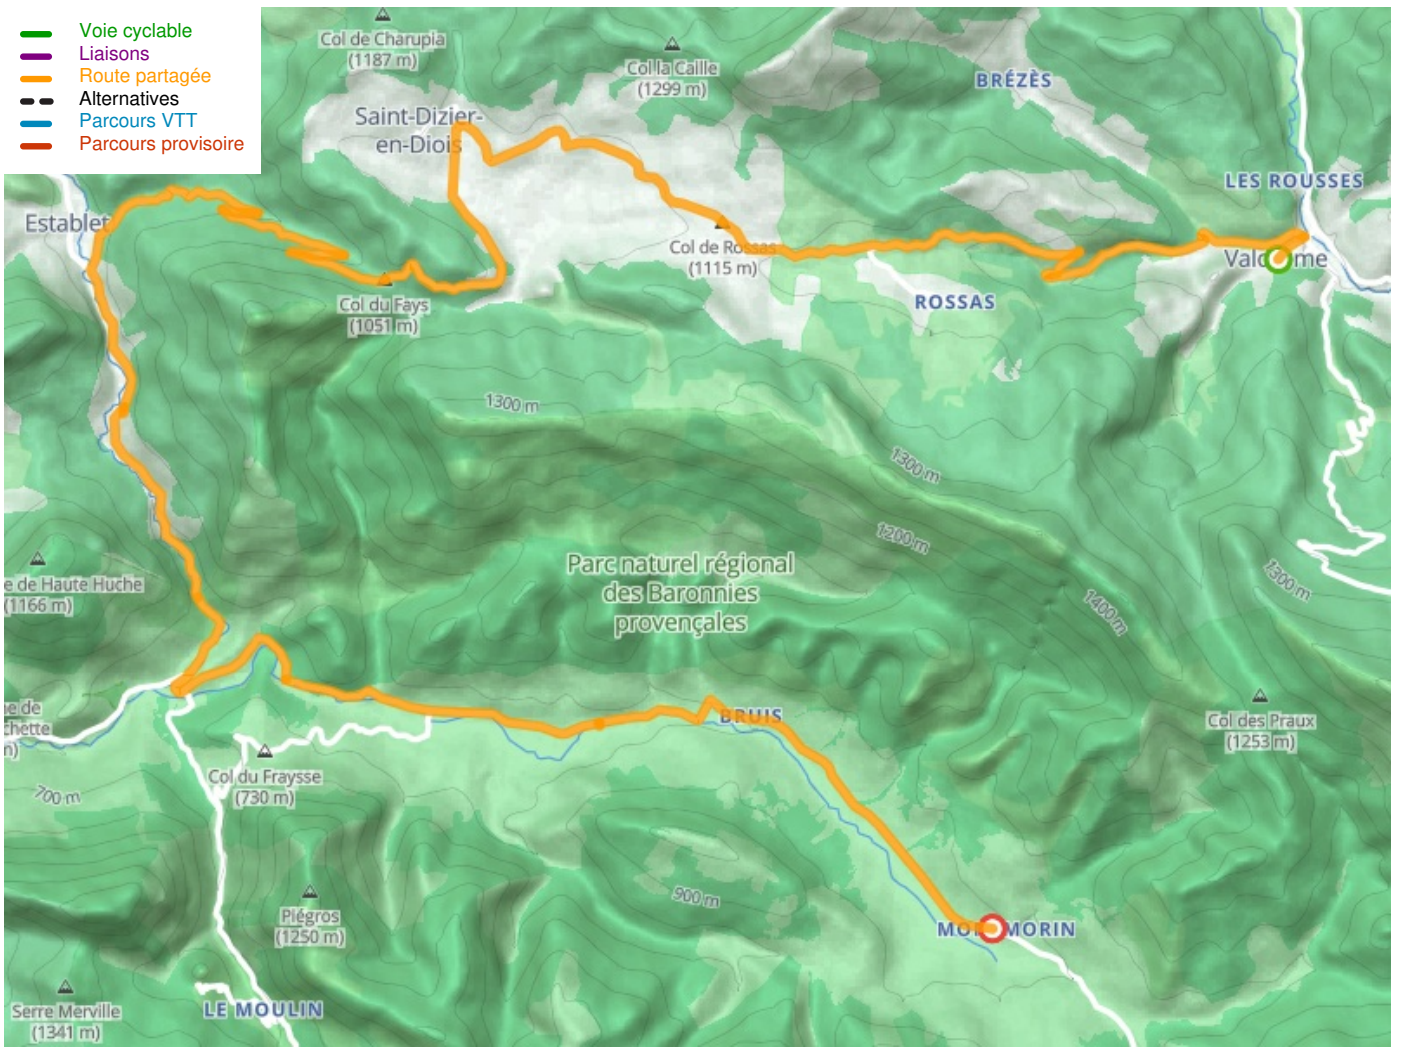

Valdrôme / Valdoule

P'tites Routes du Soleil fietsroute

Départ
Valdrôme

Arrivée
Valdoule

Durée
2 h 10 min

Distance
30,60 Km

Niveau
Ik overtrek mijzelf

Thématique
Bergen

- Voie cyclable
- Liaisons
- Route partagée
- Alternatives
- Parcours VTT
- Parcours provisoire

Départ
Valdrôme

Arrivée
Valdoie