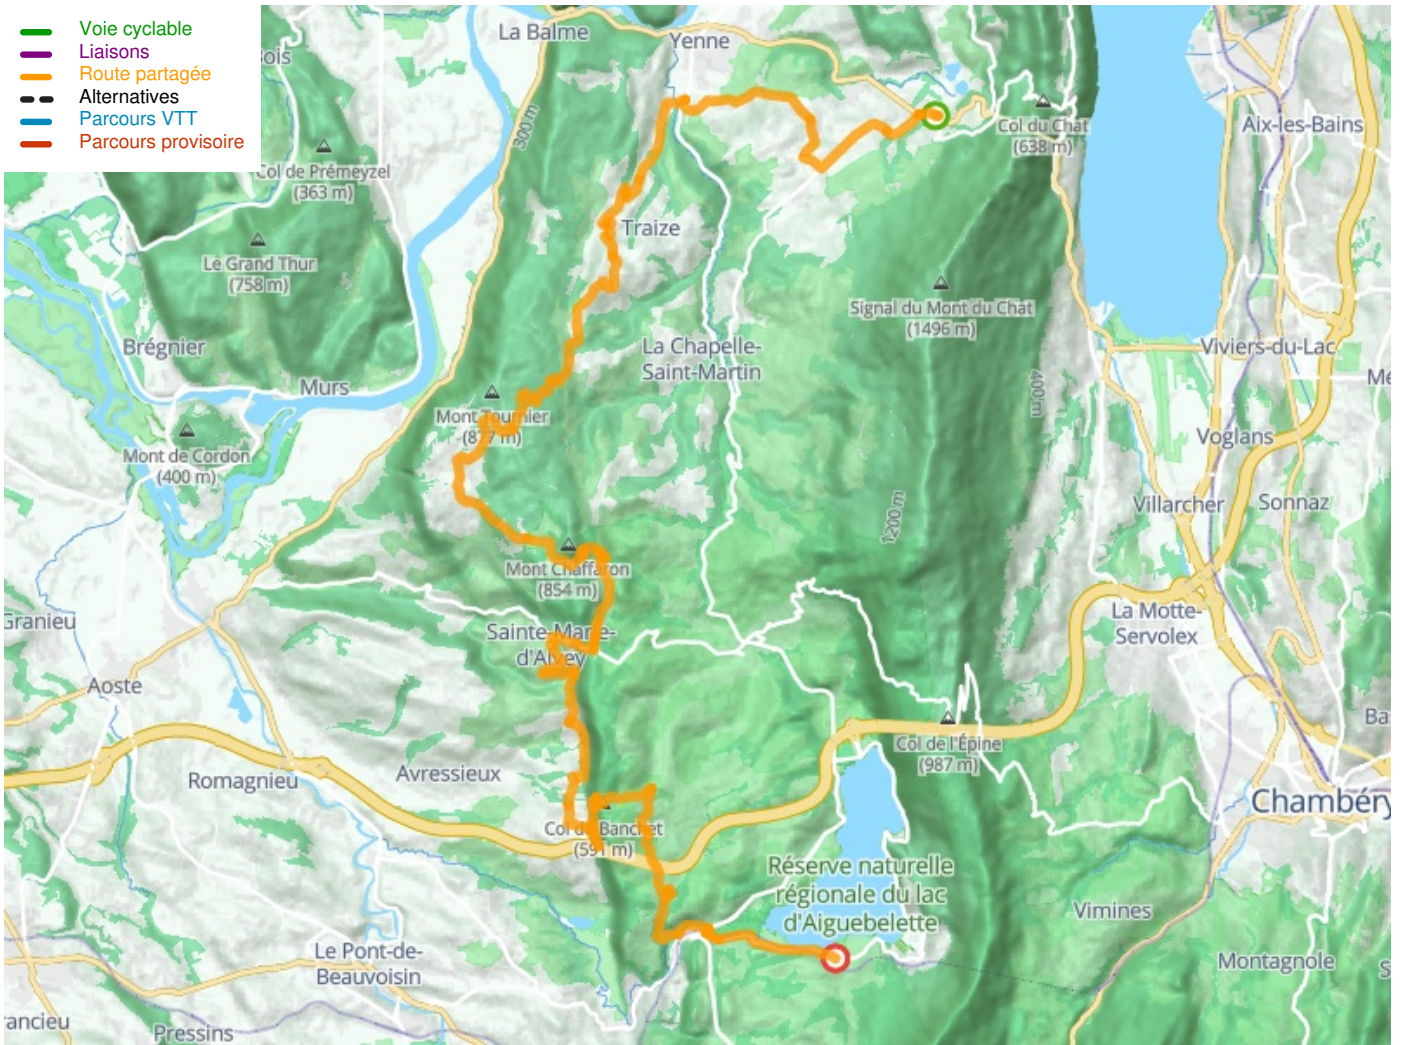

Saint-Jean-de-Chevelu / Lépin-le-Lac

P'tites Routes du Soleil fietsroute

Départ
Saint-Jean-de-Chevelu

Arrivée
Lépin-le-Lac

Durée
3 h 01 min

Distance
45,43 Km

Niveau
Ik overtrek mijzelf

Thématique
Bergen

- Voie cyclable
- Liaisons
- Route partagée
- - - Alternatives
- Parcours VTT
- Parcours provisoire

Départ
Saint-Jean-de-Chevelu

Arrivée
Lépin-le-Lac