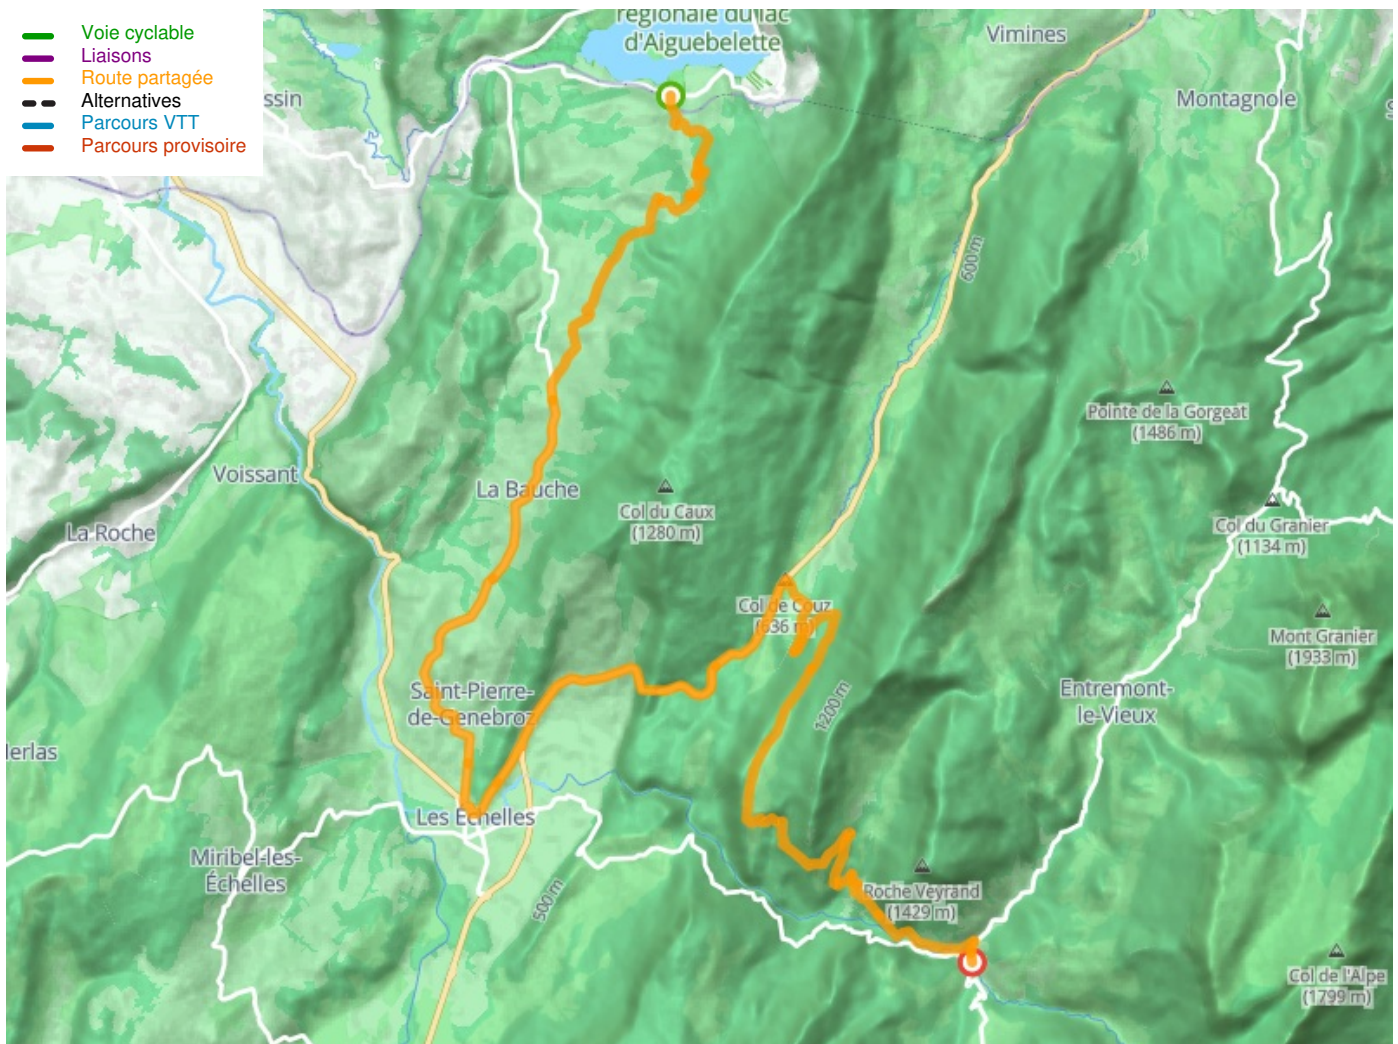

Lépin-le-Lac / Saint-Pierre-d'Entremont

P'tites Routes du Soleil fietsroute

Départ
Lépin-le-Lac

Arrivée
Saint-Pierre-d'Entremont

Durée
2 h 24 min

Distance
36,14 Km

Niveau
Ik overtrek mijzelf

Thématique
Bergen

Départ
Lépin-le-Lac

Arrivée
Saint-Pierre-d'Entremont