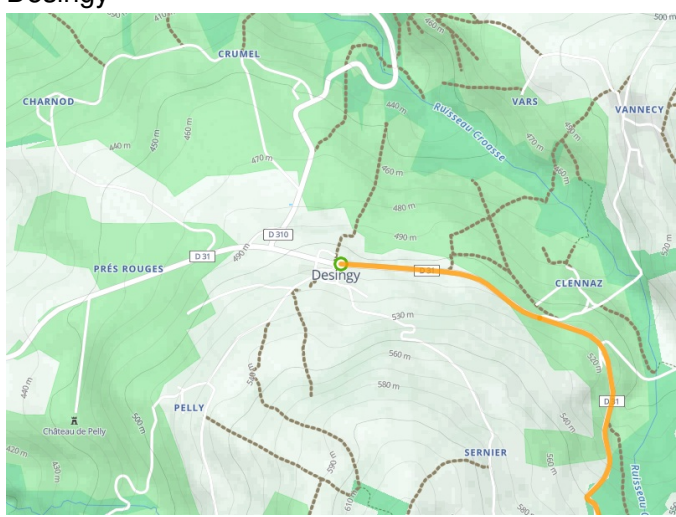

# Desingy / Entrelacs

P'tites Routes du Soleil fietsroute

---

**Départ**  
Desingy

**Arrivée**  
Entrelacs

**Durée**  
2 h 30 min

**Distance**  
42,52 Km

**Niveau**  
Ik overtrek mijzelf

**Thématique**  
Bergen

**Départ  
Desingy**

**Arrivée  
Entrelacs**