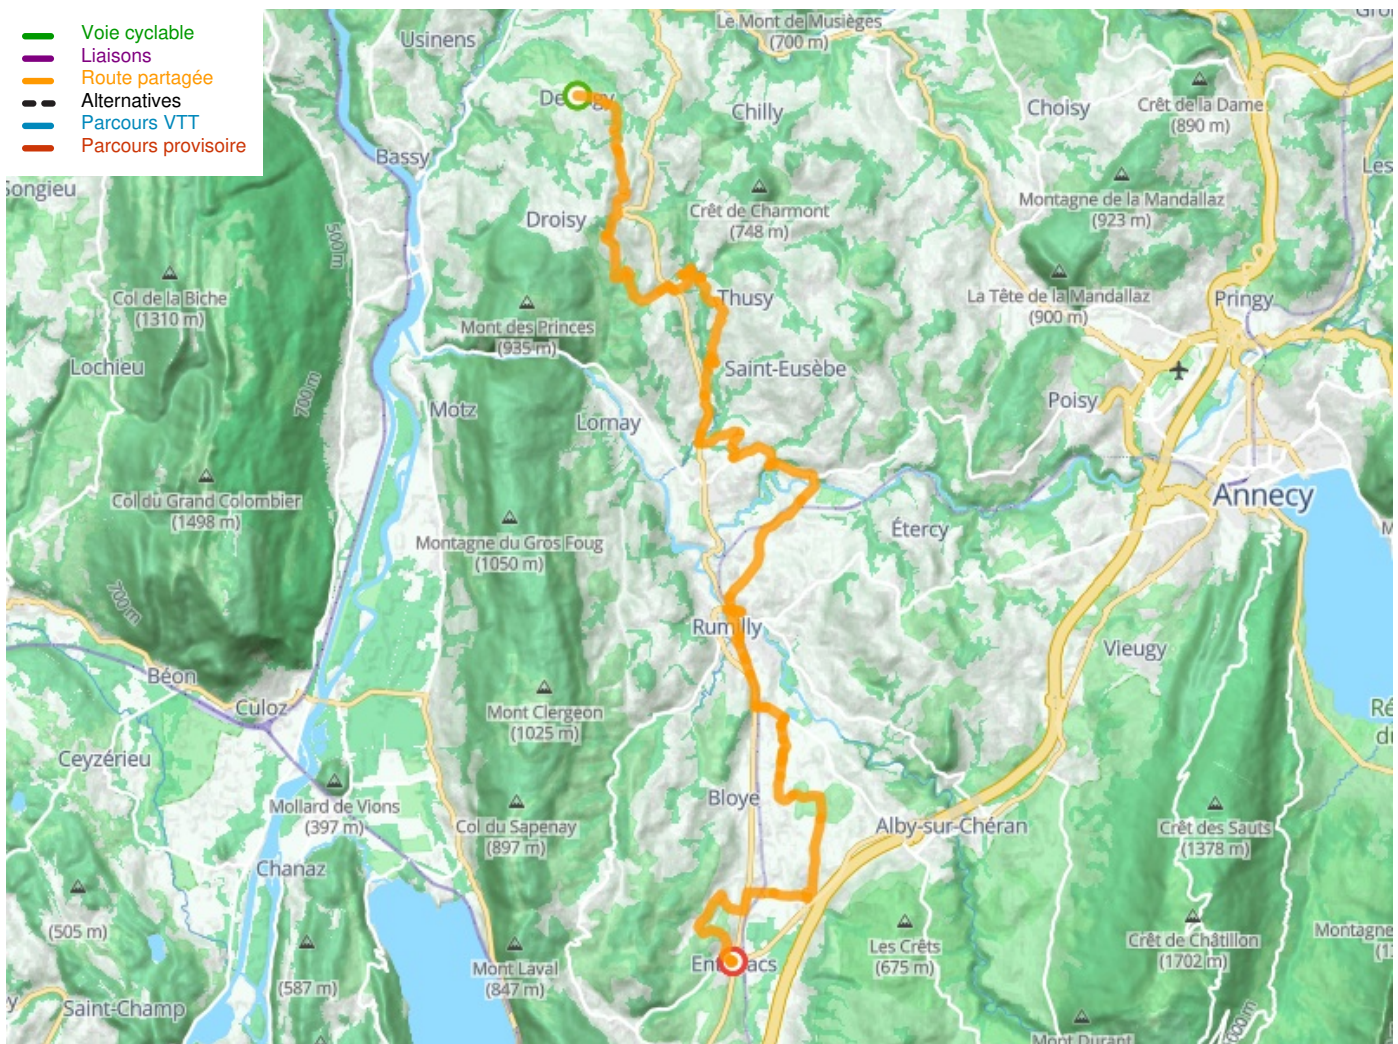

# Desingy / Entrelacs

P'tites Routes du Soleil fietsroute

---

**Départ**  
Desingy

**Arrivée**  
Entrelacs

**Durée**  
2 h 30 min

**Distance**  
42,52 Km

**Niveau**  
Ik overtrek mijzelf

**Thématique**  
Bergen

**Départ  
Desingy**

**Arrivée  
Entrelacs**