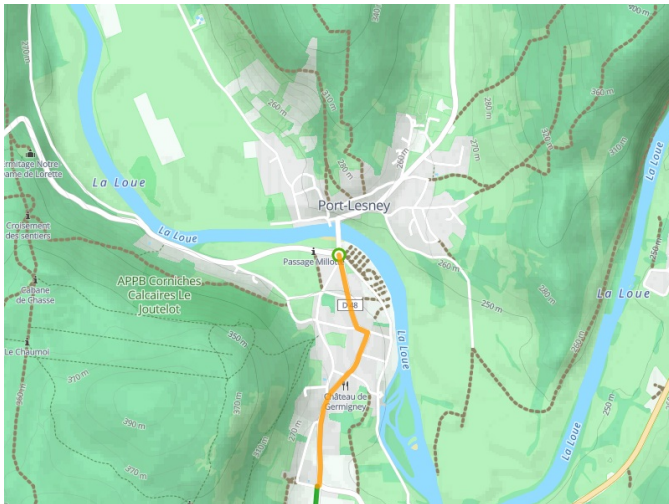

# Port-Lesney / Poligny

P'tite GTJ à vélo

---

**Départ**  
Port-Lesney

**Arrivée**  
Poligny

**Durée**  
2 h 09 min

**Distance**  
32,30 Km

**Niveau**  
Ik ben wel wat gewend

**Thématique**  
Bergen

- Voie cyclable
- Liaisons
- Route partagée
- - - Alternatives
- Parcours VTT
- Parcours provisoire

**Départ**  
Port-Lesney

**Arrivée**  
Poligny