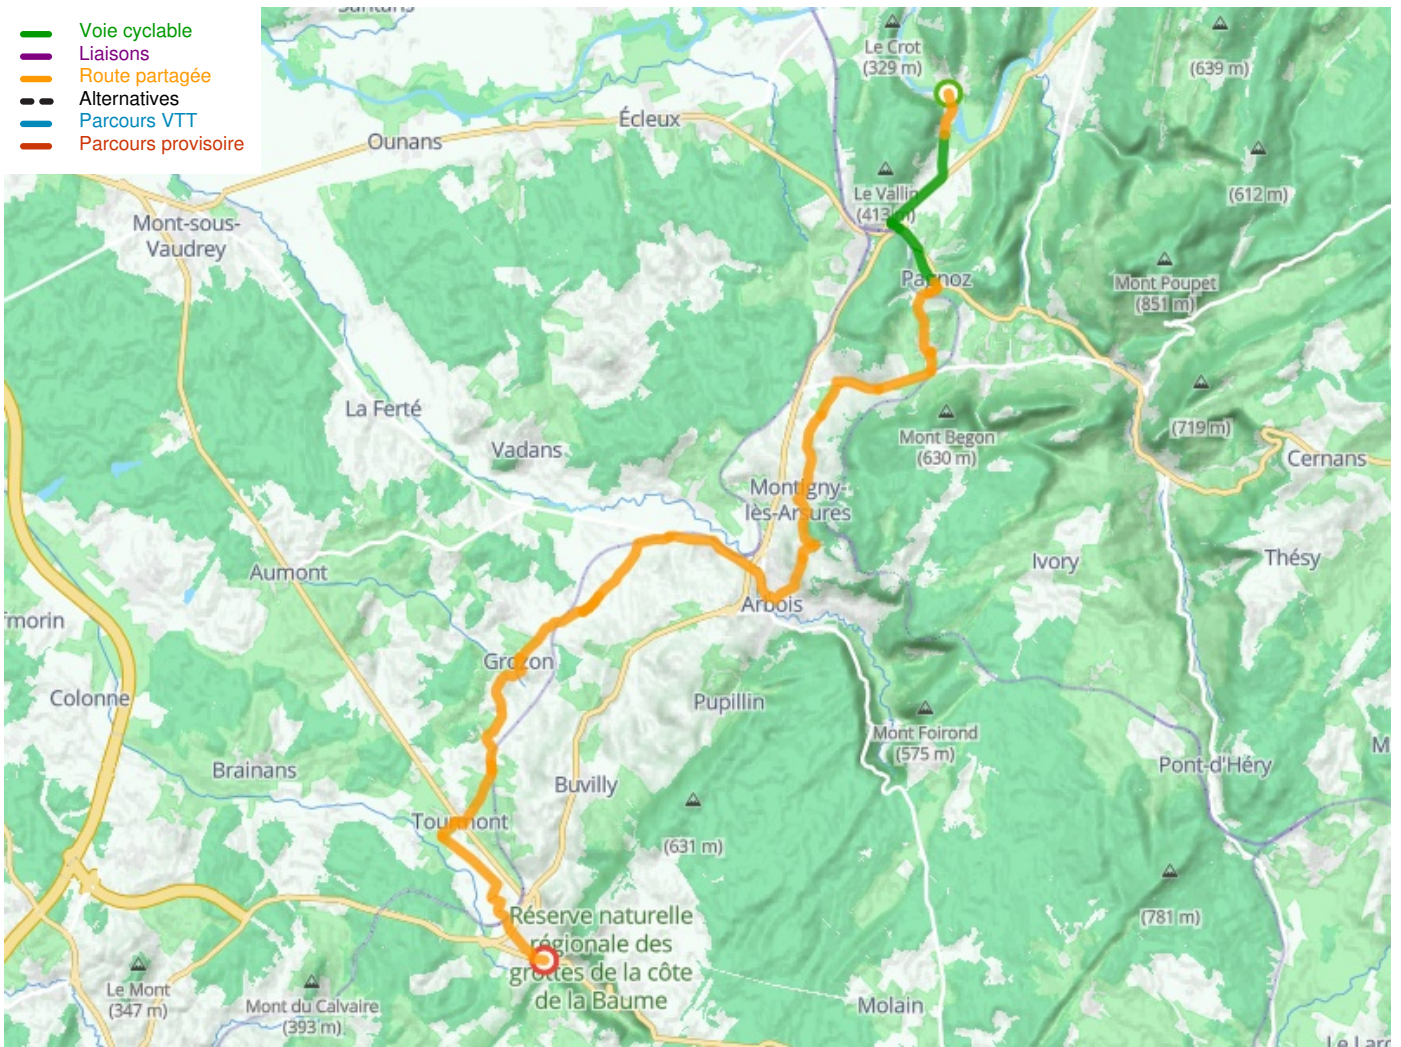

# Port-Lesney / Poligny

P'tite GTJ à vélo

---

**Départ**  
Port-Lesney

**Arrivée**  
Poligny

**Durée**  
2 h 09 min

**Distance**  
32,30 Km

**Niveau**  
Ik ben wel wat gewend

**Thématique**  
Bergen

- Voie cyclable
- Liaisons
- Route partagée
- - - Alternatives
- Parcours VTT
- Parcours provisoire

**Départ**  
Port-Lesney

**Arrivée**  
Poligny