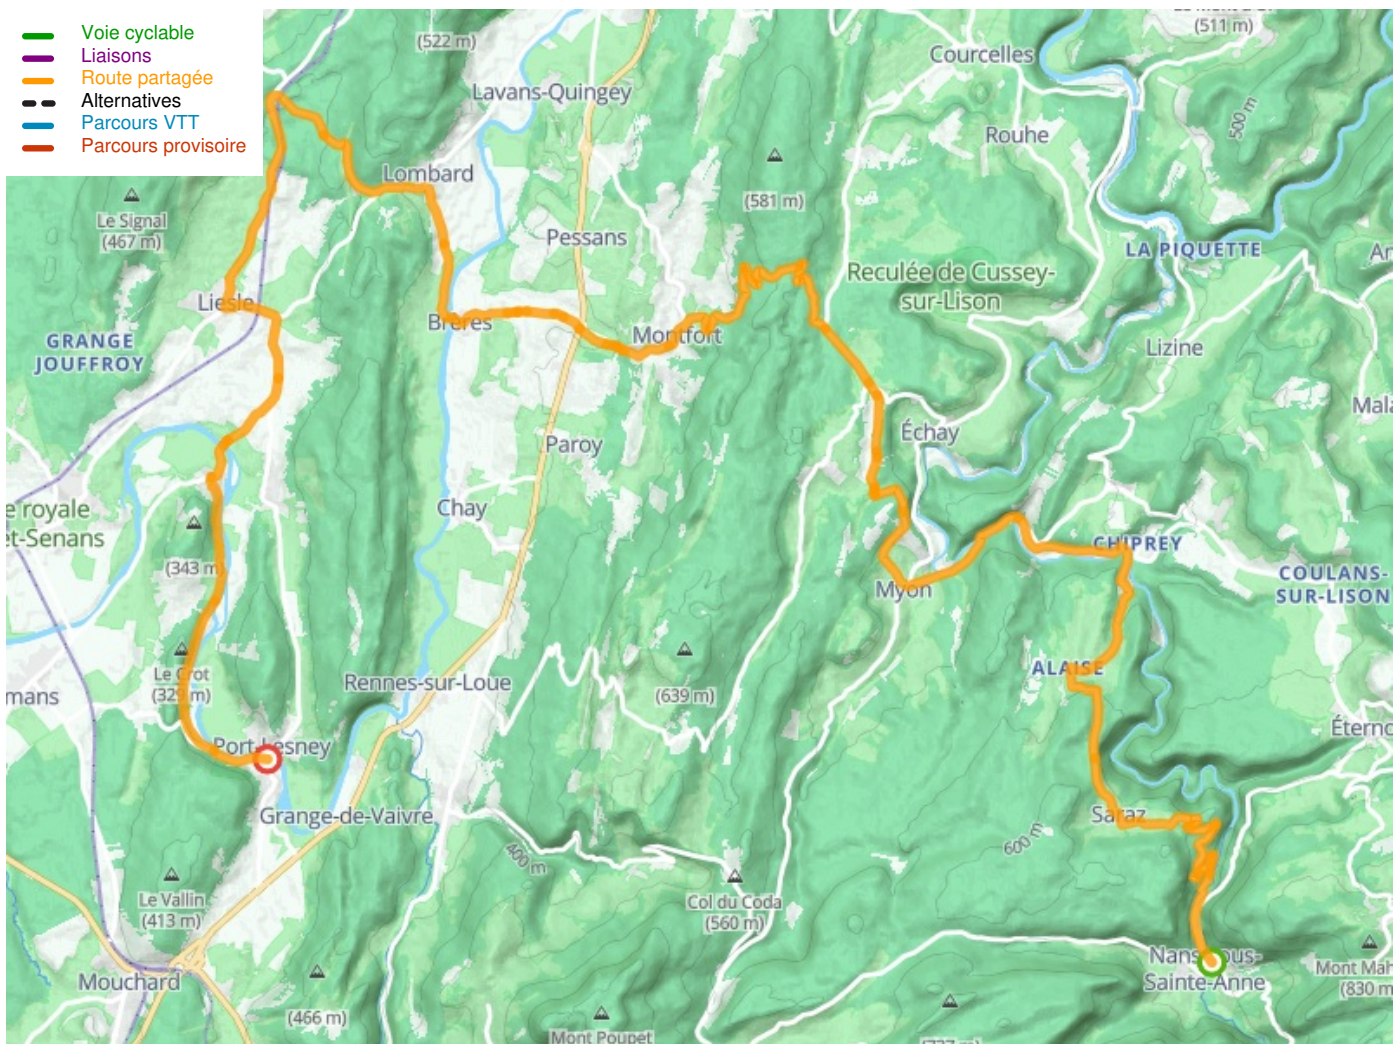

Nans-sous-Sainte-Anne / Port-Lesney

P'tite GTJ à vélo

Départ
Nans-sous-Sainte-Anne

Arrivée
Port-Lesney

Durée
2 h 54 min

Distance
43,56 Km

Niveau
Ik ben wel wat gewend

Thématique
Bergen

Départ
Nans-sous-Sainte-Anne

Arrivée
Port-Lesney

- Voie cyclable
- Liaisons
- Route partagée
- Alternatives
- Parcours VTT
- Parcours provisoire