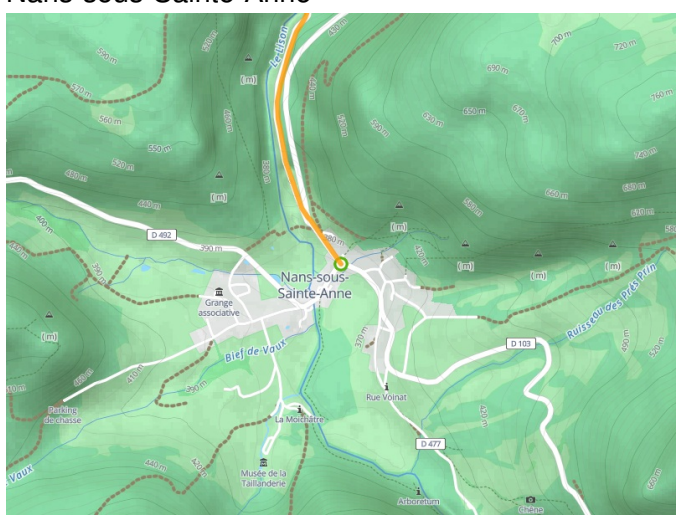

Nans-sous-Sainte-Anne / Port-Lesney

P'tite GTJ à vélo

Départ
Nans-sous-Sainte-Anne

Arrivée
Port-Lesney

Durée
2 h 54 min

Distance
43,56 Km

Niveau
Ik ben wel wat gewend

Thématique
Bergen

Départ
Nans-sous-Sainte-Anne

Arrivée
Port-Lesney

- Voie cyclable
- Liaisons
- Route partagée
- Alternatives
- Parcours VTT
- Parcours provisoire