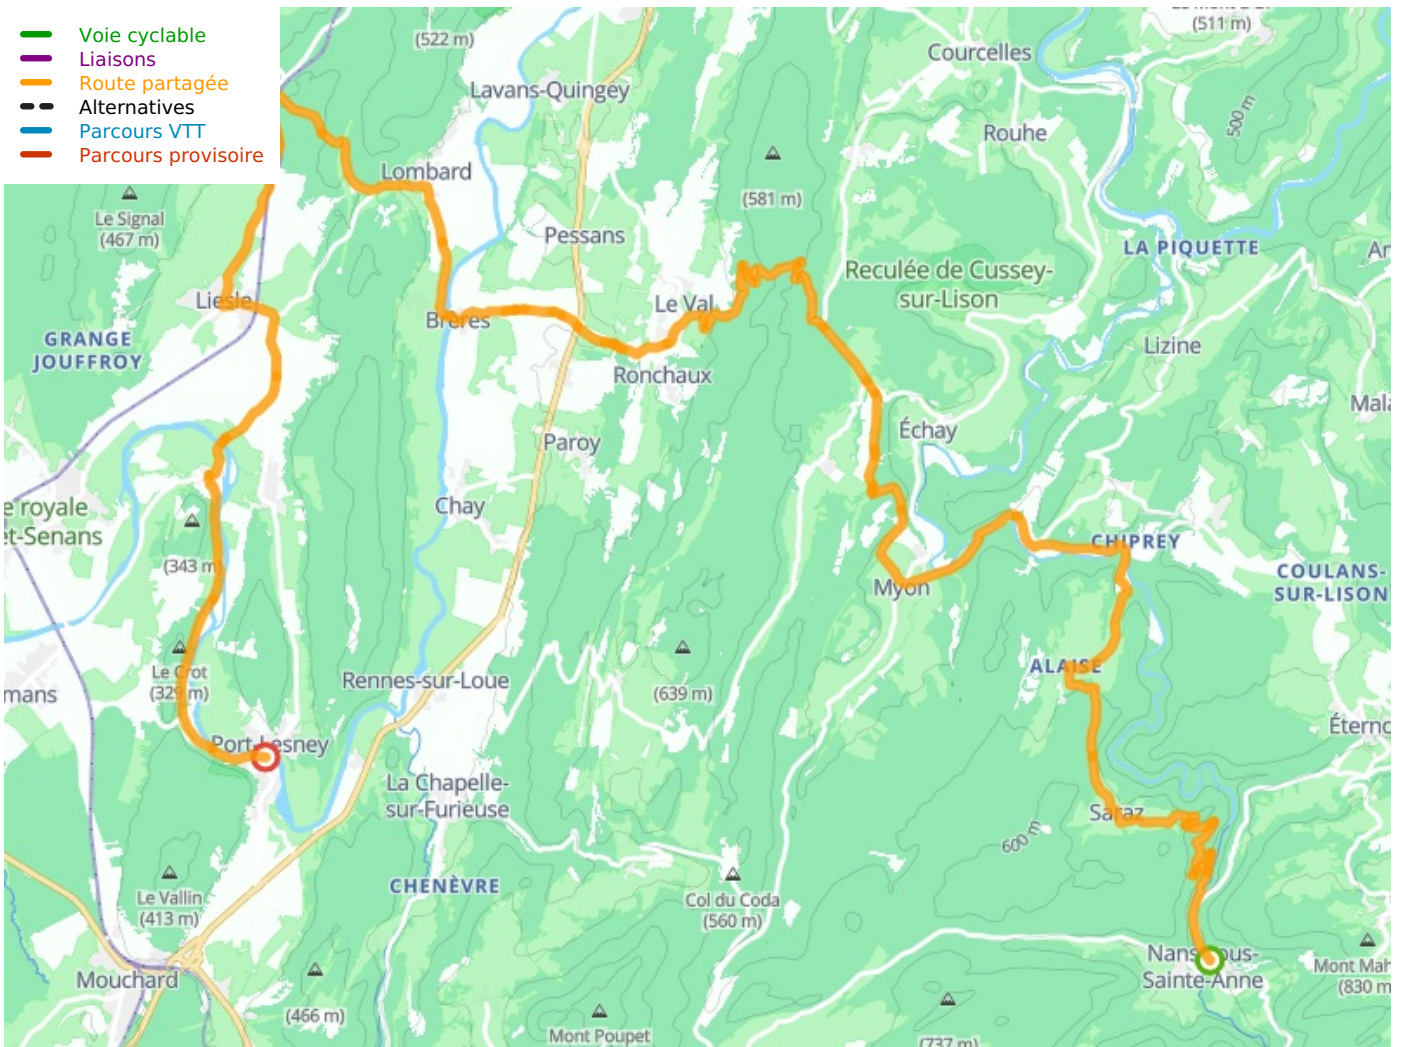

Nans-sous-Sainte-Anne / Port-Lesney

P'tite GTJ à vélo

Départ

Nans-sous-Sainte-Anne

Arrivée

Port-Lesney

Durée

2 h 54 min

Distance

43,56 Km

Niveau

Ik ben wel wat gewend

Thématique

Bergen

- Voie cyclable
- Liaisons
- Route partagée
- - - Alternatives
- Parcours VTT
- Parcours provisoire

Départ
Nans-sous-Sainte-Anne

Arrivée
Port-Lesney