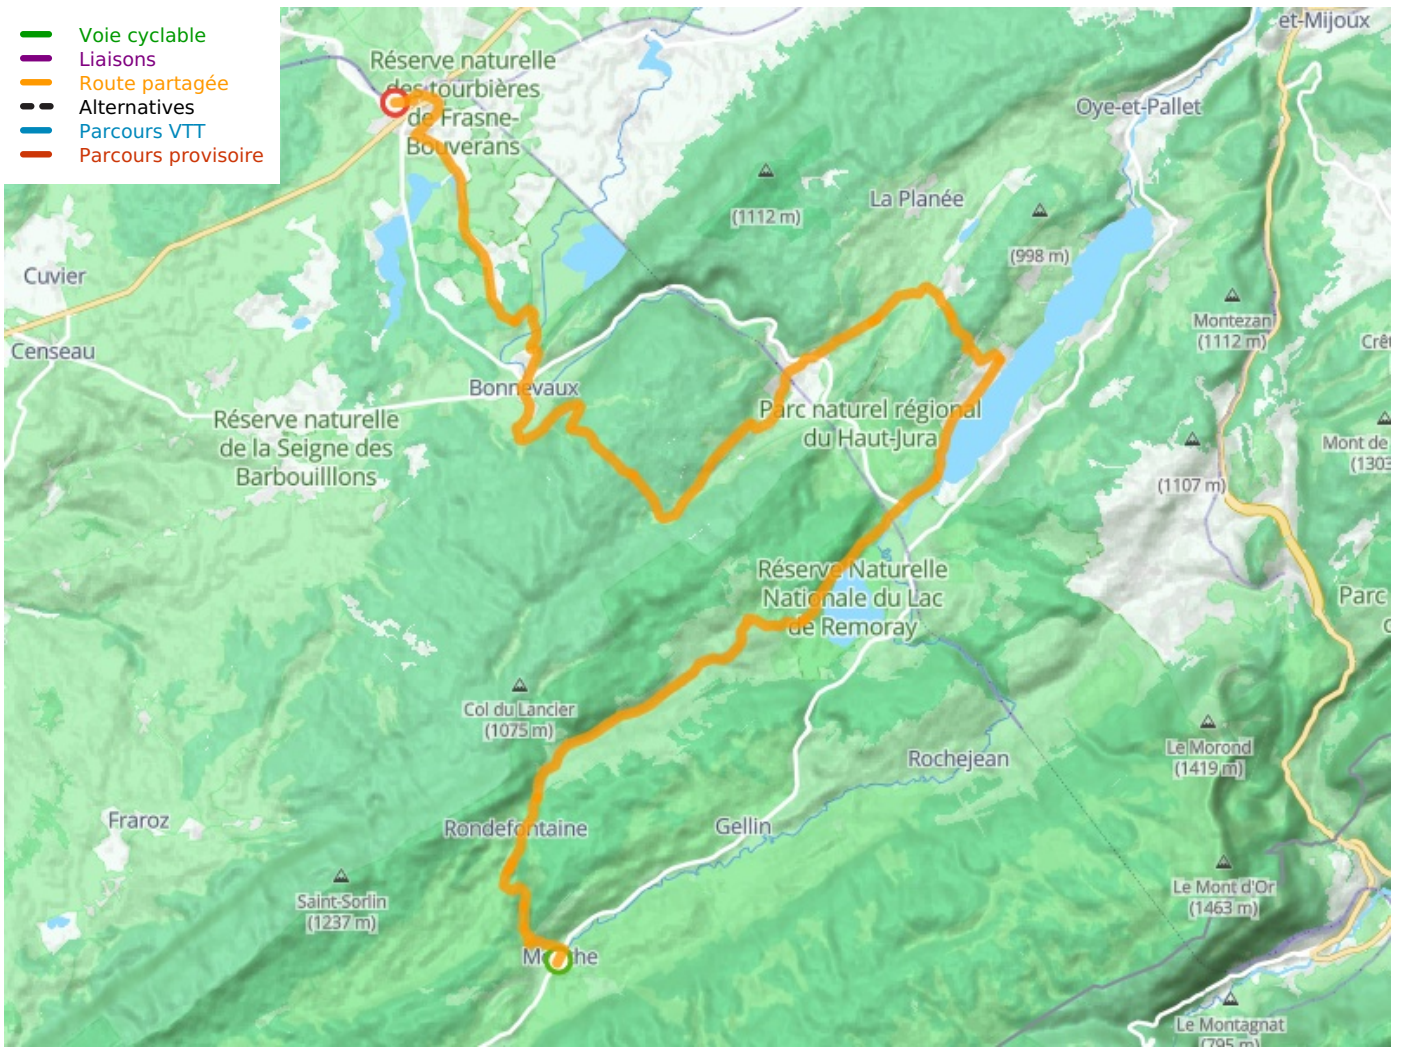

Mouthe / Frasne

P'tite GTJ à vélo

Départ
Mouthe

Arrivée
Frasne

Durée
2 h 43 min

Distance
40,90 Km

Niveau
Ik ben wel wat gewend

Thématique
Bergen

- Voie cyclable
- Liaisons
- Route partagée
- - - Alternatives
- Parcours VTT
- Parcours provisoire

Départ
Mouthé

Arrivée
Frasné