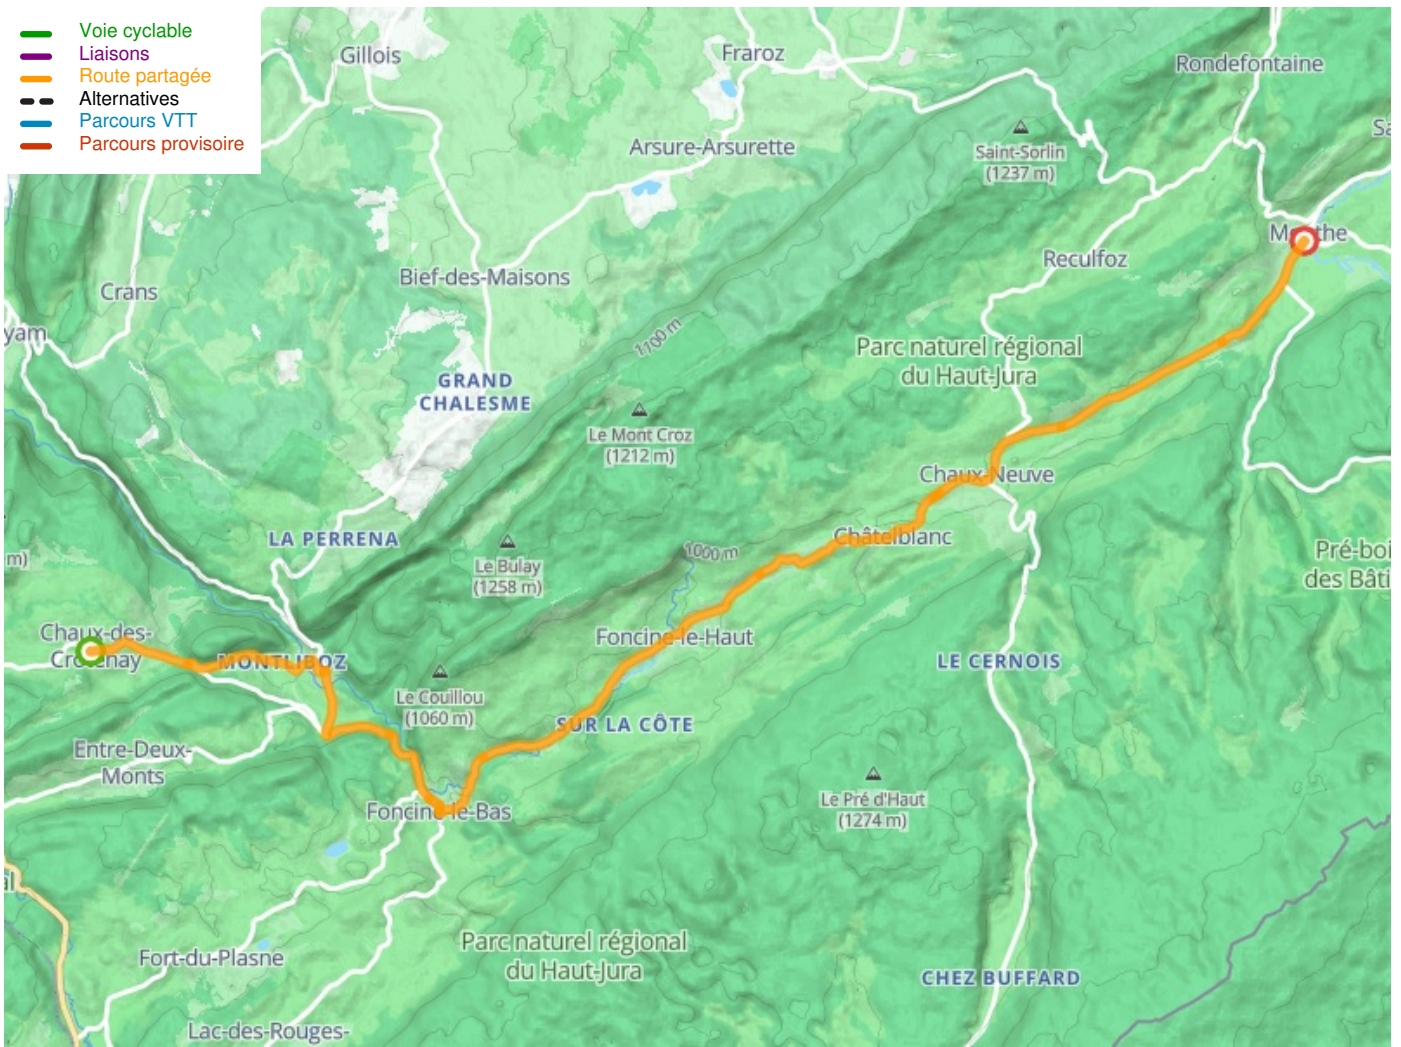

# Chaux des Crotenay / Mouthe

P'tite GTJ à vélo

---

**Départ**  
Chaux des Crotenay

**Arrivée**  
Mouthe

**Durée**  
1 h 33 min

**Distance**  
23,28 Km

**Niveau**  
Ik ben wel wat gewend

**Thématique**  
Bergen

- Voie cyclable
- Liaisons
- Route partagée
- Alternatives
- Parcours VTT
- Parcours provisoire

**Départ**  
Chaux des Crotenay

**Arrivée**  
Mouthe