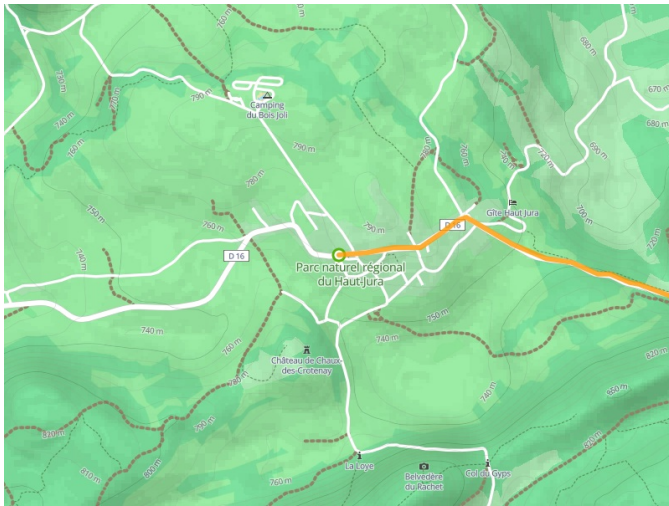

# Chaux des Crotenay / Mouthe

P'tite GTJ à vélo

---

**Départ**  
Chaux des Crotenay

**Arrivée**  
Mouthe

**Durée**  
1 h 33 min

**Distance**  
23,28 Km

**Niveau**  
Ik ben wel wat gewend

**Thématique**  
Bergen

- Voie cyclable
- Liaisons
- Route partagée
- Alternatives
- Parcours VTT
- Parcours provisoire

**Départ**  
Chaux des Crotenay

**Arrivée**  
Mouthe