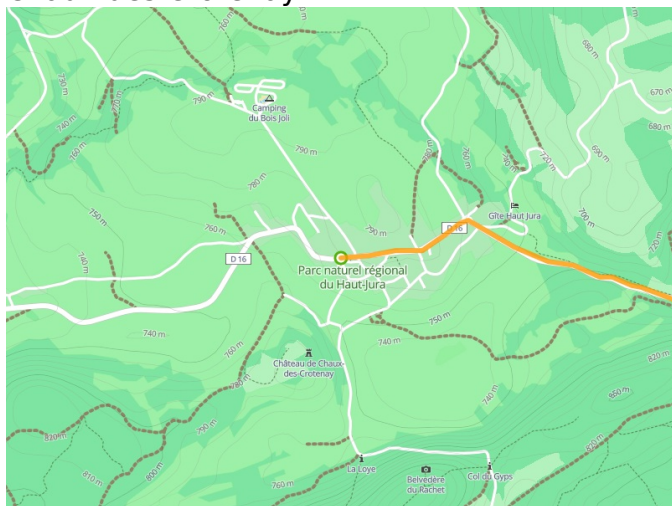

## P'tite GTJ à vélo

---

**Départ**  
Chaux des Crotenay

**Arrivée**  
Mouthe

**Durée**  
1 h 33 min

**Distance**  
23,28 Km

**Niveau**  
Ik ben wel wat gewend

**Thématique**  
Bergen

- Voie cyclable
- Liaisons
- Route partagée
- - - Alternatives
- Parcours VTT
- Parcours provisoire

**Départ**  
Chaux des Crotenay

**Arrivée**  
Mouthe