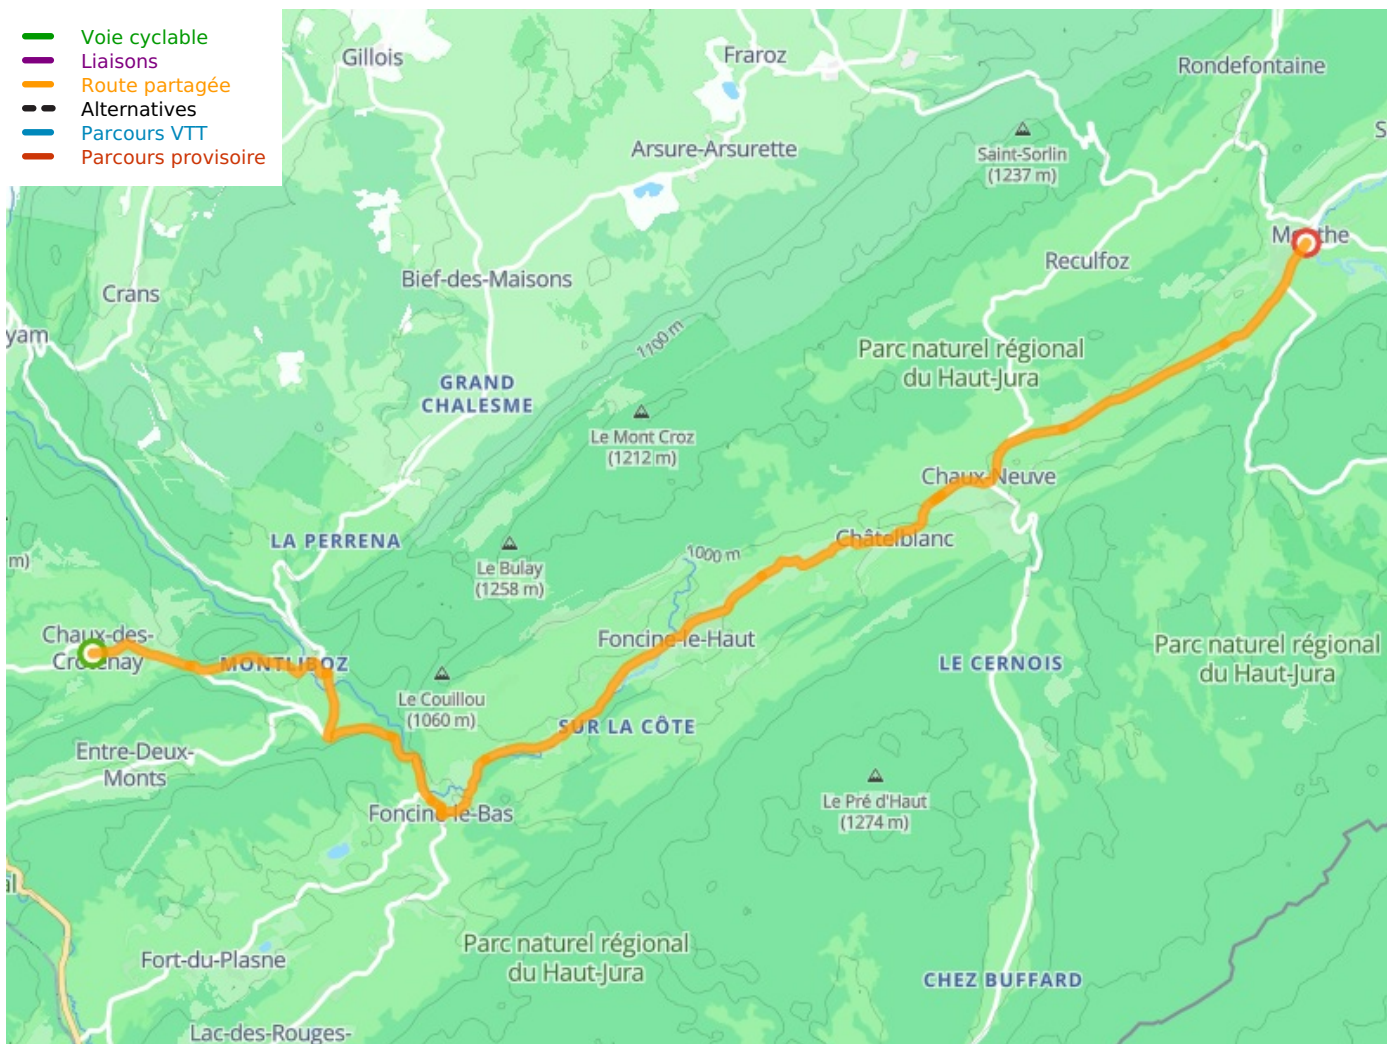

## P'tite GTJ à vélo

---

**Départ**  
Chaux des Crotenay

**Arrivée**  
Mouthe

**Durée**  
1 h 33 min

**Distance**  
23,28 Km

**Niveau**  
Ik ben wel wat gewend

**Thématique**  
Bergen

- Voie cyclable
- Liaisons
- Route partagée
- - - Alternatives
- Parcours VTT
- Parcours provisoire

**Départ**  
Chaux des Crotenay

**Arrivée**  
Mouthe