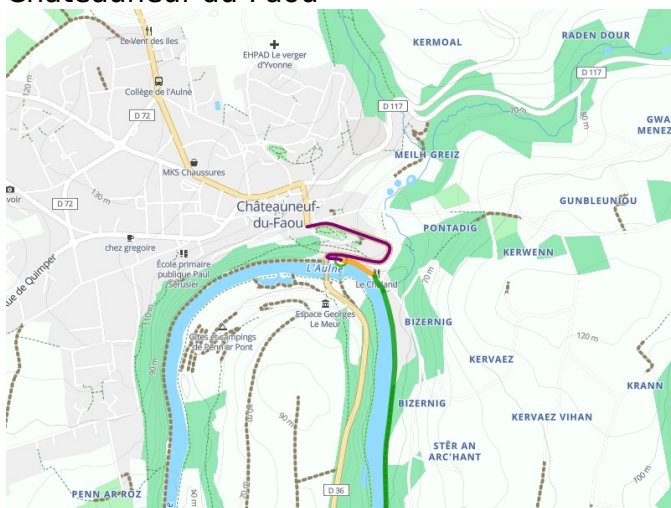

Châteauneuf-du-Faou / Carhaix-Plouguer

Le Canal de Nantes à Brest

Départ
Châteauneuf-du-Faou

Arrivée
Carhaix-Plouguer

Durée
2 h 50 min

Distance
32,17 Km

Niveau
Ik ben beginner / met
het gezin

Thématique
langs kanalen en
rivieren

- Voie cyclable
- Liaisons
- Route partagée
- - - Alternatives
- Parcours VTT
- Parcours provisoire

Départ
Châteauneuf-du-Faou

Arrivée
Carhaix-Plouguer