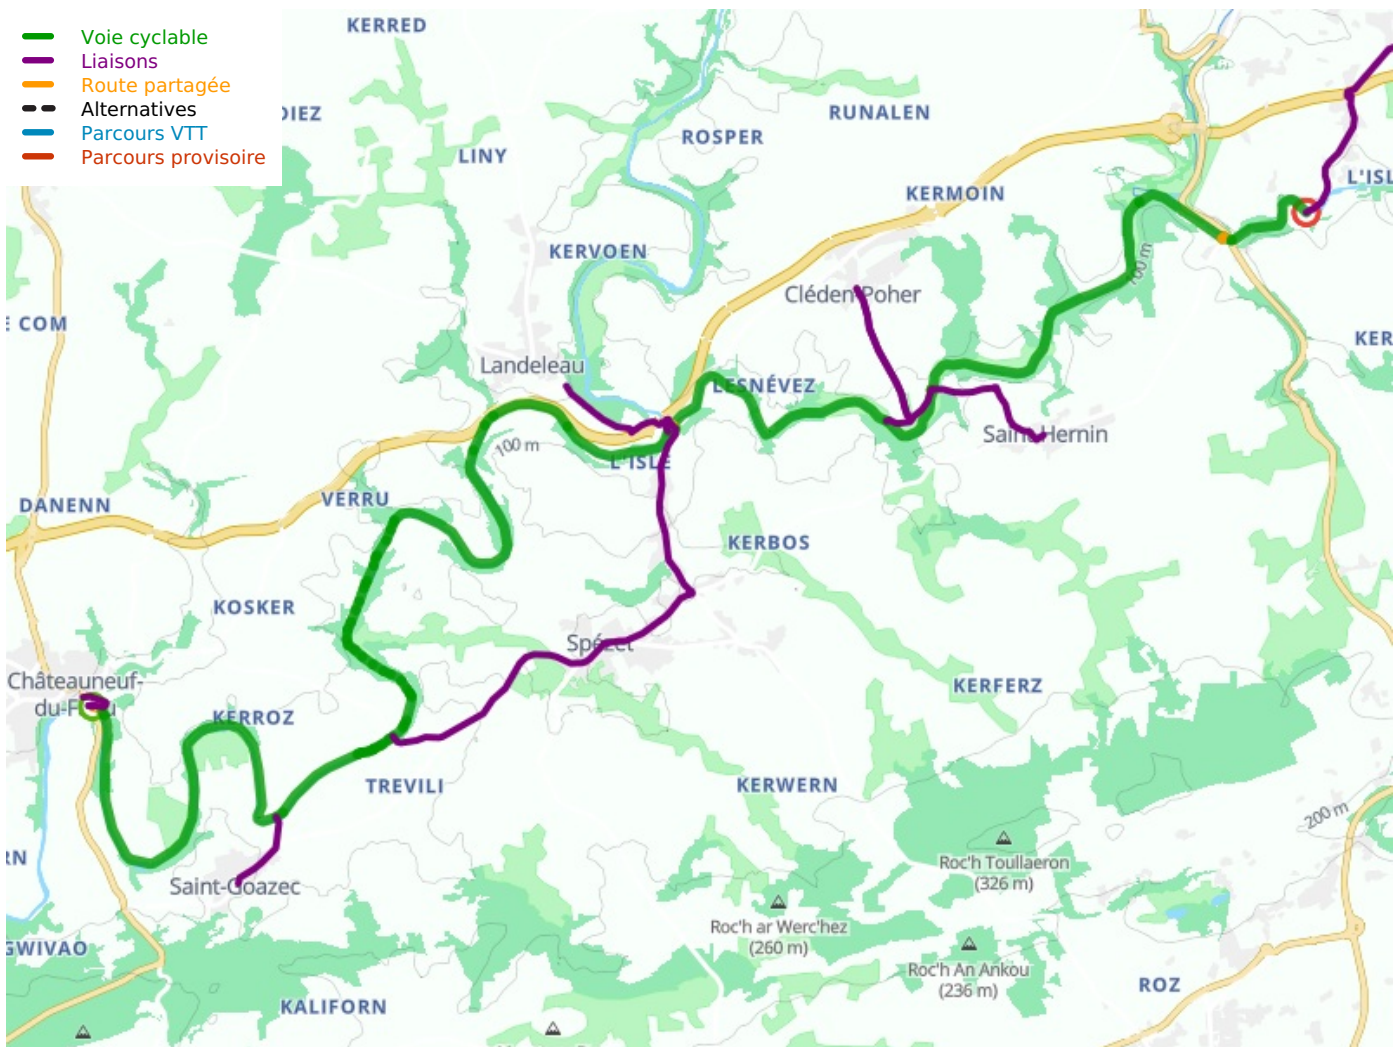

Châteauneuf-du-Faou / Carhaix-Plouguer

Le Canal de Nantes à Brest

Départ
Châteauneuf-du-Faou

Arrivée
Carhaix-Plouguer

Durée
2 h 50 min

Distance
32,17 Km

Niveau
Ik ben beginner / met
het gezin

Thématique
langs kanalen en
rivieren

- Voie cyclable
- Liaisons
- Route partagée
- - - Alternatives
- Parcours VTT
- Parcours provisoire

Départ
Châteauneuf-du-Faou

Arrivée
Carhaix-Plouguer