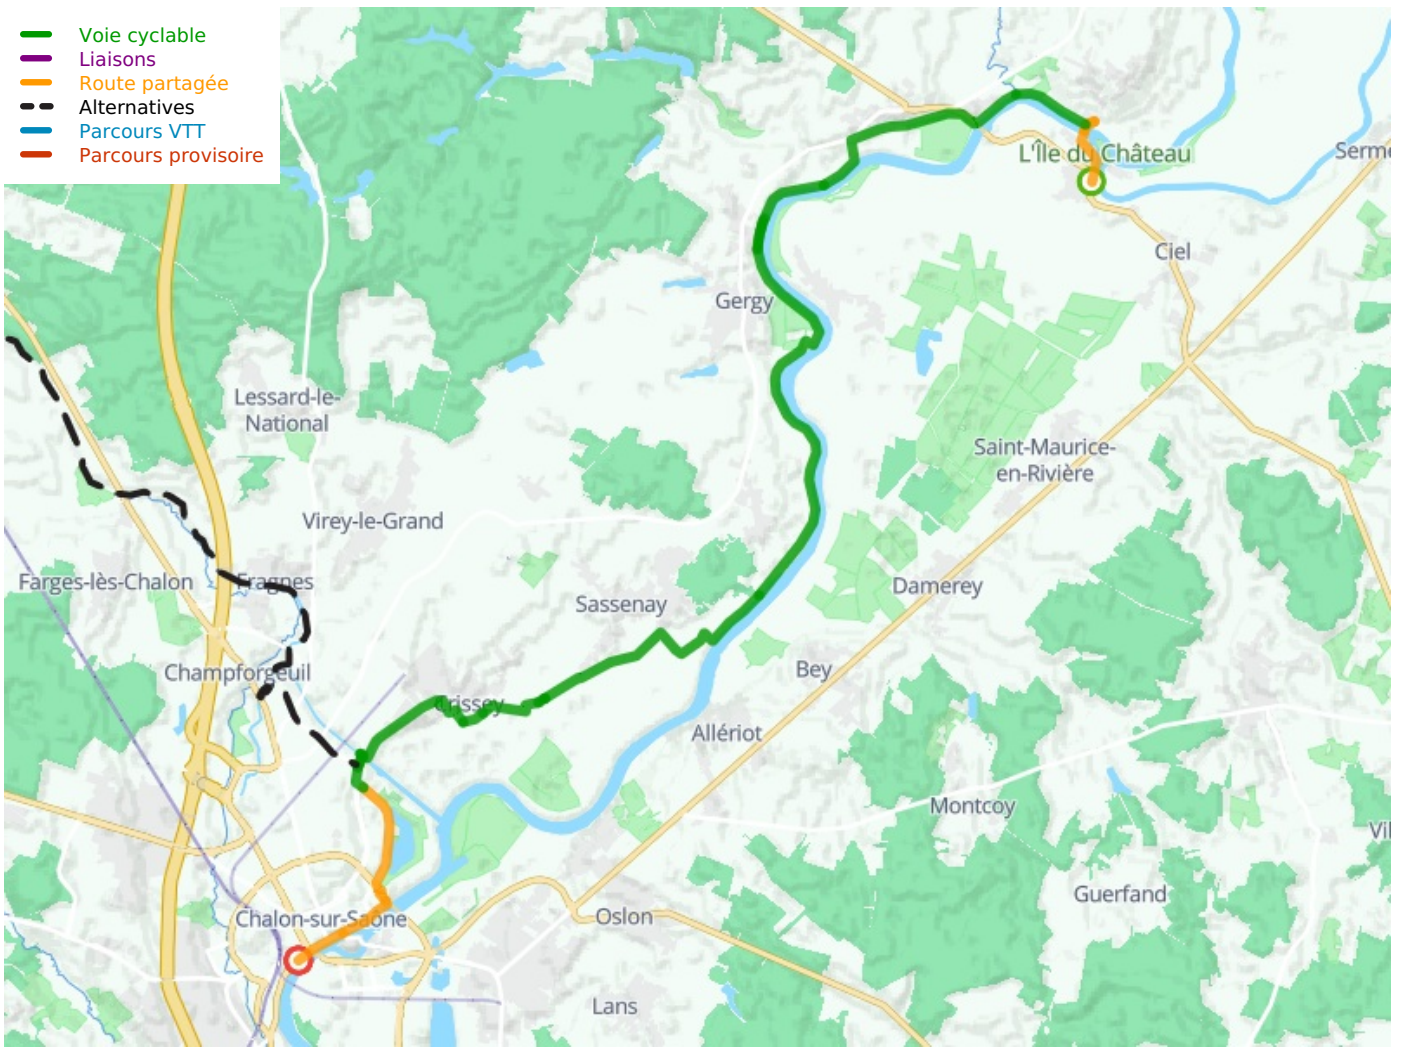

# Verdun-sur-le-Doubs / Chalon-sur-Saône

## La Voie Bleue - De Moselle-Saône Fietsroute

---

**Départ**  
Verdun-sur-le-Doubs

**Arrivée**  
Chalon-sur-Saône

**Durée**  
1 h 58 min

**Distance**  
29,57 Km

**Thématique**  
langs kanalen en  
rivieren

- Voie cyclable
- Liaisons
- Route partagée
- - - Alternatives
- Parcours VTT
- Parcours provisoire

**Départ**  
Verdun-sur-le-Doubs

**Arrivée**  
Chalon-sur-Saône