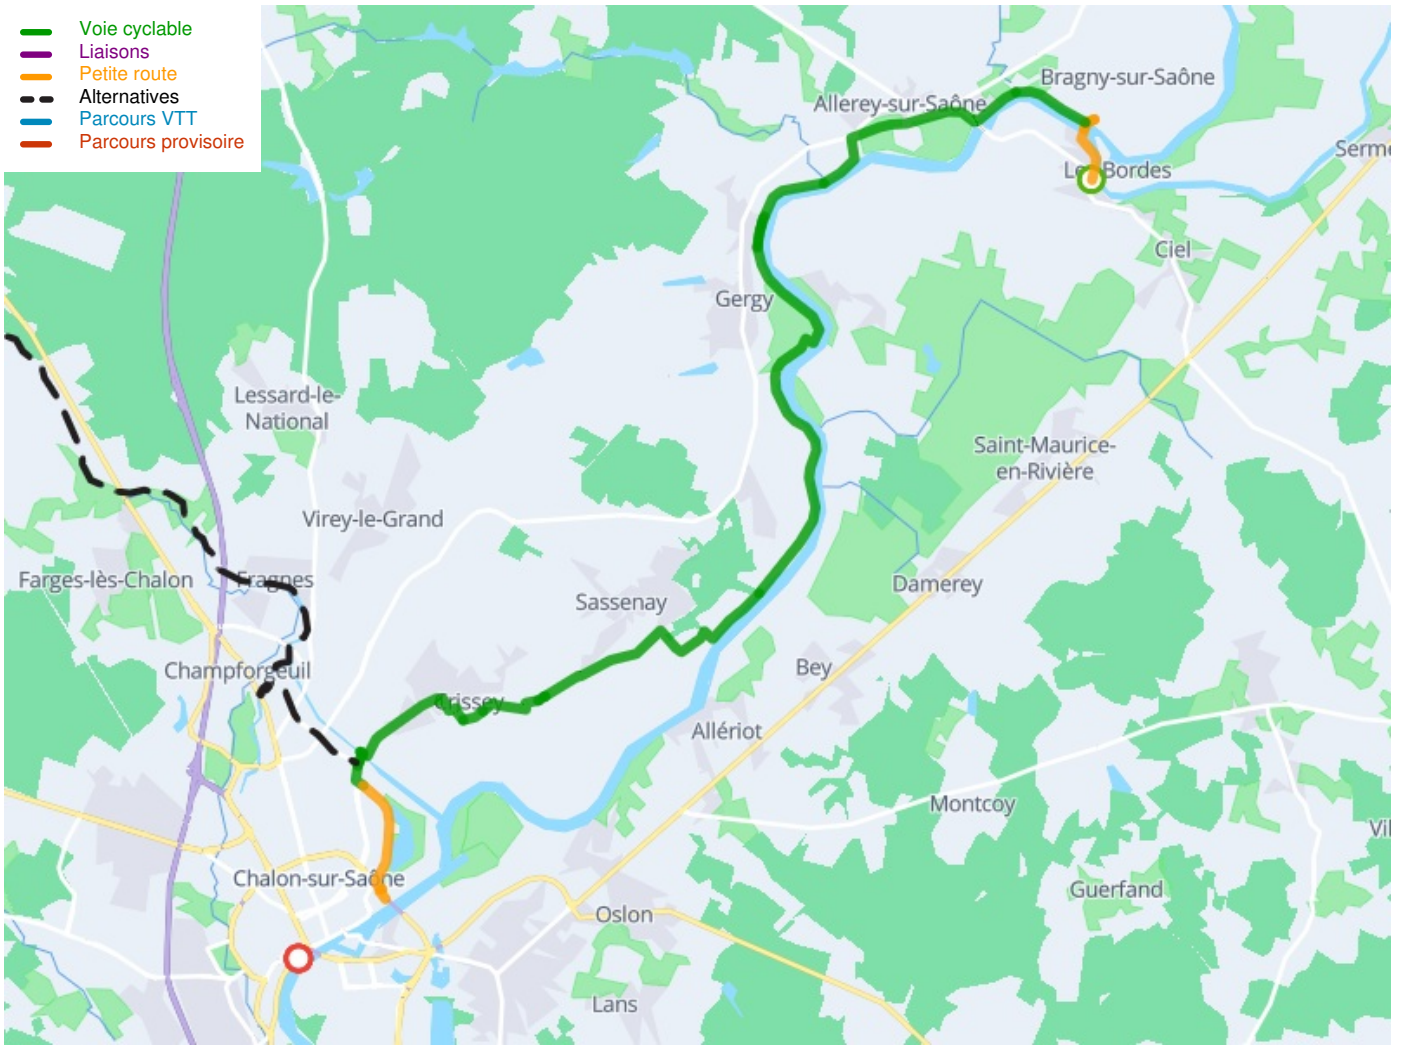

Verdun-sur-le-Doubs / Chalon-sur-Saône

La Voie Bleue – De Moselle-Saône Fietsroute

Départ
Verdun-sur-le-Doubs

Arrivée
Chalon-sur-Saône

Durée
1 h 58 min

Distance
29,56 Km

Thématique
langs kanalen en rivieren

- Voie cyclable
- Liaisons
- Petite route
- - - Alternatives
- Parcours VTT
- Parcours provisoire

Départ
Verdun-sur-le-Doubs

Arrivée
Chalon-sur-Saône