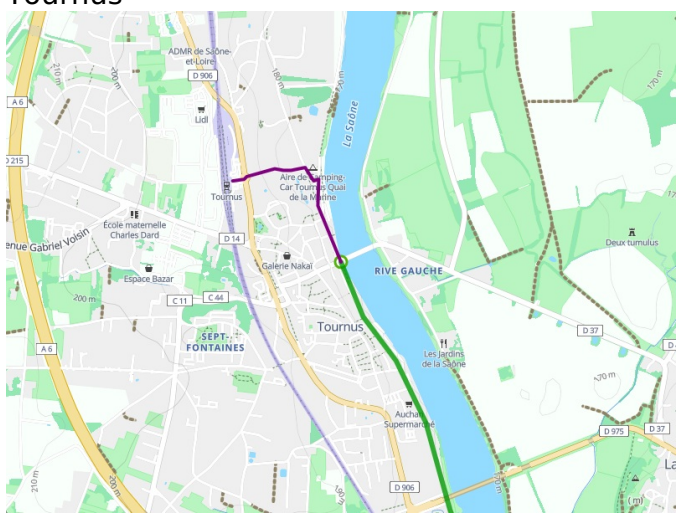

# Tournus / Fleurville/Pont-de-Vaux

## La Voie Bleue - De Moselle-Saône Fietsroute

---

□

**Départ**  
Tournus

**Arrivée**  
Fleurville/Pont-de-Vaux

**Durée**  
58 min

**Distance**  
14,54 Km

**Niveau**  
Ik ben beginner / met  
het gezin

**Départ**  
Tournus

**Arrivée**  
Fleurville/Pont-de-Vaux