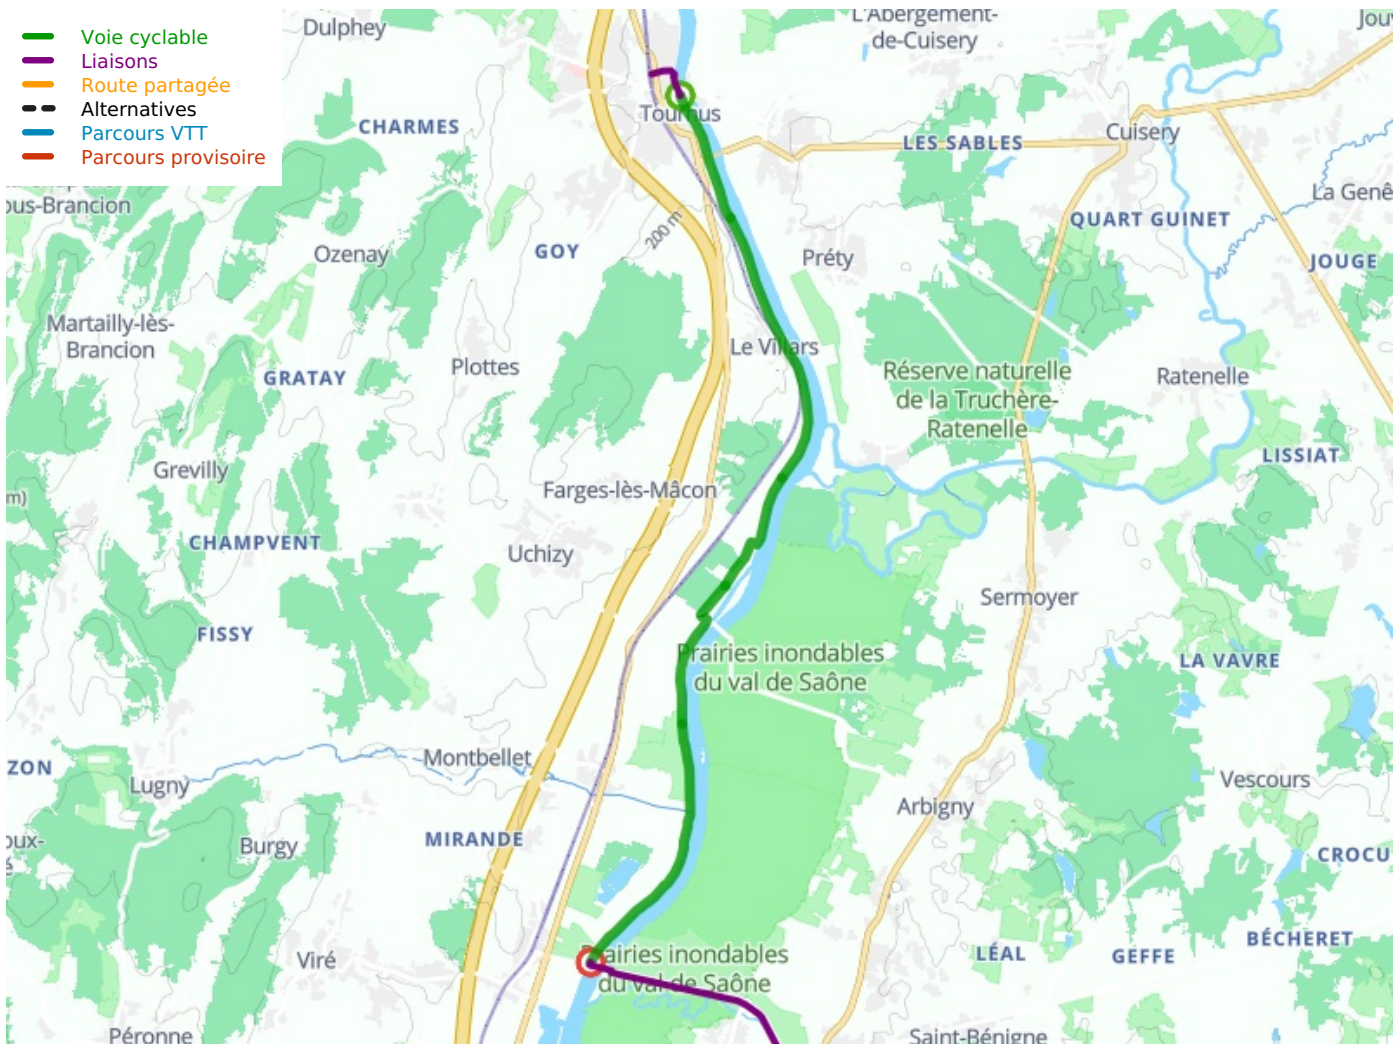

# Tournus / Fleurville/Pont-de-Vaux

## La Voie Bleue - De Moselle-Saône Fietsroute

---

□

**Départ**  
Tournus

**Arrivée**  
Fleurville/Pont-de-Vaux

**Durée**  
58 min

**Distance**  
14,54 Km

**Niveau**  
Ik ben beginner / met  
het gezin

**Départ**  
Tournus

**Arrivée**  
Fleurville/Pont-de-Vaux