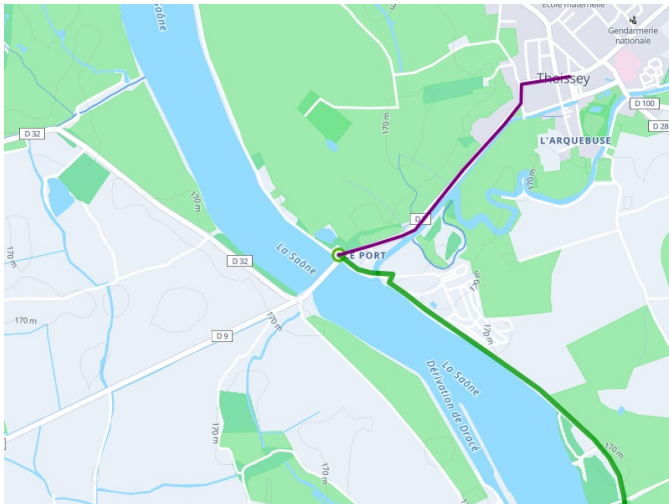

Thoissey / Trévoux

La Voie Bleue – De Moselle-Saône Fietsroute

Départ
Thoissey

Arrivée
Trévoux

Durée
2 h 10 min

Distance
32,63 Km

Niveau
Ik ben wel wat gewend

Thématique
Tussen de wijnvelden

- Voie cyclable
- Liaisons
- Petite route
- Alternatives
- Parcours VTT
- Parcours provisoire

Départ
Thoissey

Arrivée
Trévoux