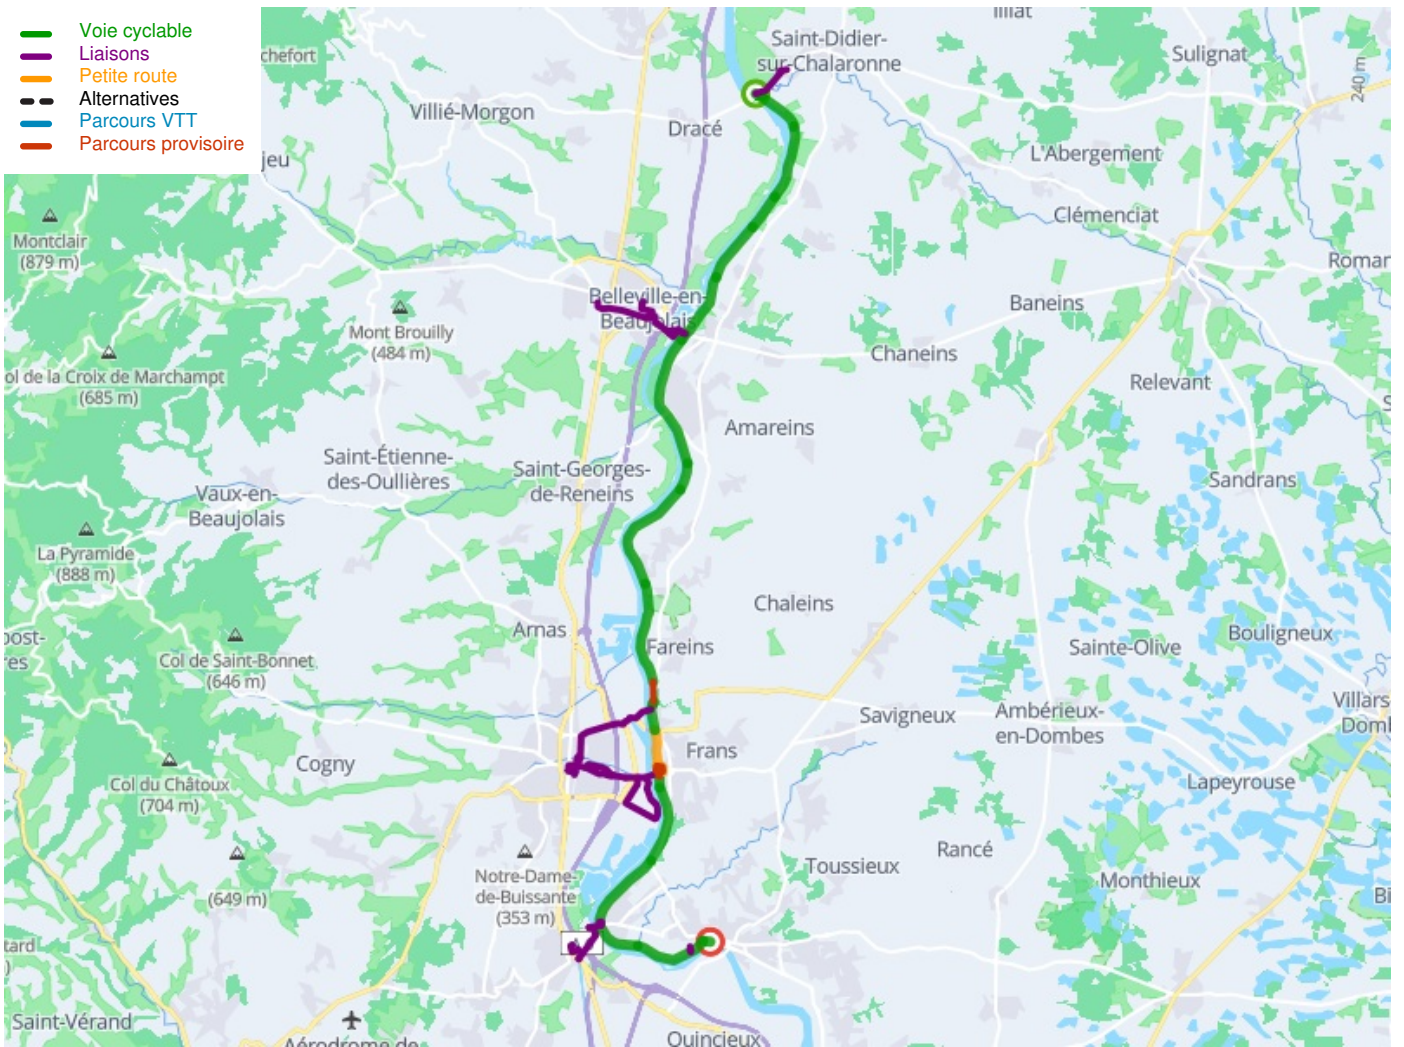

Thoissey / Trévoux

La Voie Bleue – De Moselle-Saône Fietsroute

Départ
Thoissey

Arrivée
Trévoux

Durée
2 h 10 min

Distance
32,63 Km

Niveau
Ik ben wel wat gewend

Thématique
Tussen de wijnvelden

- Voie cyclable
- Liaisons
- Petite route
- Alternatives
- Parcours VTT
- Parcours provisoire

Départ
Thoissey

Arrivée
Trévoux