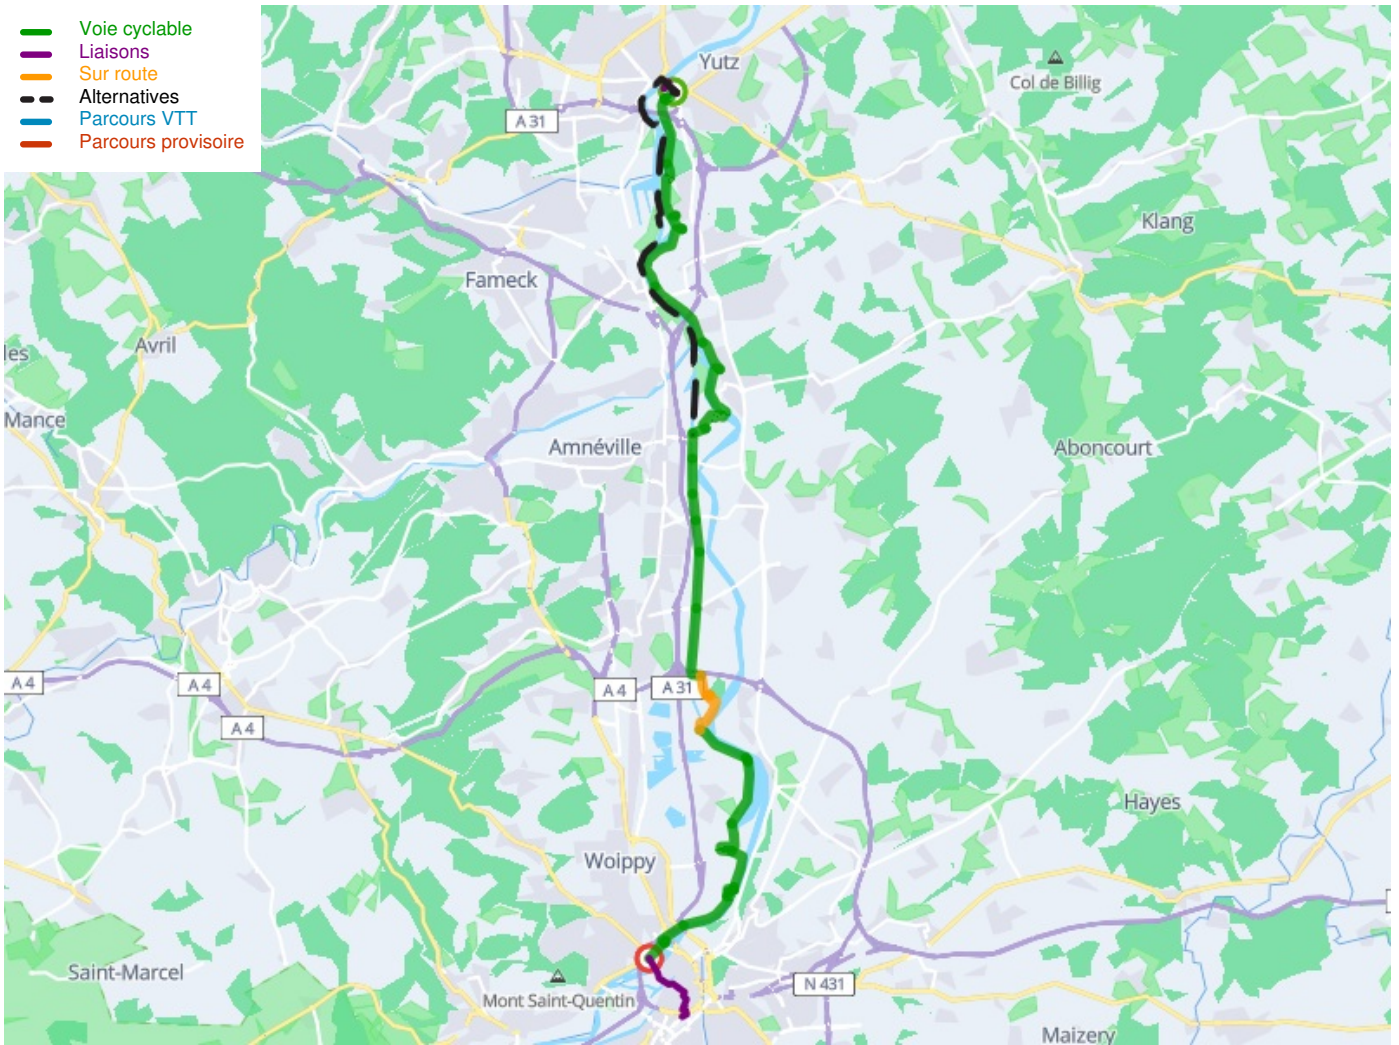

Thionville / Metz

La Voie Bleue – De Moselle-Saône Fietsroute

Départ
Thionville

Arrivée
Metz

Durée
1 h 34 min

Distance
33,74 Km

Niveau
Ik ben wel wat gewend

Thématique
Kastelen en monumenten

- Voie cyclable
- Liaisons
- Sur route
- - - Alternatives
- Parcours VTT
- Parcours provisoire

**Départ
Thionville**

**Arrivée
Metz**