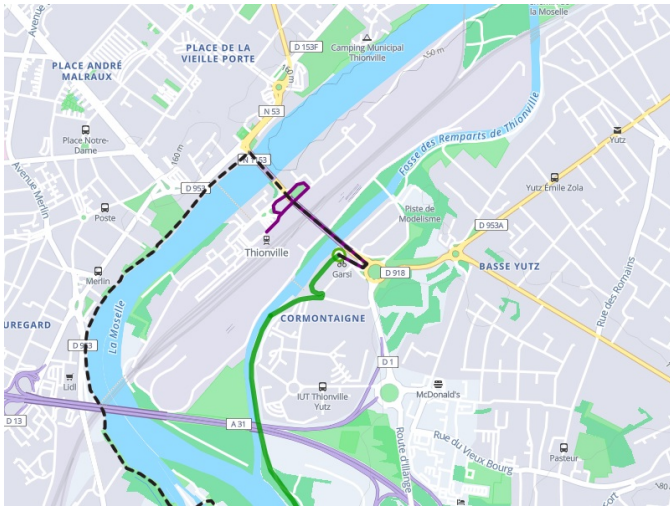

Thionville / Metz

La Voie Bleue – De Moselle-Saône Fietsroute

Départ
Thionville

Arrivée
Metz

Durée
1 h 34 min

Distance
33,74 Km

Niveau
Ik ben wel wat gewend

Thématique
Kastelen en monumenten

- Voie cyclable
- Liaisons
- Sur route
- - - Alternatives
- Parcours VTT
- Parcours provisoire

**Départ
Thionville**

**Arrivée
Metz**