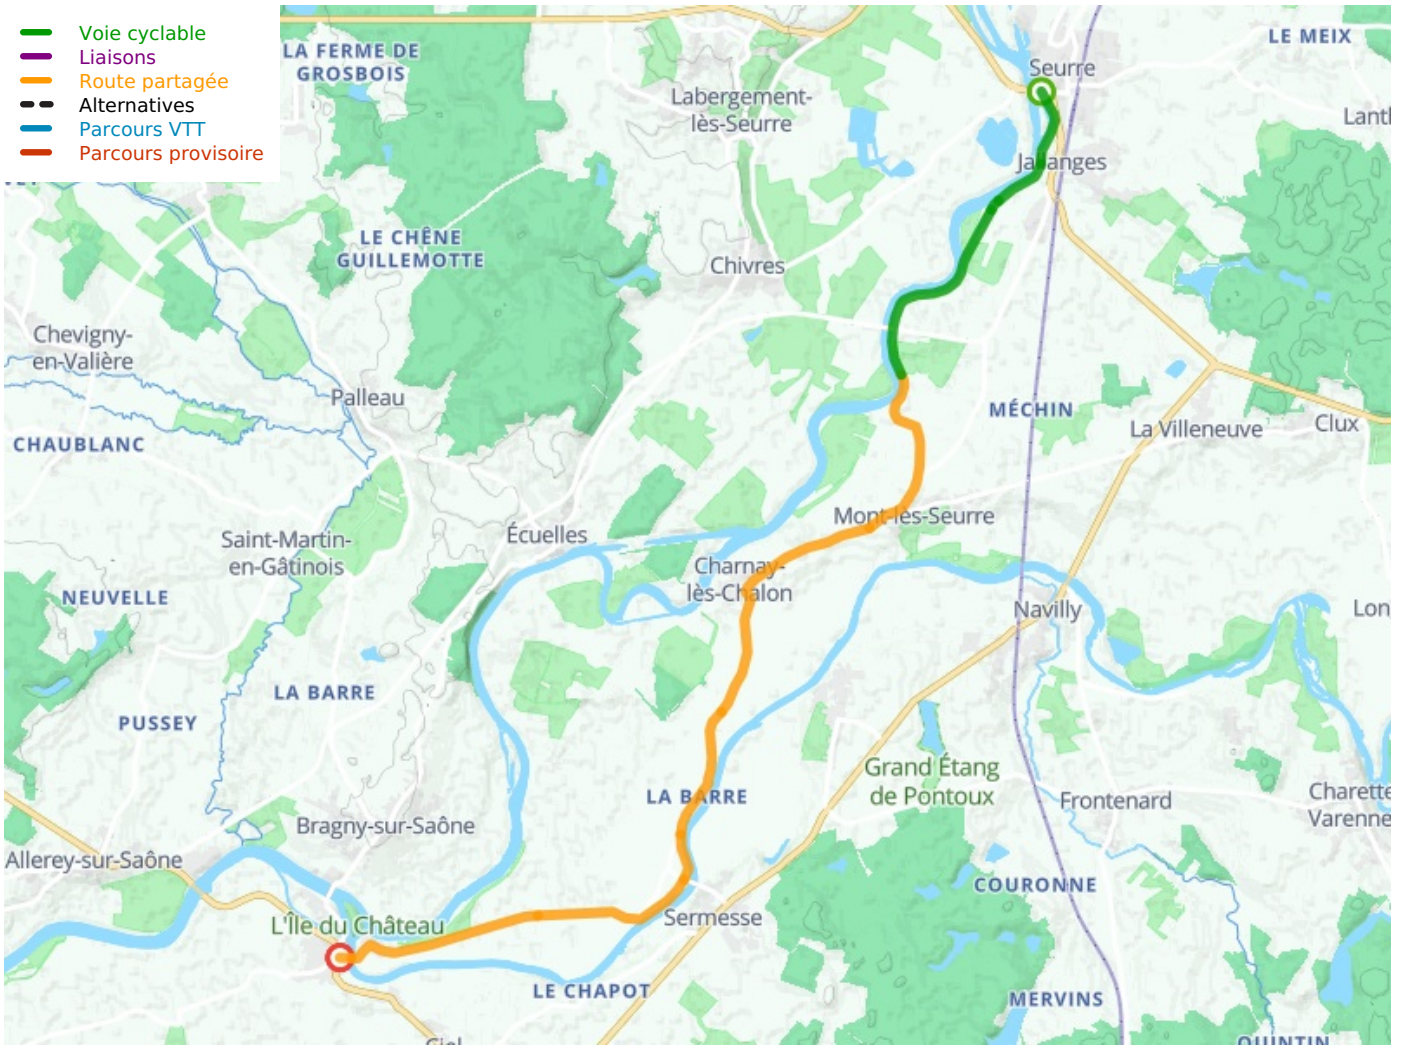

Seurre / Verdun-sur-le-Doubs

La Voie Bleue - De Moselle-Saône Fietsroute

Départ
Seurre

Arrivée
Verdun-sur-le-Doubs

Durée
1 h 12 min

Distance
18,20 Km

Niveau
Ik ben beginner / met
het gezin

Thématique
langs kanalen en
rivieren

- Voie cyclable
- Liaisons
- Route partagée
- - - Alternatives
- Parcours VTT
- Parcours provisoire

**Départ
Seurre**

**Arrivée
Verdun-sur-le-Doubs**