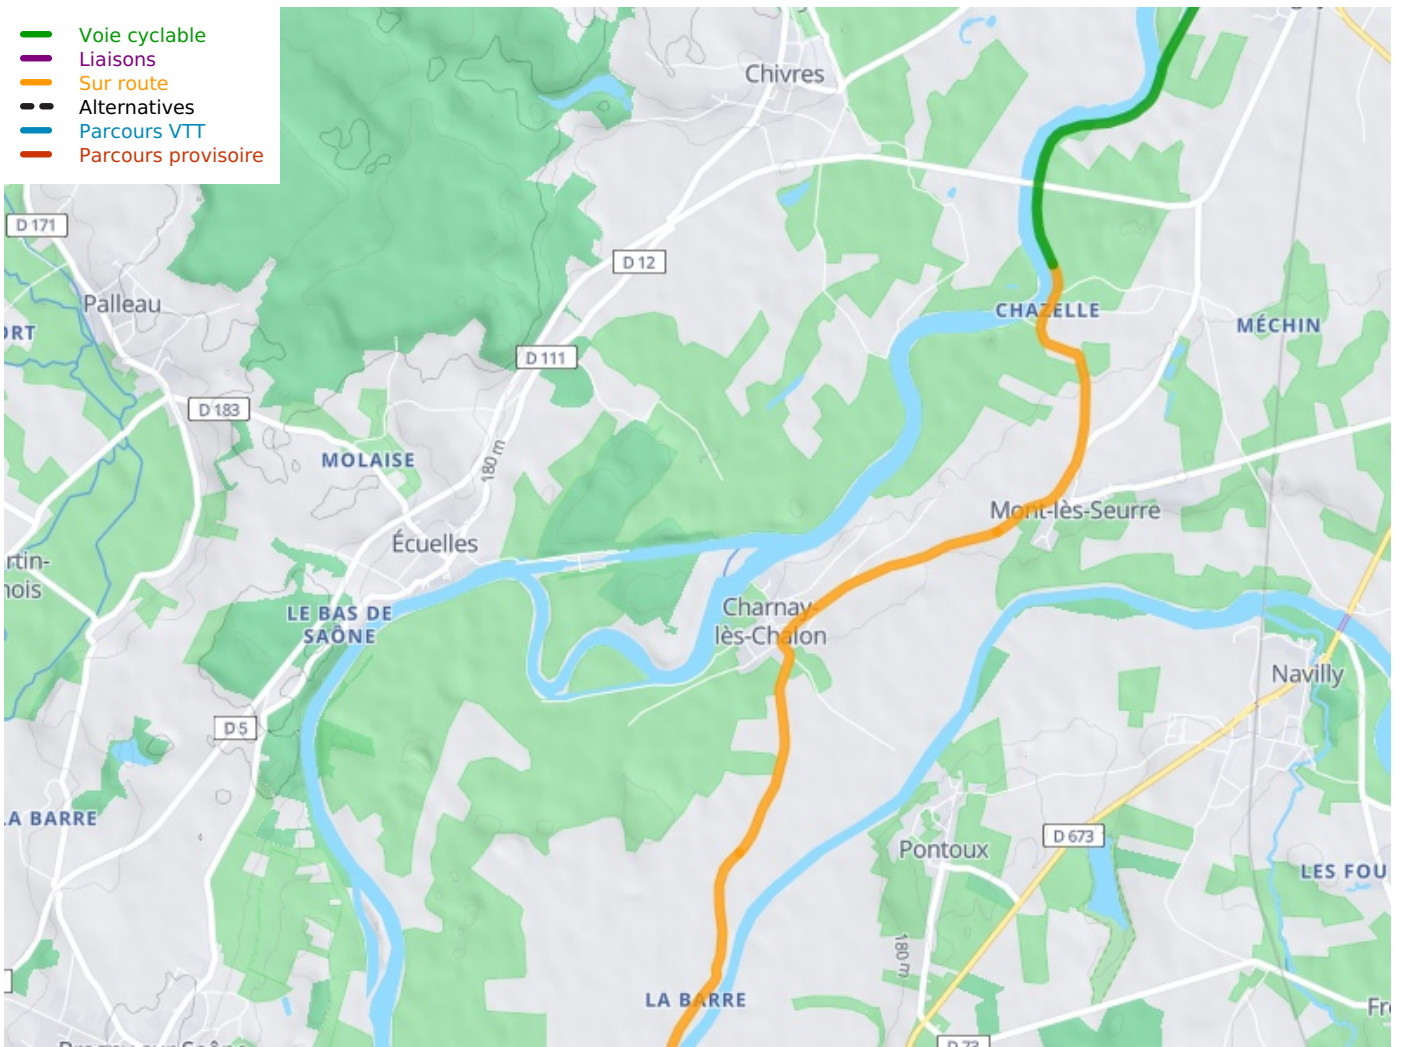

## Seurre / Verdun-sur-le-Doubs

### La Voie Bleue - De Moselle-Saône Fietsroute

---

**Départ**  
Seurre

**Arrivée**  
Verdun-sur-le-Doubs

**Durée**  
1 h 12 min

**Distance**  
18,20 Km

**Niveau**  
Ik ben beginner / met  
het gezin

**Thématique**  
langs kanalen en  
rivieren

- Voie cyclable
- Liaisons
- Sur route
- - - Alternatives
- Parcours VTT
- Parcours provisoire

**Départ  
Seurre**

**Arrivée  
Verdun-sur-le-Doubs**