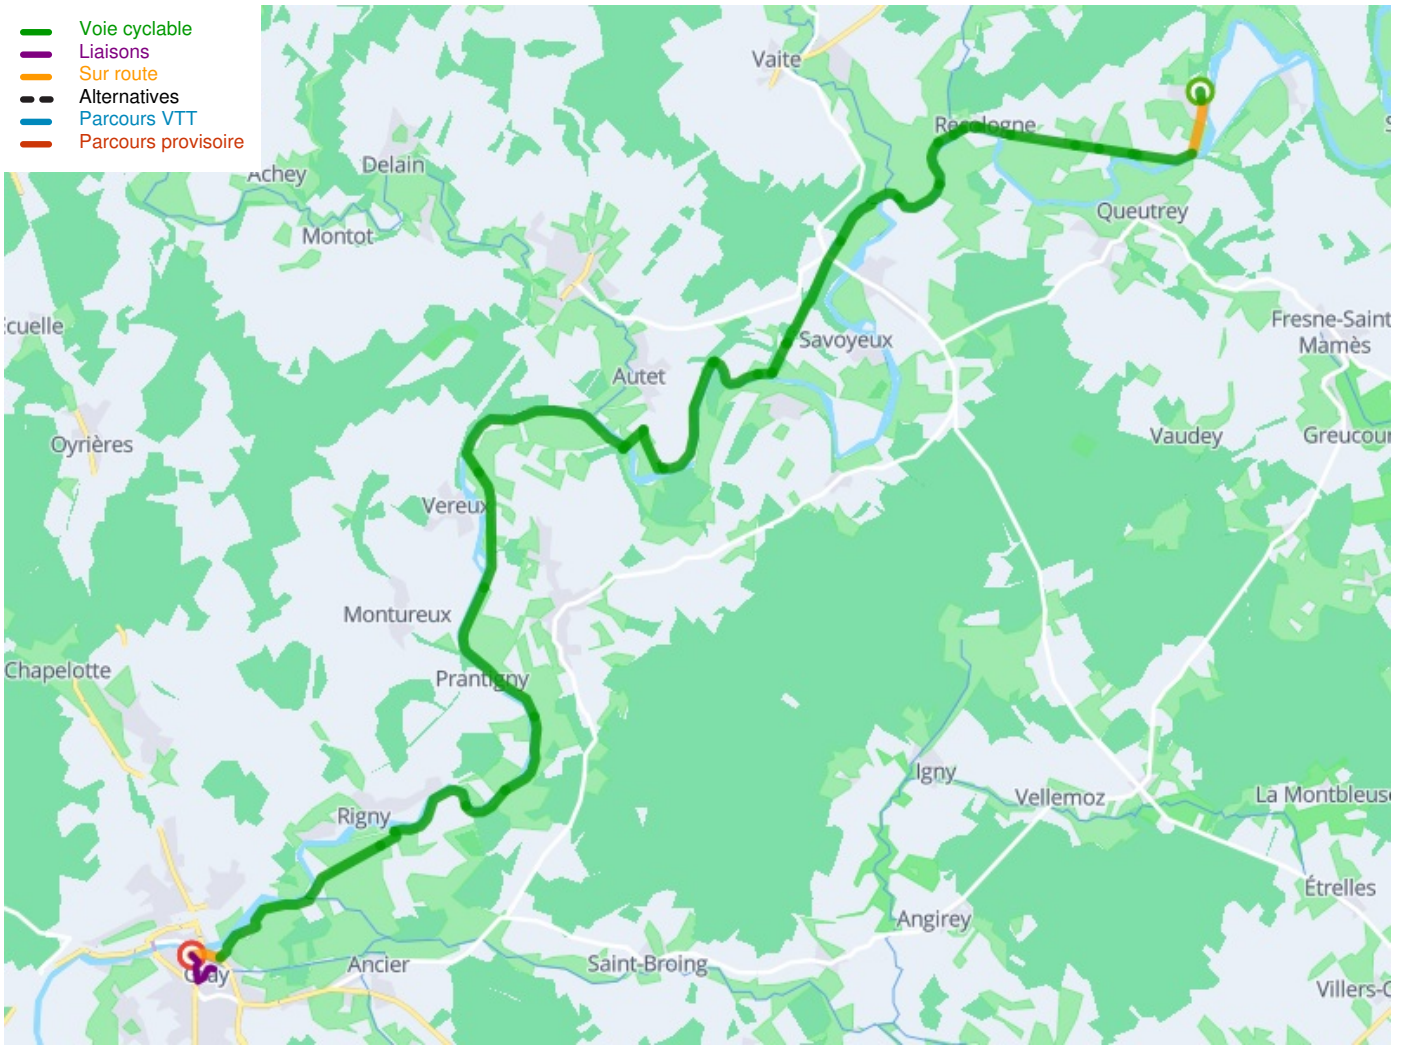

Ray-sur-Saône / Gray

La Voie Bleue – De Moselle-Saône Fietsroute

Départ
Ray-sur-Saône

Arrivée
Gray

Durée
2 h 19 min

Distance
34,91 Km

Niveau
Ik ben beginner / met het
gezin

Thématique
langs kanalen en rivieren

- Voie cyclable
- Liaisons
- Sur route
- Alternatives
- Parcours VTT
- Parcours provisoire

Départ
Ray-sur-Saône

Arrivée
Gray