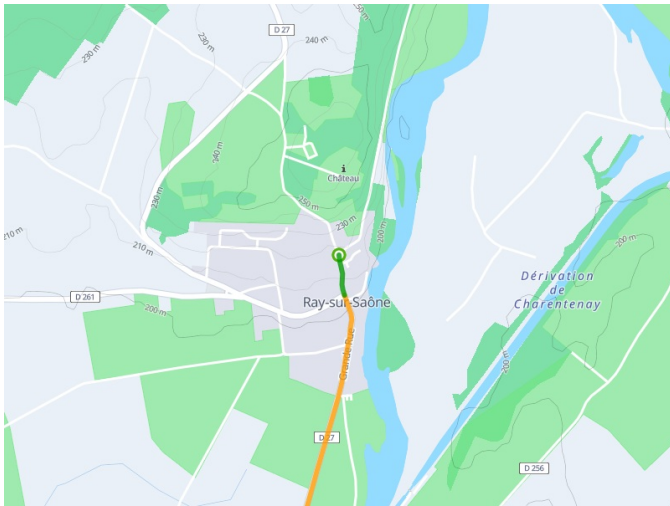

Ray-sur-Saône / Gray

La Voie Bleue – De Moselle-Saône Fietsroute

Départ
Ray-sur-Saône

Arrivée
Gray

Durée
2 h 19 min

Distance
34,91 Km

Niveau
Ik ben beginner / met het
gezin

Thématique
langs kanalen en rivieren

- Voie cyclable
- Liaisons
- Sur route
- Alternatives
- Parcours VTT
- Parcours provisoire

Départ
Ray-sur-Saône

Arrivée
Gray