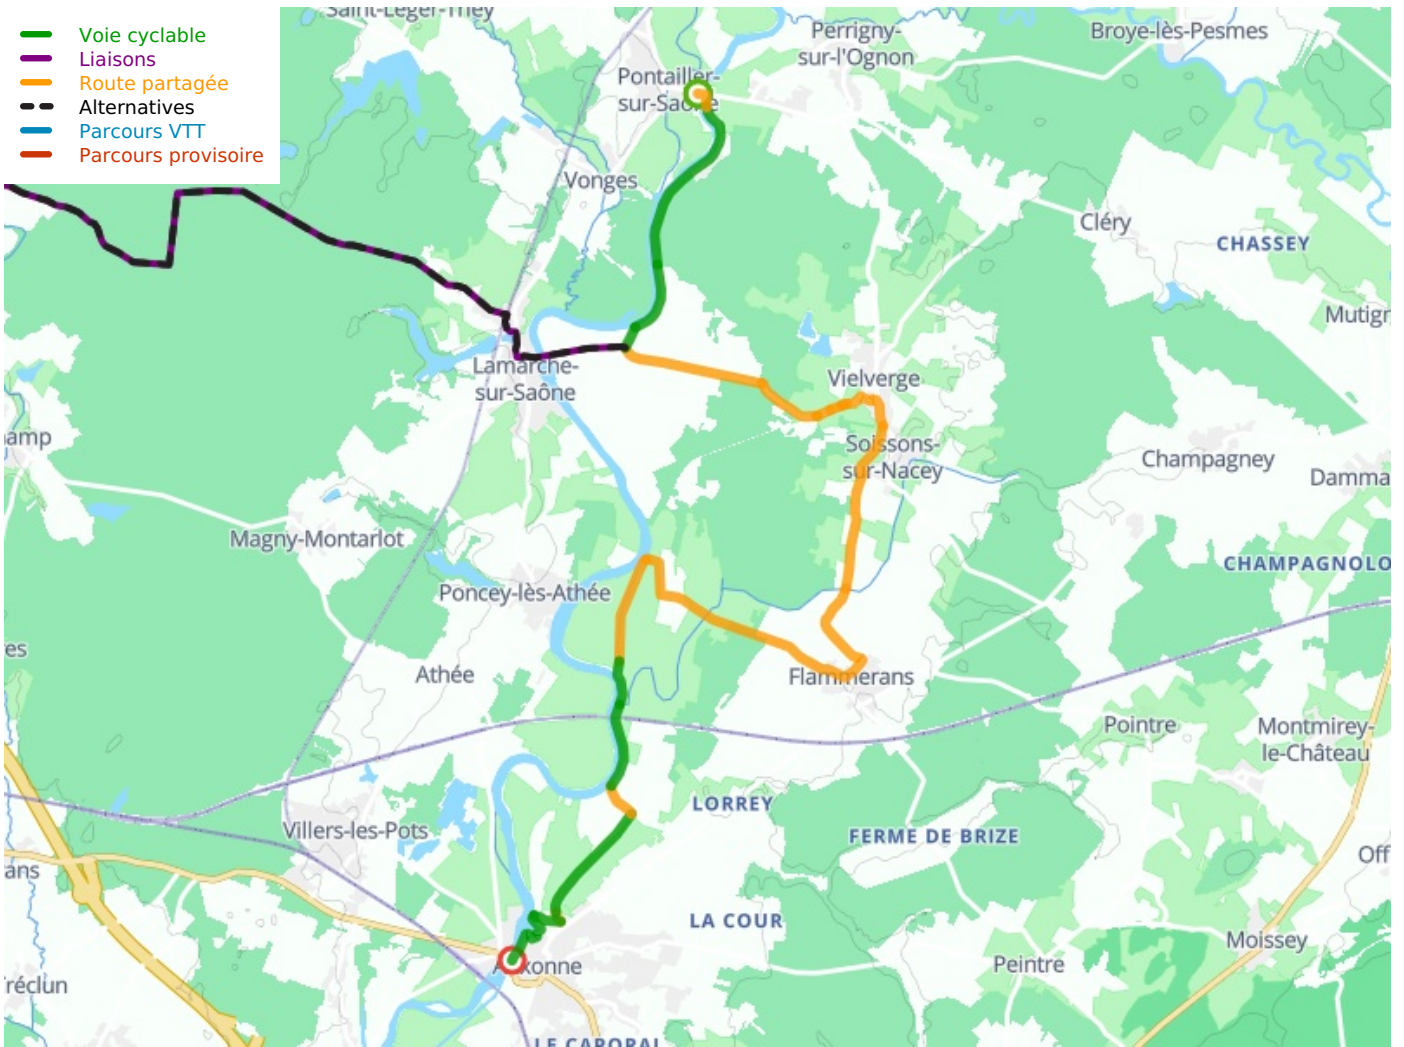

## La Voie Bleue - De Moselle-Saône Fietsroute

---

□

**Départ**

Pontailier-sur-Saône

**Arrivée**

Auxonne

**Durée**

1 h 36 min

**Distance**

23,57 Km

**Niveau**

Ik ben beginner / met  
het gezin

**Thématique**

langs kanalen en  
rivieren

**Départ**  
Pontaille-sur-Saône

**Arrivée**  
Auxonne