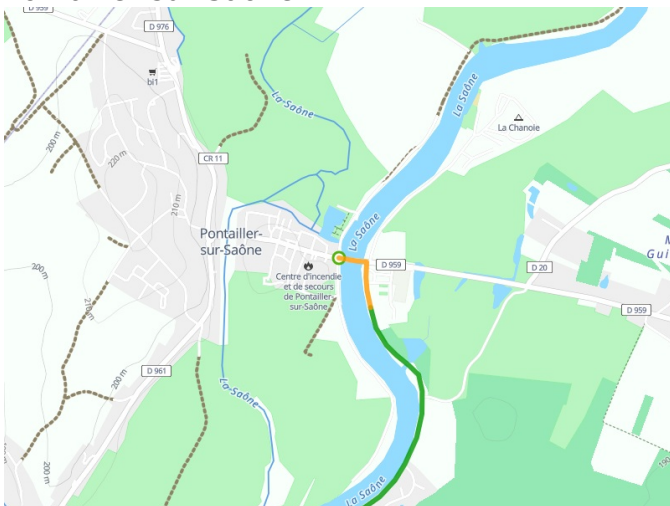

## La Voie Bleue - De Moselle-Saône Fietsroute

---

□

**Départ**

Pontailier-sur-Saône

**Arrivée**

Auxonne

**Durée**

1 h 36 min

**Distance**

23,57 Km

**Niveau**

Ik ben beginner / met  
het gezin

**Thématique**

langs kanalen en  
rivieren

**Départ**  
Pontaille-sur-Saône

**Arrivée**  
Auxonne