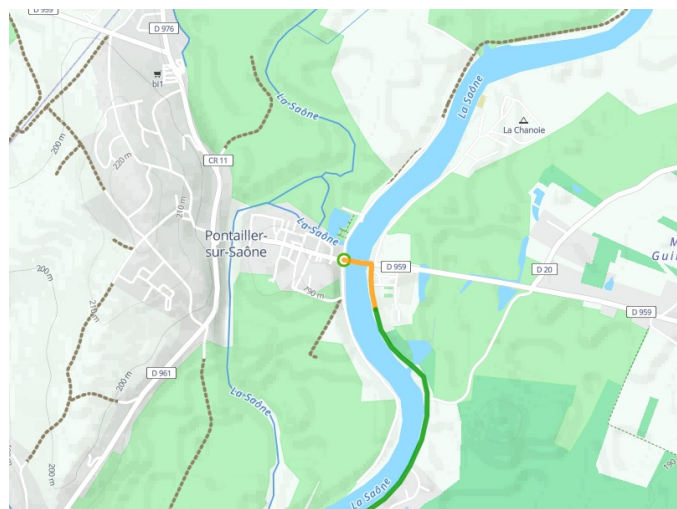

Pontailier-sur-Saône / Auxonne

La Voie Bleue – De Moselle-Saône Fietsroute

Départ
Pontailier-sur-Saône

Arrivée
Auxonne

Durée
1 h 36 min

Distance
23,57 Km

Niveau
Ik ben beginner / met het
gezin

Thématique
langs kanalen en rivieren

Départ
Pontaille-sur-Saône

Arrivée
Auxonne