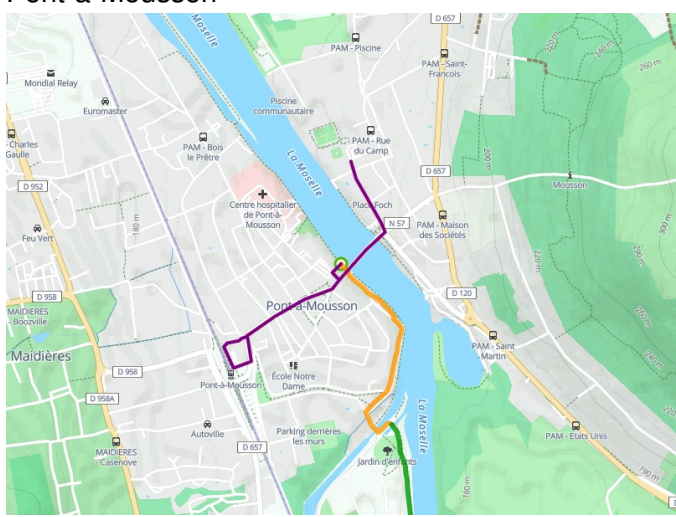

# Pont-à-Mousson/ Nancy

## La Voie Bleue – De Moselle-Saône Fietsroute

---

**Départ**  
Pont-à-Mousson

**Arrivée**  
Nancy

**Durée**  
2 h 19 min

**Distance**  
35,22 Km

**Niveau**  
Ik ben beginner / met het  
gezin

**Thématique**  
Kastelen en monumenten

**Départ**  
**Pont-à-Mousson**

**Arrivée**  
**Nancy**