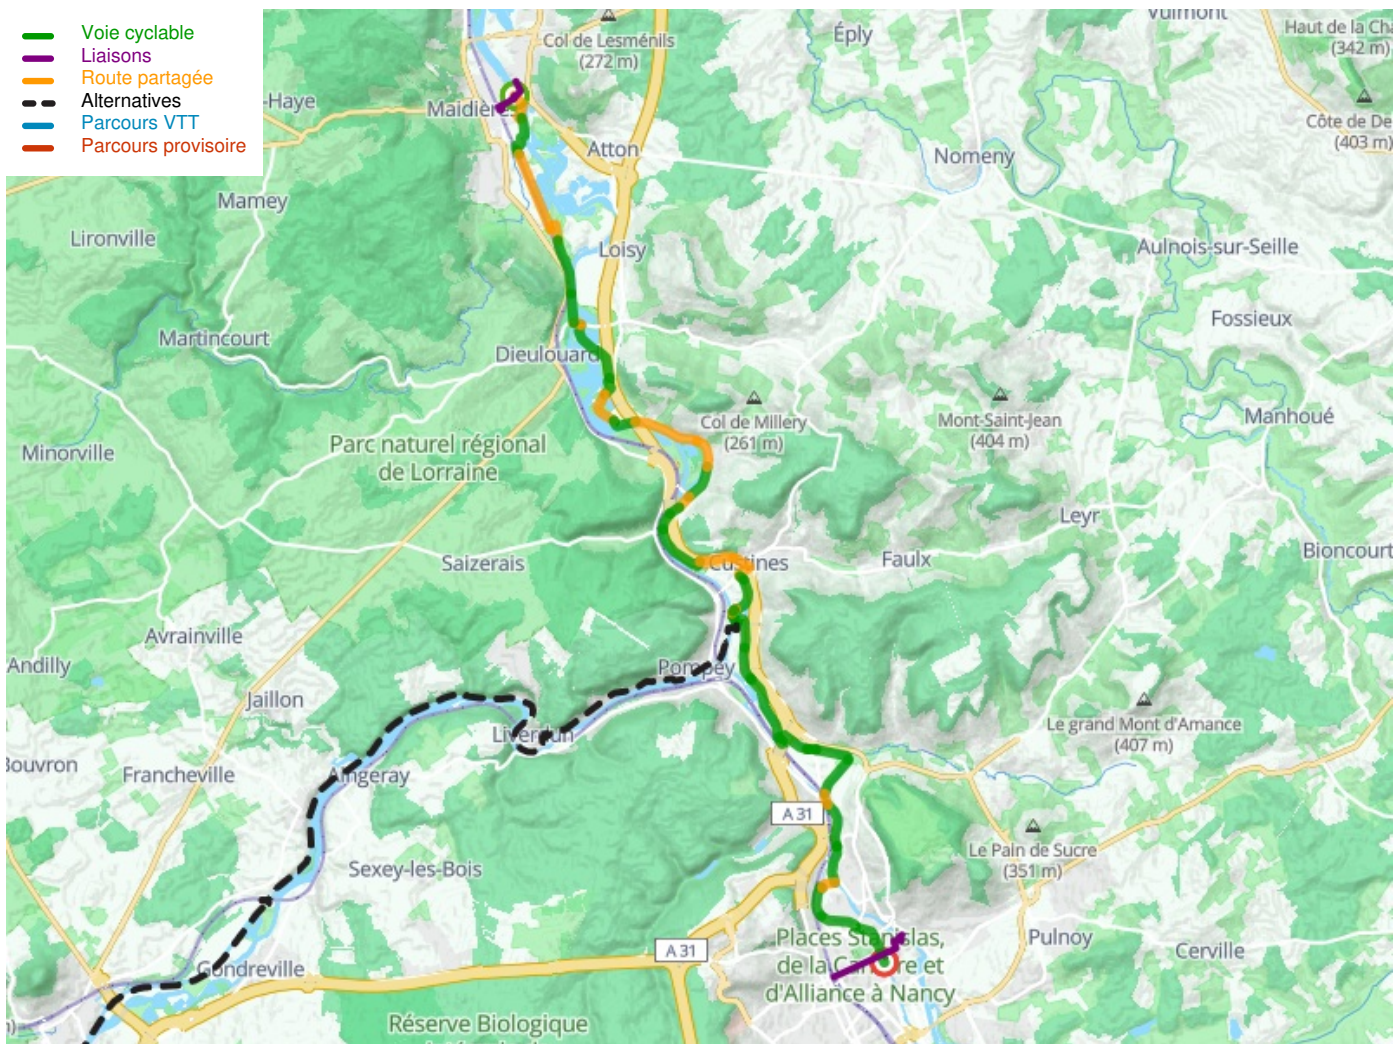

# Pont-à-Mousson/ Nancy

## La Voie Bleue – De Moselle-Saône Fietsroute

---

**Départ**  
Pont-à-Mousson

**Arrivée**  
Nancy

**Durée**  
2 h 19 min

**Distance**  
35,22 Km

**Niveau**  
Ik ben beginner / met het  
gezin

**Thématique**  
Kastelen en monumenten

**Départ**  
**Pont-à-Mousson**

**Arrivée**  
**Nancy**