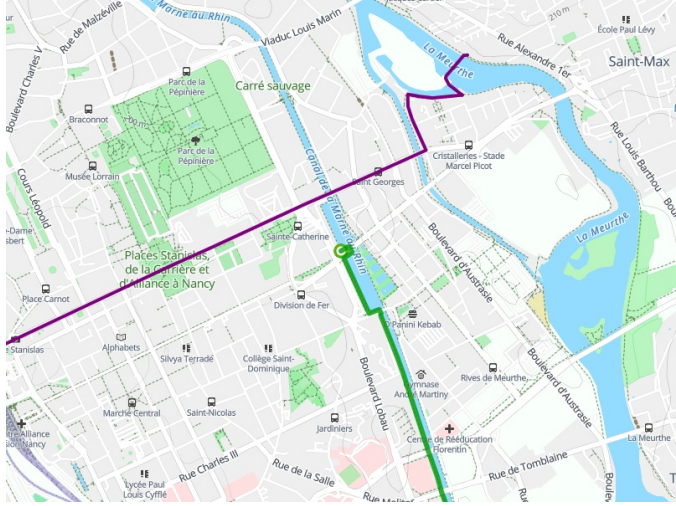

Nancy / Charmes

La Voie Bleue - De Moselle-Saône Fietsroute

Départ
Nancy

Arrivée
Charmes

Durée
2 h 29 min

Distance
48,12 Km

Niveau
Ik ben wel wat gewend

Thématique
langs kanalen en
rivieren

**Départ
Nancy**

**Arrivée
Charmes**