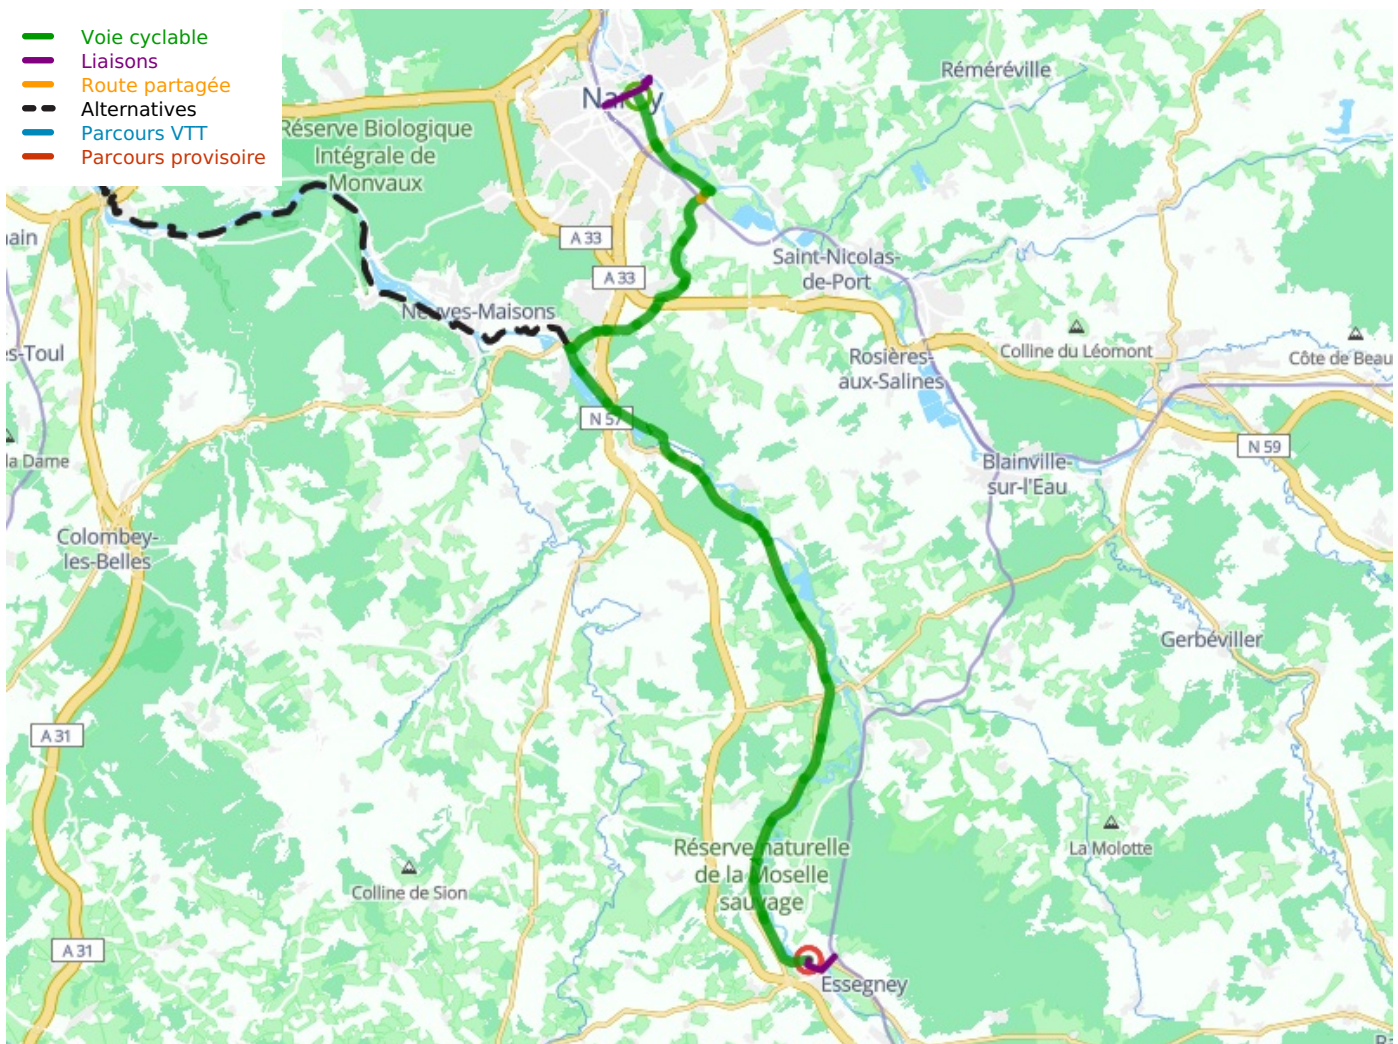

Nancy / Charmes

La Voie Bleue - De Moselle-Saône Fietsroute

Départ
Nancy

Arrivée
Charmes

Durée
2 h 29 min

Distance
48,12 Km

Niveau
Ik ben wel wat gewend

Thématique
langs kanalen en
rivieren

**Départ
Nancy**

**Arrivée
Charmes**