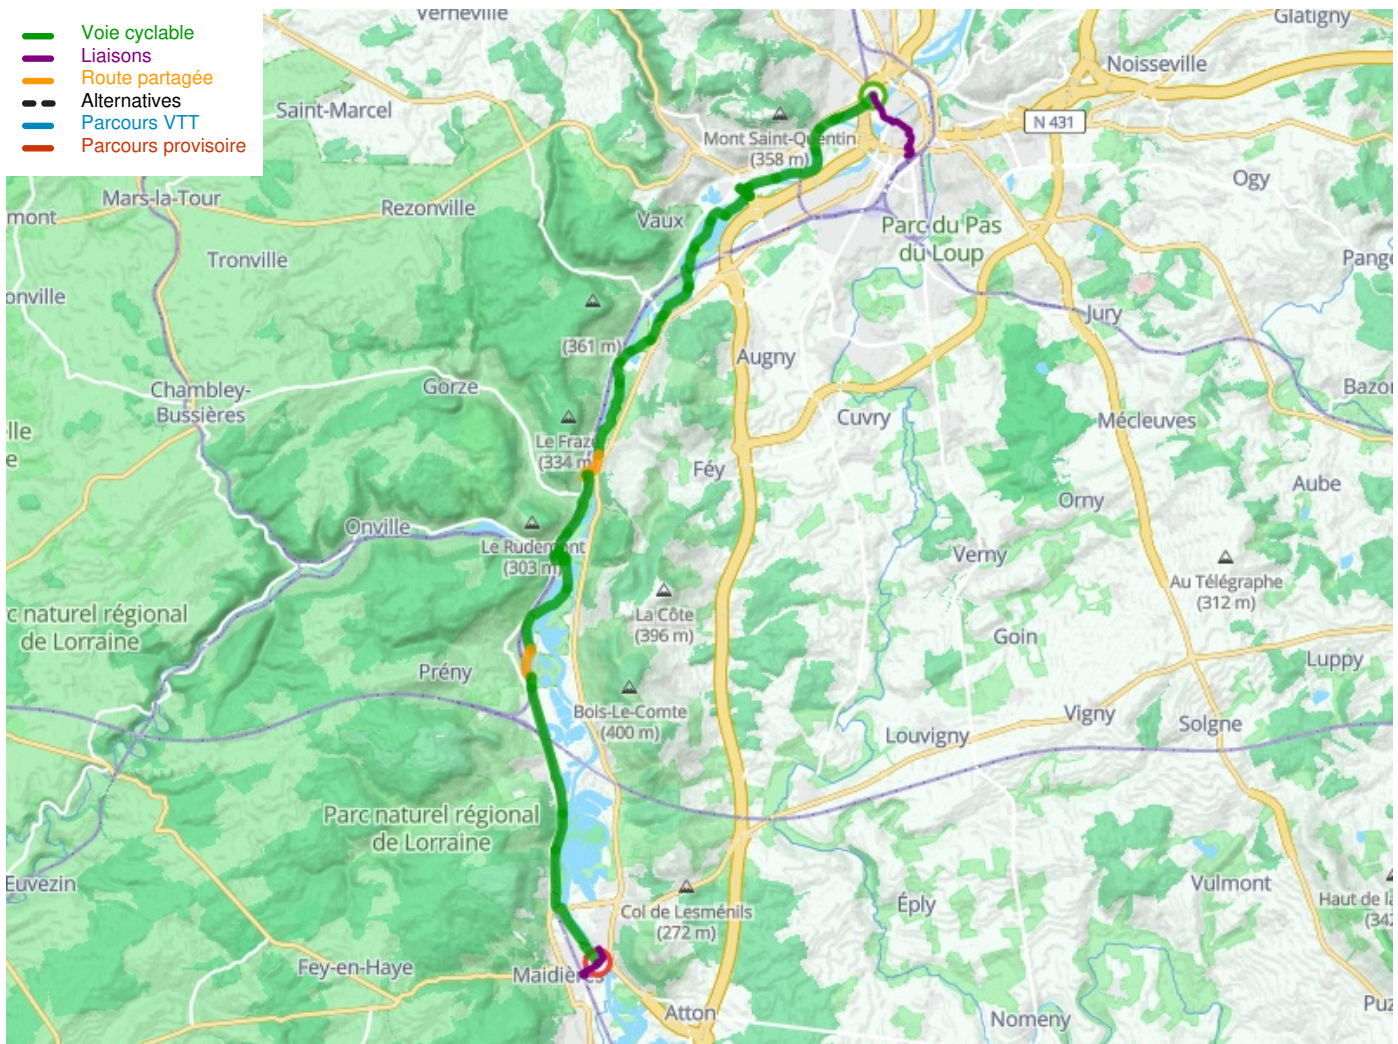

Metz / Pont-à-Mousson

La Voie Bleue – De Moselle-Saône Fietsroute

Départ
Metz

Arrivée
Pont-à-Mousson

Durée
2 h 10 min

Distance
32,92 Km

Niveau
Ik ben wel wat gewend

Thématique
Tussen de wijnvelden

Départ Metz

Arrivée Pont-à-Mousson