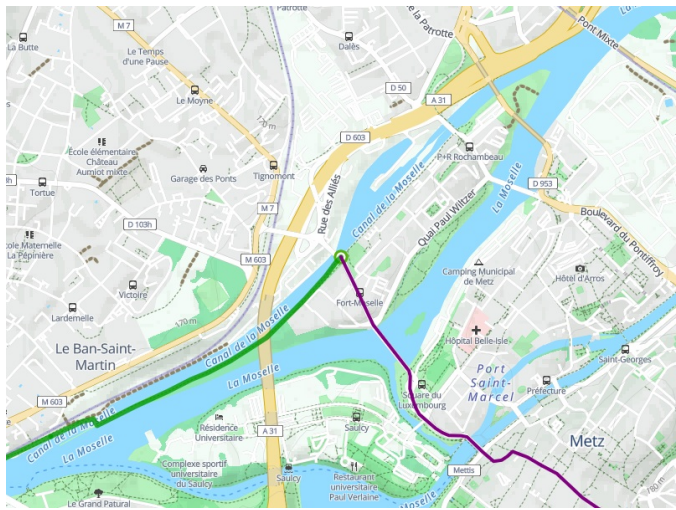

Metz / Pont-à-Mousson

La Voie Bleue – De Moselle-Saône Fietsroute

Départ
Metz

Arrivée
Pont-à-Mousson

Durée
2 h 10 min

Distance
32,92 Km

Niveau
Ik ben wel wat gewend

Thématique
Tussen de wijnvelden

Départ Metz

Arrivée Pont-à-Mousson