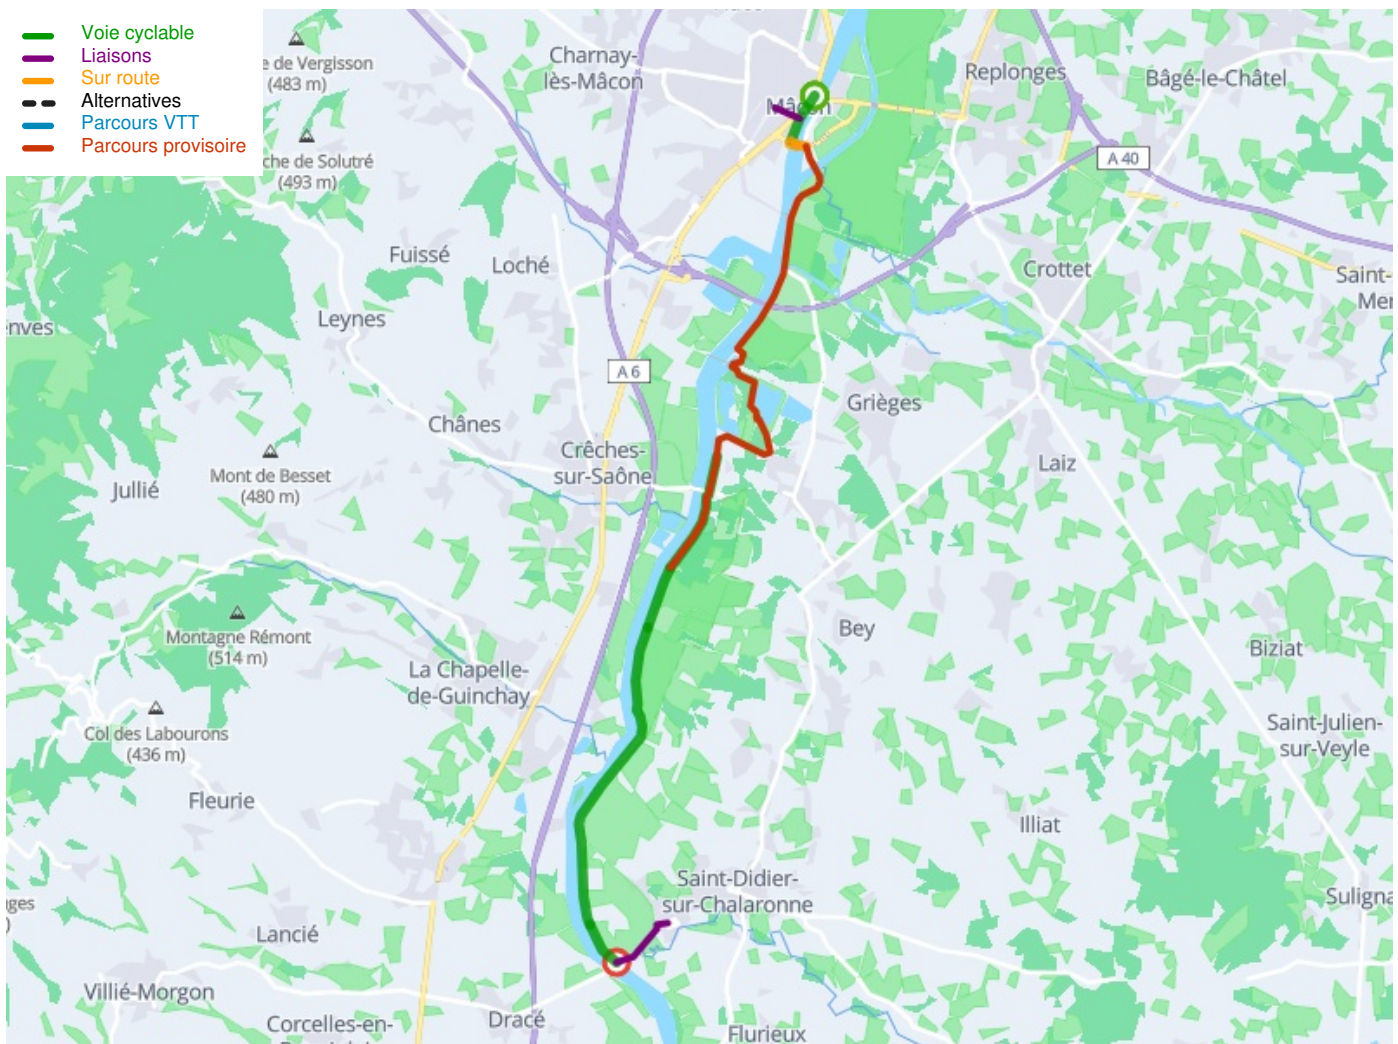

# Mâcon / Thoissey

## La Voie Bleue – De Moselle-Saône Fietsroute

---

**Départ**  
Mâcon

**Arrivée**  
Thoissey

**Durée**  
1 h 16 min

**Distance**  
19,18 Km

**Niveau**  
Ik ben wel wat gewend

**Thématique**  
langs kanalen en rivieren

**Départ  
Mâcon**

**Arrivée  
Thoissey**