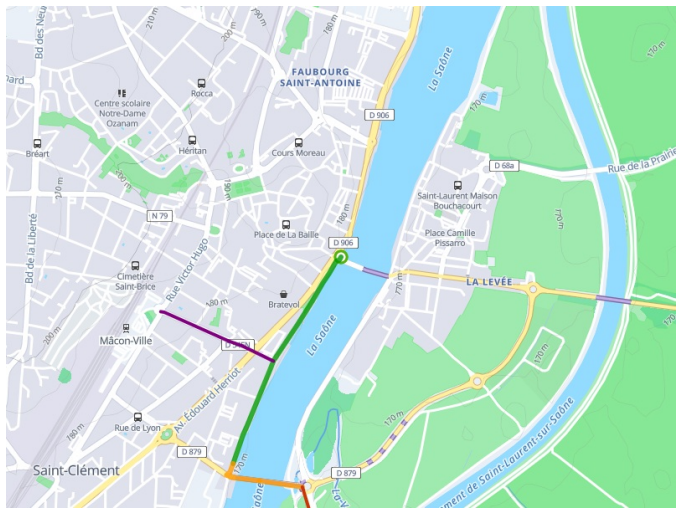

# Mâcon / Thoissey

## La Voie Bleue – De Moselle-Saône Fietsroute

---

**Départ**  
Mâcon

**Arrivée**  
Thoissey

**Durée**  
1 h 16 min

**Distance**  
19,18 Km

**Niveau**  
Ik ben wel wat gewend

**Thématique**  
langs kanalen en rivieren

**Départ  
Mâcon**

**Arrivée  
Thoissey**