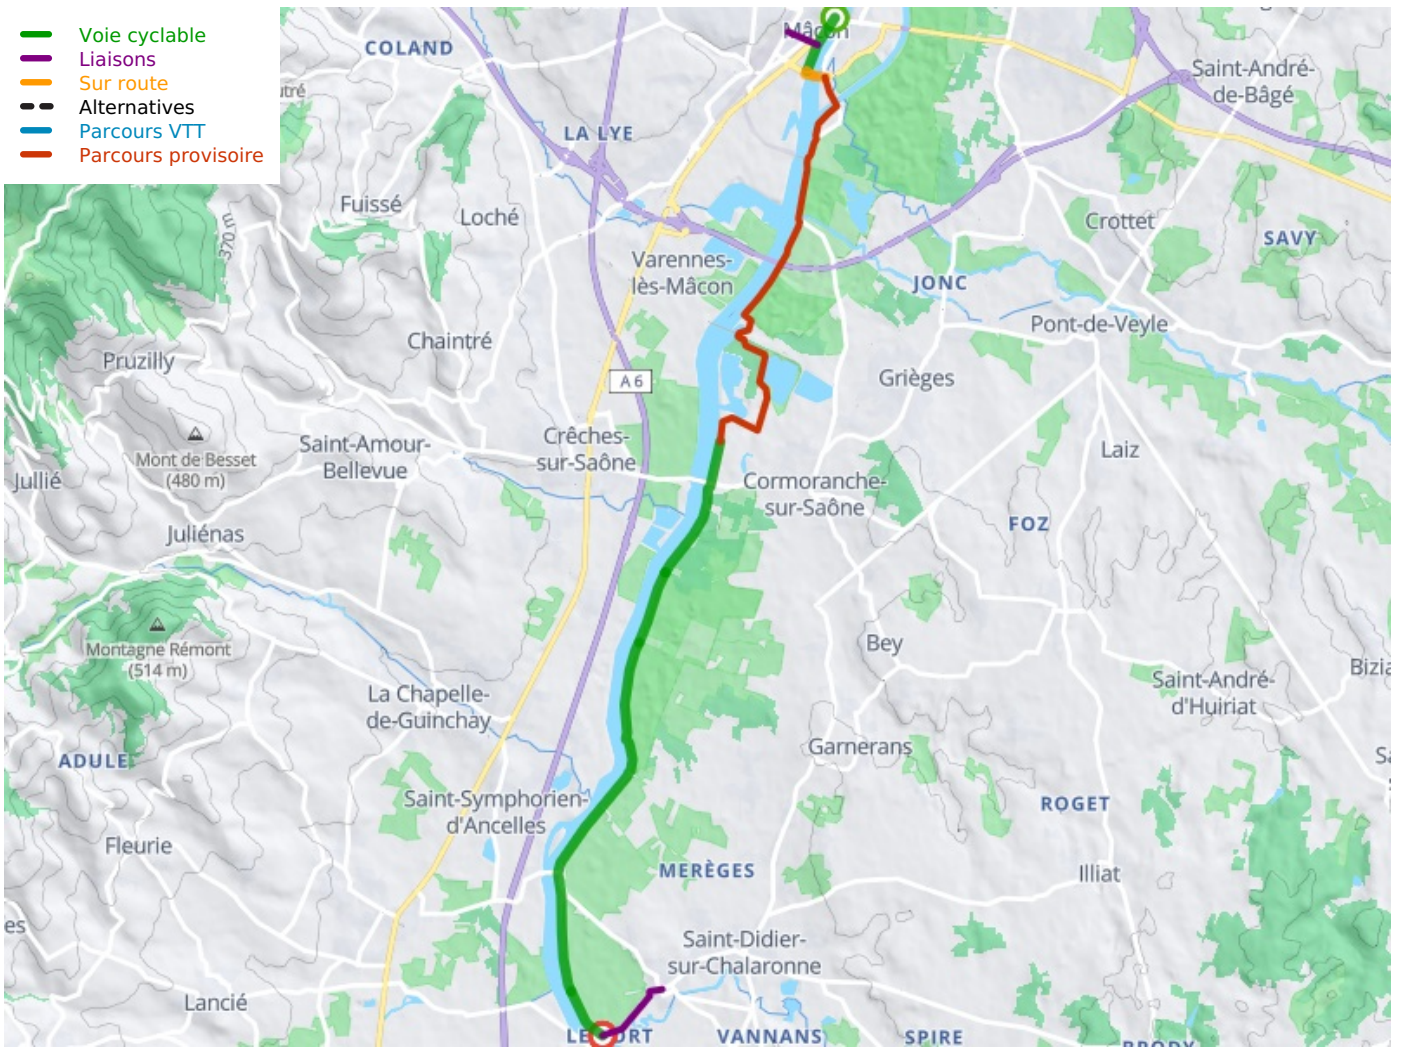

Mâcon / Thoissey

La Voie Bleue - De Moselle-Saône Fietsroute

Départ
Mâcon

Arrivée
Thoissey

Durée
1 h 16 min

Distance
18,50 Km

Niveau
Ik ben wel wat gewend

Thématique
langs kanalen en
rivieren

- Voie cyclable
- Liaisons
- Sur route
- Alternatives
- Parcours VTT
- Parcours provisoire

**Départ
Mâcon**

**Arrivée
Thoissey**