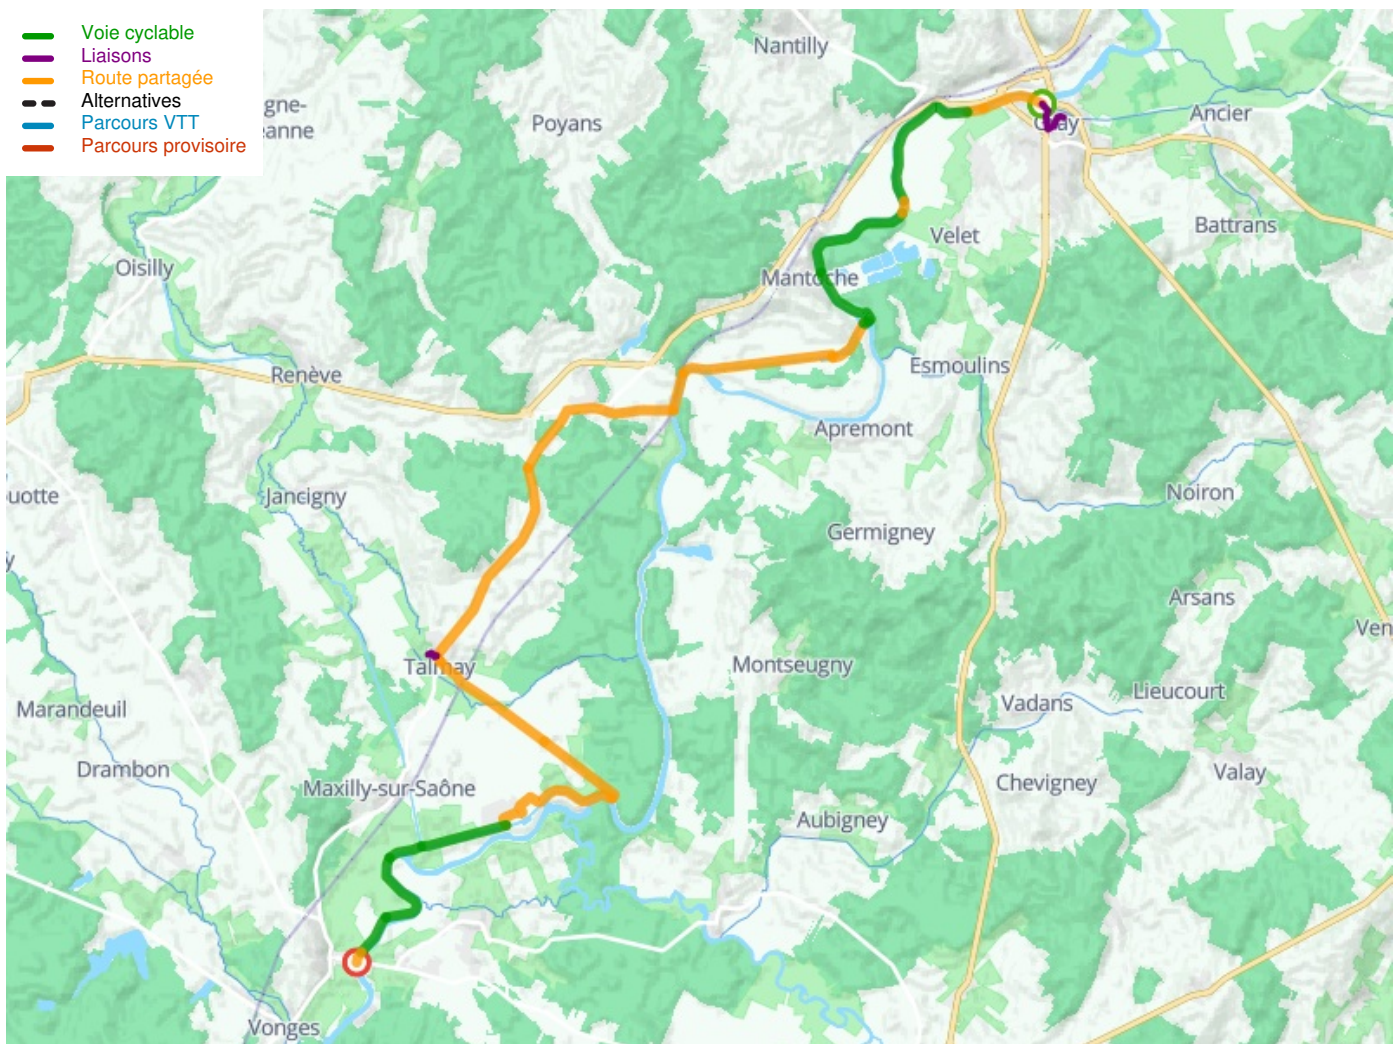

Gray / Pontailler-sur-Saône

La Voie Bleue – De Moselle-Saône Fietsroute

Départ
Gray

Arrivée
Pontailler-sur-Saône

Durée
2 h 10 min

Distance
32,58 Km

Thématique
langs kanalen en rivieren

**Départ
Gray**

**Arrivée
Pontailier-sur-Saône**