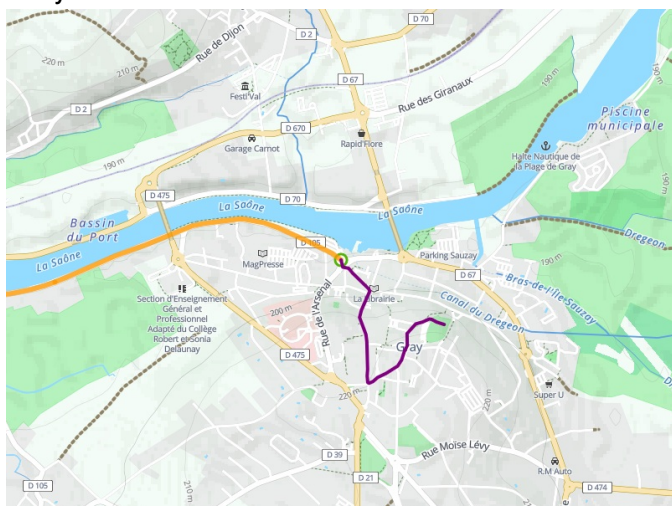

Gray / Pontailler-sur-Saône

La Voie Bleue – De Moselle-Saône Fietsroute

Départ
Gray

Arrivée
Pontailler-sur-Saône

Durée
2 h 10 min

Distance
32,58 Km

Thématique
langs kanalen en rivieren

**Départ
Gray**

**Arrivée
Pontailier-sur-Saône**