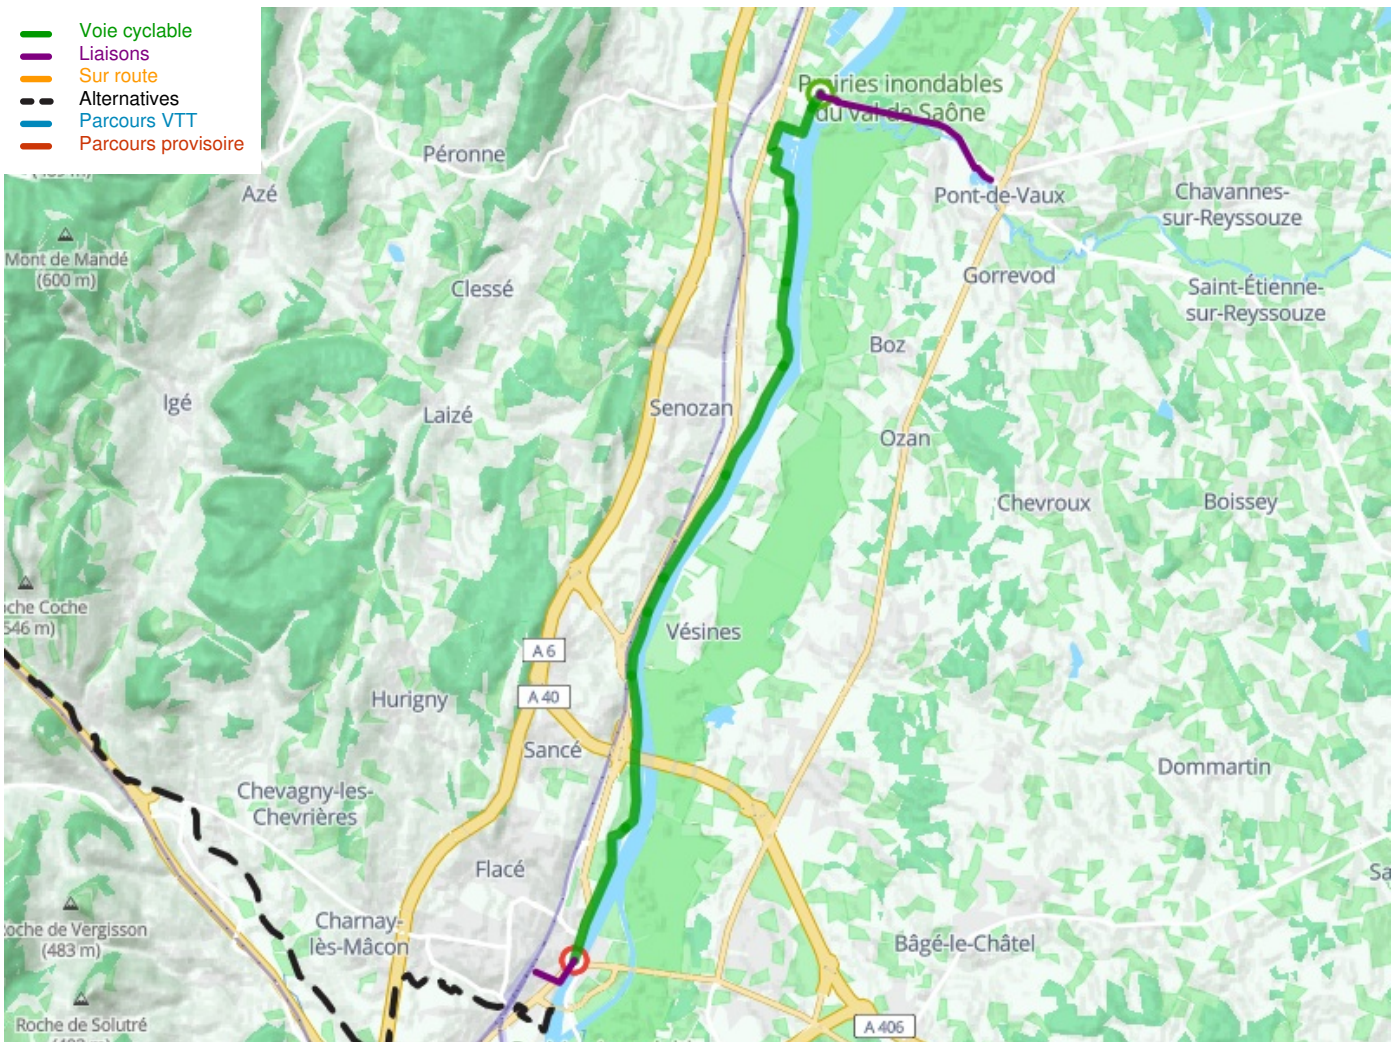

Fleurville/Pont-de-Vaux / Mâcon

La Voie Bleue – De Moselle-Saône Fietsroute

Départ
Fleurville/Pont-de-Vaux

Arrivée
Mâcon

Durée
1 h 12 min

Distance
18,08 Km

Niveau
Ik ben wel wat gewend

Thématique
Tussen de wijnvelden

Départ
Fleurville/Pont-de-Vaux

Arrivée
Mâcon