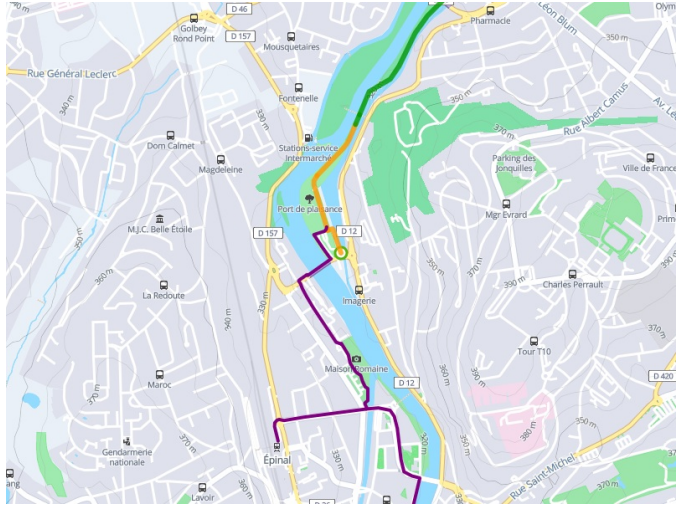

Épinal / Bains-les-Bains

La Voie Bleue – De Moselle-Saône Fietsroute

Départ
Épinal

Arrivée
Bains-les-Bains

Durée
2 h 38 min

Distance
39,55 Km

Niveau
Ik ben beginner / met het
gezin

Thématique
langs kanalen en rivieren

Départ
Épinal

Arrivée
Bains-les-Bains