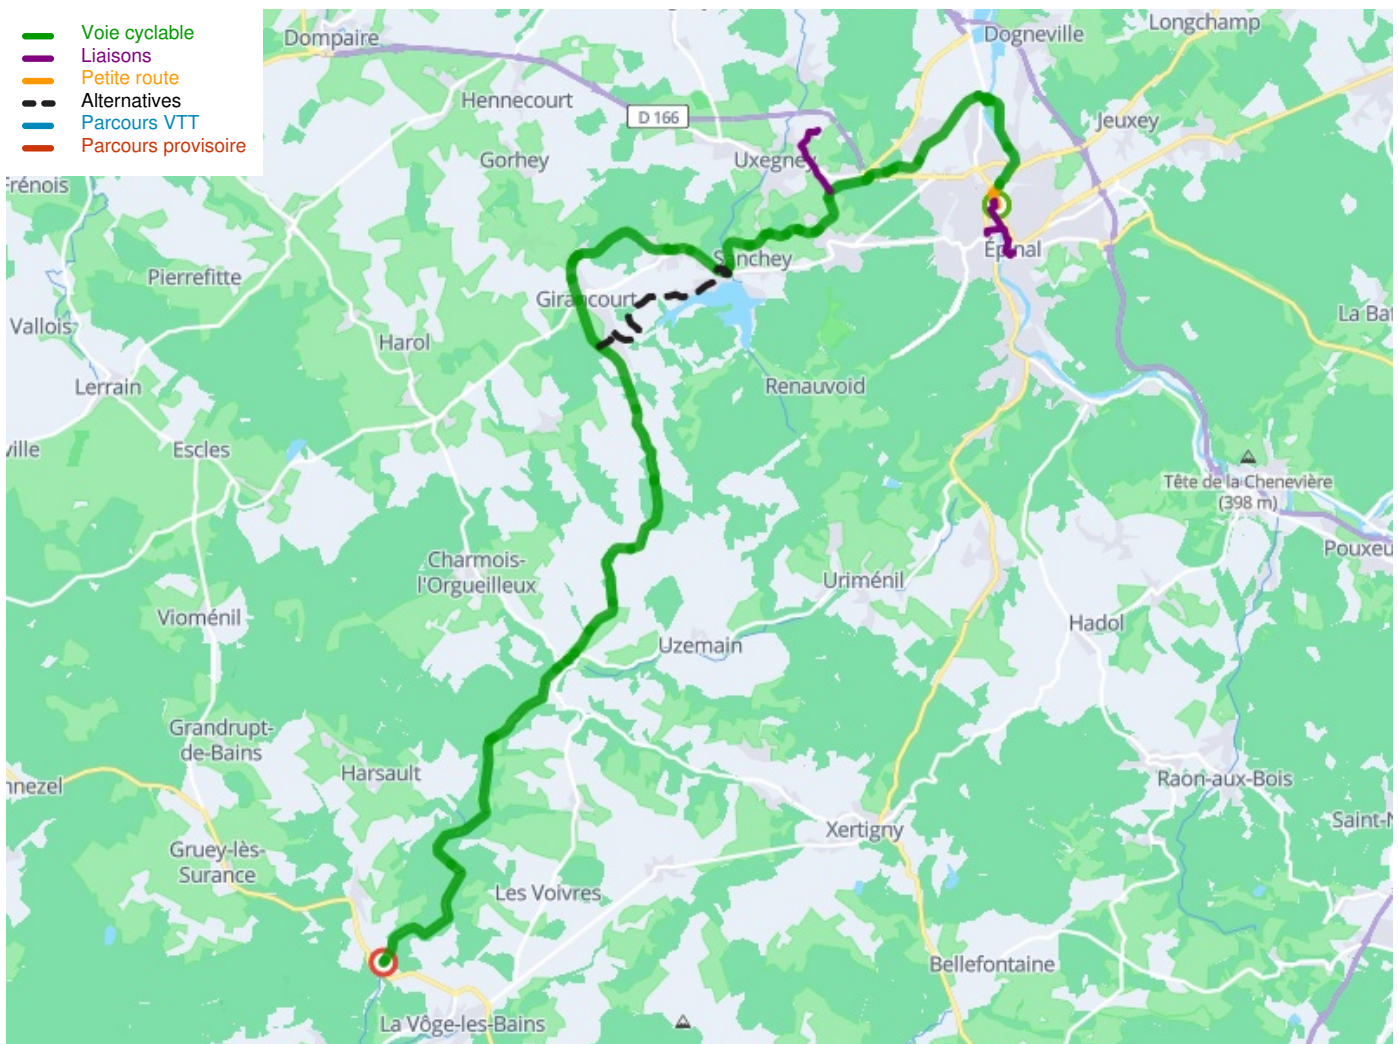

Épinal / Bains-les-Bains

La Voie Bleue – De Moselle-Saône Fietsroute

Départ
Épinal

Arrivée
Bains-les-Bains

Durée
2 h 38 min

Distance
39,55 Km

Niveau
Ik ben beginner / met het
gezin

Thématique
langs kanalen en rivieren

Départ
Épinal

Arrivée
Bains-les-Bains