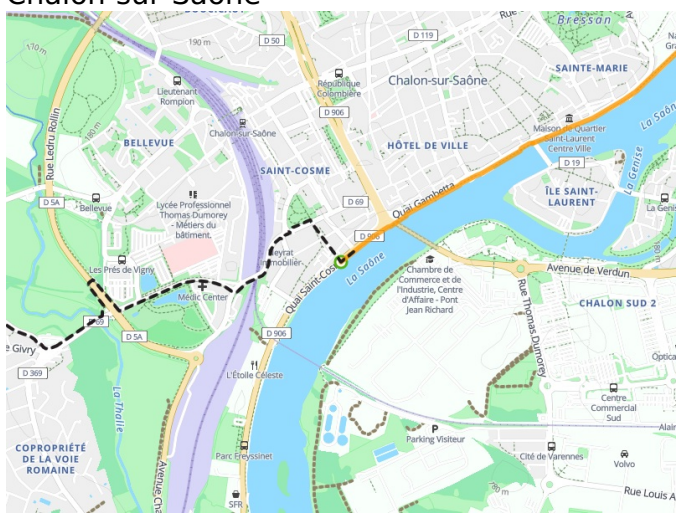

# Chalon-sur-Saône / Tournus

## La Voie Bleue - De Moselle-Saône Fietsroute

---

□

**Départ**

Chalon-sur-Saône

**Arrivée**

Tournus

**Durée**

2 h 14 min

**Distance**

33,61 Km

**Niveau**

Ik ben beginner / met  
het gezin

**Thématique**

Natuur en erfgoed

**Départ  
Chalon-sur-Saône**

**Arrivée  
Tournus**