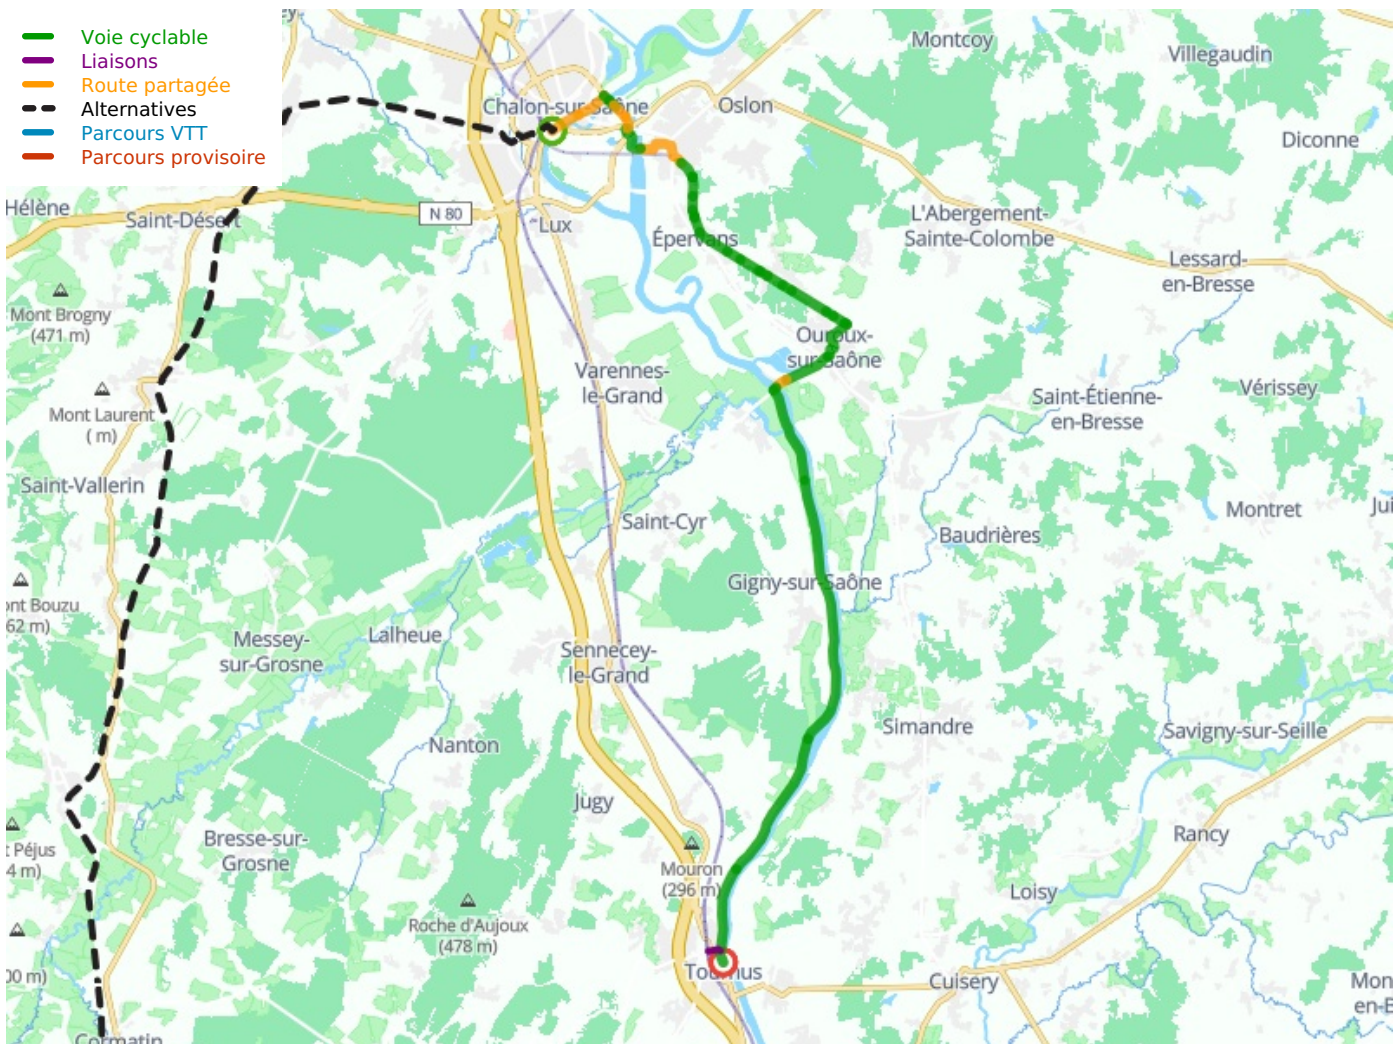

## La Voie Bleue - De Moselle-Saône Fietsroute

---

□

**Départ**

Chalon-sur-Saône

**Arrivée**

Tournus

**Durée**

2 h 14 min

**Distance**

33,61 Km

**Niveau**

Ik ben beginner / met  
het gezin

**Thématique**

Natuur en erfgoed

**Départ  
Chalon-sur-Saône**

**Arrivée  
Tournus**