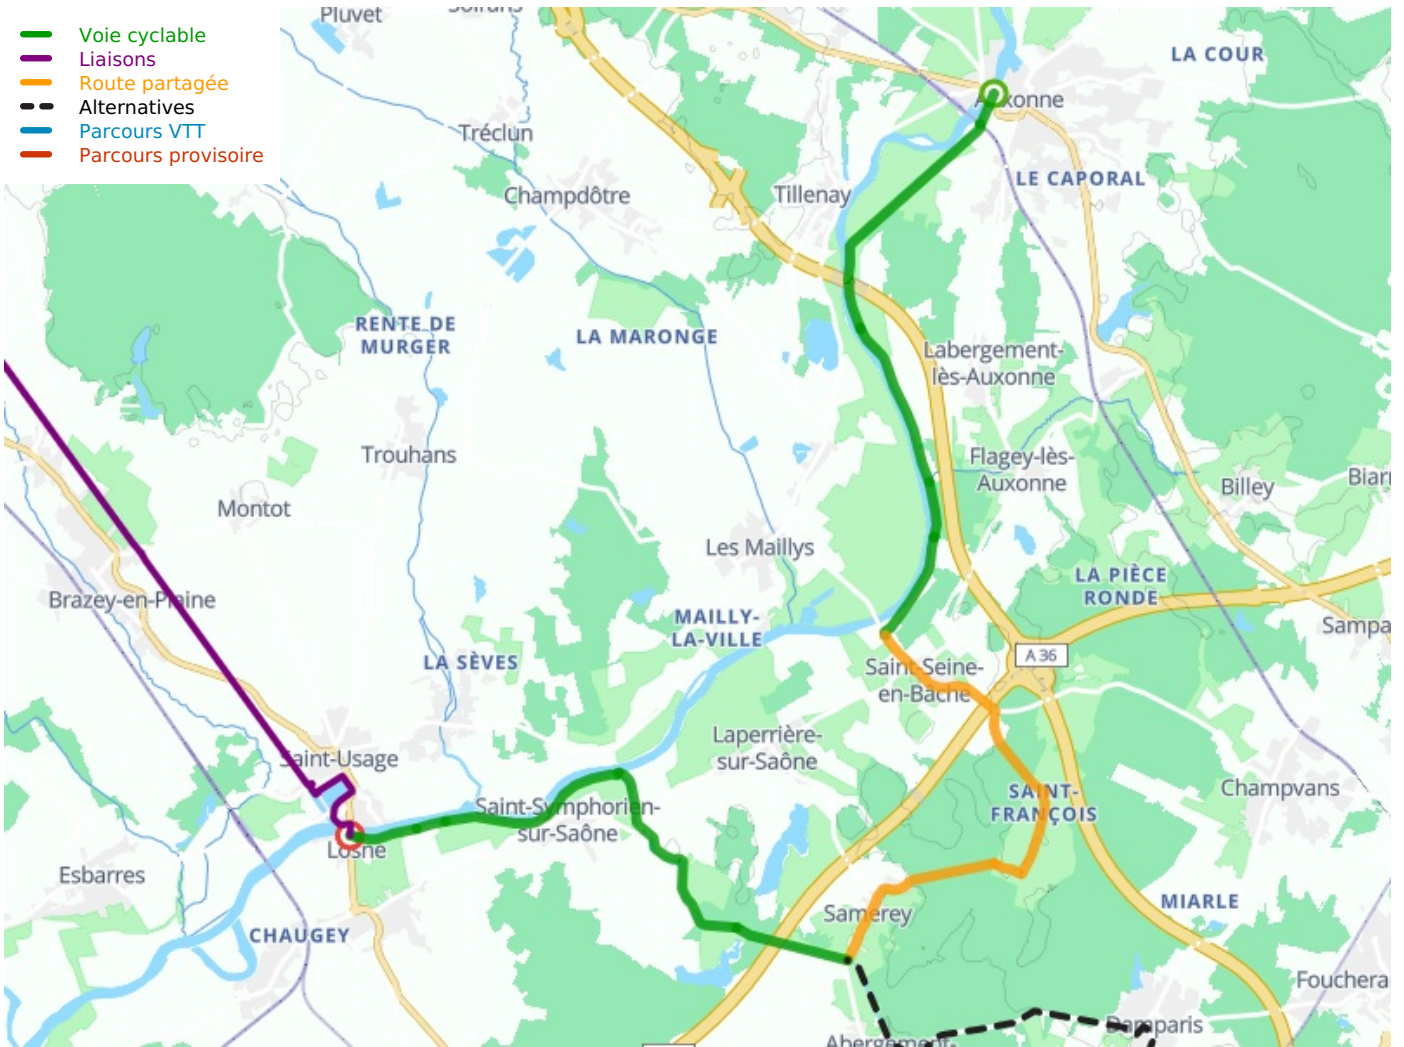

Auxonne / Saint-Jean-de-Losne

La Voie Bleue - De Moselle-Saône Fietsroute

Départ
Auxonne

Arrivée
Saint-Jean-de-Losne

Durée
1 h 43 min

Distance
25,91 Km

Thématique
langs kanalen en
rivieren

- Voie cyclable
- Liaisons
- Route partagée
- - - Alternatives
- Parcours VTT
- Parcours provisoire

**Départ
Auxonne**

**Arrivée
Saint-Jean-de-Losne**